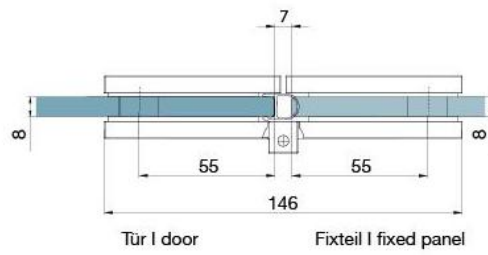

29.70154.02

Duschtürscharnier BH 112

Material:	Messing
Ausführung:	matt velour
Montage:	Glas/Glas, DIN links
Glasstärke:	8 mm
Verkaufseinheit (VE):	St
Packungseinheit (PE):	2.00
Tragkraft:	40 kg/Paar

nach aussen öffnend mit Hebe-Senk-Mechanismus, Tür wird beim Öffnen um ca. 5 mm angehoben, selbstschliessend ab einem Öffnungswinkel von 90°, mit Langloch, verdeckte Verschraubung, 6 Jahre Garantie

Fixteil I fixed panel

Tür I door