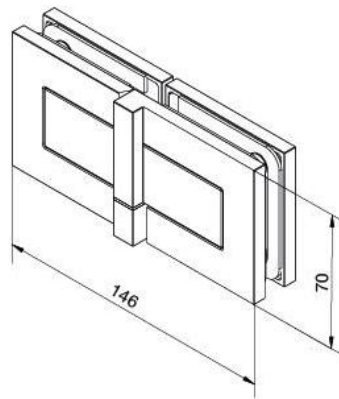

29.70154.02

Duschtürscharnier BH 112

Material:	Messing
Ausführung:	matt velour
Montage:	Glas/Glas, DIN links
Glasstärke:	8 mm
Verkaufseinheit (VE):	St
Packungseinheit (PE):	2.00
Tragkraft:	40 kg/Paar

nach aussen öffnend mit Hebe-Senk-Mechanismus, Tür wird beim Öffnen um ca. 5 mm angehoben, selbstschliessend ab einem Öffnungswinkel von 90°, mit Langloch, verdeckte Verschraubung, 6 Jahre Garantie

Fixteil I fixed panel

Tür I door