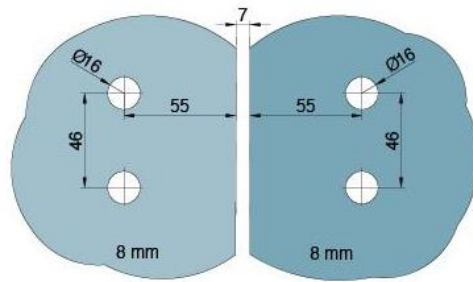

29.70154.02

Duschtürscharnier BH 112

Material:	Messing
Ausführung:	matt velour
Montage:	Glas/Glas, DIN links
Glasstärke:	8 mm
Verkaufseinheit (VE):	St
Packungseinheit (PE):	2.00
Tragkraft:	40 kg/Paar

nach aussen öffnend mit Hebe-Senk-Mechanismus, Tür wird beim Öffnen um ca. 5 mm angehoben, selbstschliessend ab einem Öffnungswinkel von 90°, mit Langloch, verdeckte Verschraubung, 6 Jahre Garantie

Fixteil I fixed panel

Tür I door