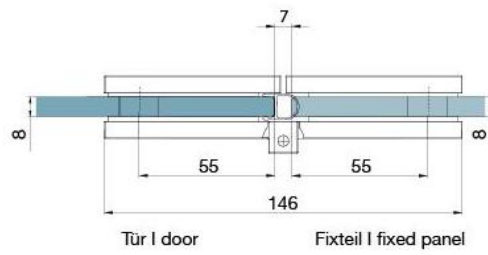

29.70154.02

Duschtürscharnier BH 112

Material: brass
Finish: matt velour
Mounting: glass/glass, DIN left
Glass thickness: 8 mm
Sales unit (SU): St
Unit package: 2.00
Carrying capacity: 40 kg/pair

nach aussen öffnend mit Hebe-Senk-Mechanismus, Tür wird beim Öffnen um ca. 5 mm angehoben, selbstschliessend ab einem Öffnungswinkel von 90°, mit Langloch, verdeckte Verschraubung, 6 Jahre Garantie

Fixteil I fixed panel

Tur I door