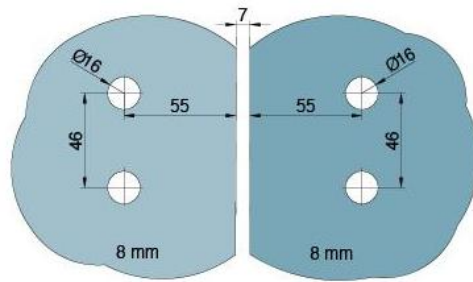

29.70154.02

Duschtürscharnier BH 112

Material: brass
Finish: matt velour
Mounting: glass/glass, DIN left
Glass thickness: 8 mm
Sales unit (SU): St
Unit package: 2.00
Carrying capacity: 40 kg/pair

nach aussen öffnend mit Hebe-Senk-Mechanismus, Tür wird beim Öffnen um ca. 5 mm angehoben, selbstschliessend ab einem Öffnungswinkel von 90°, mit Langloch, verdeckte Verschraubung, 6 Jahre Garantie

Fixteil I fixed panel

Tur I door