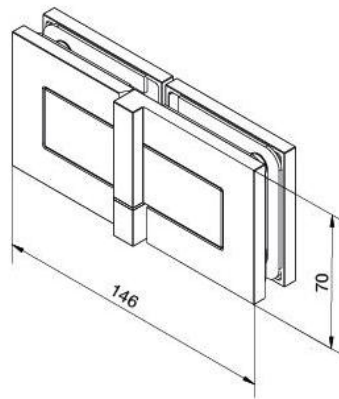

29.70154.02

Duschtürscharnier BH 112

Material: brass
Finish: matt velour
Mounting: glass/glass, DIN left
Glass thickness: 8 mm
Sales unit (SU): St
Unit package: 2.00
Carrying capacity: 40 kg/pair

nach aussen öffnend mit Hebe-Senk-Mechanismus, Tür wird beim Öffnen um ca. 5 mm angehoben, selbstschliessend ab einem Öffnungswinkel von 90°, mit Langloch, verdeckte Verschraubung, 6 Jahre Garantie

Fixteil I fixed panel

Tur I door