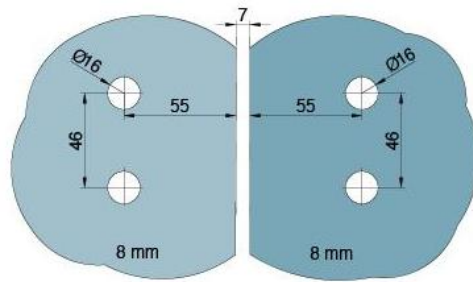

29.70154.04

Duschtürscharnier BH 112

Material:	Messing
Ausführung:	Edelstahleffekt
Montage:	Glas/Glas, DIN links
Glasstärke:	8 mm
Verkaufseinheit (VE):	St
Packungseinheit (PE):	2.00
Tragkraft:	40 kg/Paar

nach aussen öffnend mit Hebe-Senk-Mechanismus, Tür wird beim Öffnen um ca. 5 mm angehoben, selbstschliessend ab einem Öffnungswinkel von 90°, mit Langloch, verdeckte Verschraubung, 6 Jahre Garantie

Fixteil I fixed panel