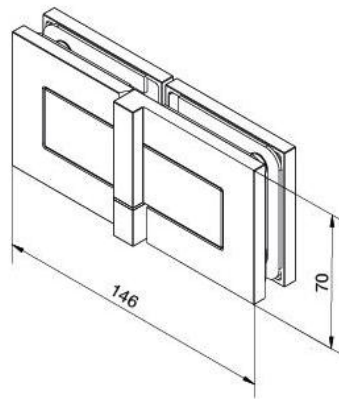

29.70154.04

Duschtürscharnier BH 112

Material:	Messing
Ausführung:	Edelstahleffekt
Montage:	Glas/Glas, DIN links
Glasstärke:	8 mm
Verkaufseinheit (VE):	St
Packungseinheit (PE):	2.00
Tragkraft:	40 kg/Paar

nach aussen öffnend mit Hebe-Senk-Mechanismus, Tür wird beim Öffnen um ca. 5 mm angehoben, selbstschliessend ab einem Öffnungswinkel von 90°, mit Langloch, verdeckte Verschraubung, 6 Jahre Garantie

Fixteil I fixed panel

Tür I door