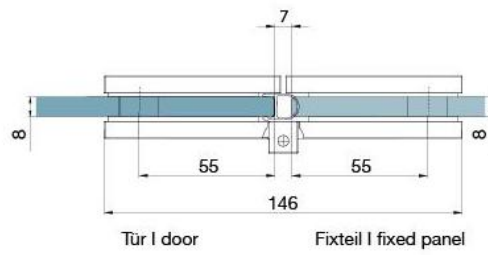

29.70154.04

Duschtürscharnier BH 112

Material:	Messing
Ausführung:	Edelstahleffekt
Montage:	Glas/Glas, DIN links
Glasstärke:	8 mm
Verkaufseinheit (VE):	St
Packungseinheit (PE):	2.00
Tragkraft:	40 kg/Paar

nach aussen öffnend mit Hebe-Senk-Mechanismus, Tür wird beim Öffnen um ca. 5 mm angehoben, selbstschliessend ab einem Öffnungswinkel von 90°, mit Langloch, verdeckte Verschraubung, 6 Jahre Garantie

Fixteil I fixed panel