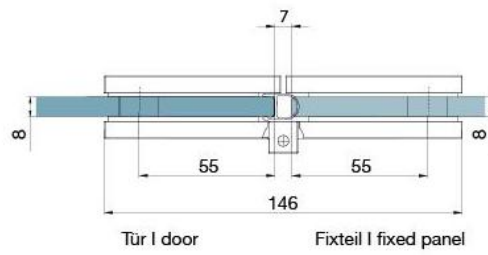

29.70154.04

Duschtürscharnier BH 112

Material: brass
Finish: inox effect
Mounting: glass/glass, DIN left
Glass thickness: 8 mm
Sales unit (SU): St
Unit package: 2.00
Carrying capacity: 40 kg/pair

nach aussen öffnend mit Hebe-Senk-Mechanismus, Tür wird beim Öffnen um ca. 5 mm angehoben, selbstschliessend ab einem Öffnungswinkel von 90°, mit Langloch, verdeckte Verschraubung, 6 Jahre Garantie

Fixteil I fixed panel

Tur I door