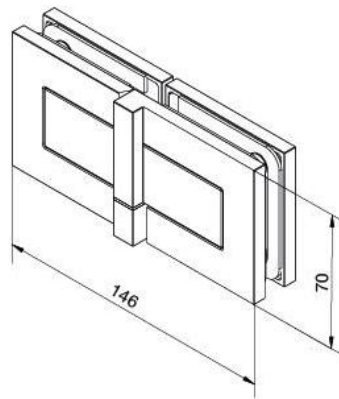

29.70154.04

Duschtürscharnier BH 112

Material: brass
Finish: inox effect
Mounting: glass/glass, DIN left
Glass thickness: 8 mm
Sales unit (SU): St
Unit package: 2.00
Carrying capacity: 40 kg/pair

nach aussen öffnend mit Hebe-Senk-Mechanismus, Tür wird beim Öffnen um ca. 5 mm angehoben, selbstschliessend ab einem Öffnungswinkel von 90°, mit Langloch, verdeckte Verschraubung, 6 Jahre Garantie

Fixteil I fixed panel

Tur I door