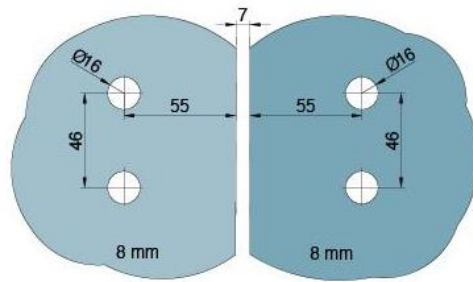

29.70154.04

Duschtürscharnier BH 112

Material: brass
Finish: inox effect
Mounting: glass/glass, DIN left
Glass thickness: 8 mm
Sales unit (SU): St
Unit package: 2.00
Carrying capacity: 40 kg/pair

nach aussen öffnend mit Hebe-Senk-Mechanismus, Tür wird beim Öffnen um ca. 5 mm angehoben, selbstschliessend ab einem Öffnungswinkel von 90°, mit Langloch, verdeckte Verschraubung, 6 Jahre Garantie

Fixteil I fixed panel

Tur I door