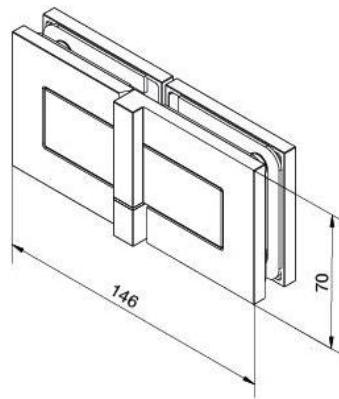

29.70154.07

Duschtürscharnier BH 112

Material:	Messing
Ausführung:	BlackLine RAL 9005 matt
Montage:	Glas/Glas, DIN links
Glasstärke:	8 mm
Verkaufseinheit (VE):	St
Packungseinheit (PE):	2.00
Tragkraft:	40 kg/Paar

nach aussen öffnend mit Hebe-Senk-Mechanismus, Tür wird beim Öffnen um ca. 5 mm angehoben, selbstschliessend ab einem Öffnungswinkel von 90°, mit Langloch, verdeckte Verschraubung, 6 Jahre Garantie

Fixteil I fixed panel

Tür I door