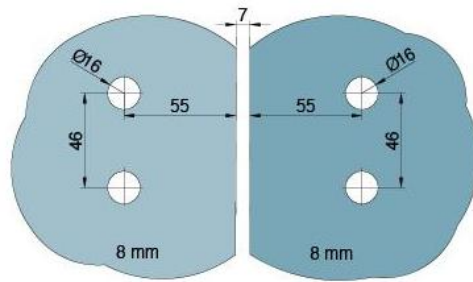

29.70154.07

Duschtürscharnier BH 112

Material:	Messing
Ausführung:	BlackLine RAL 9005 matt
Montage:	Glas/Glas, DIN links
Glasstärke:	8 mm
Verkaufseinheit (VE):	St
Packungseinheit (PE):	2.00
Tragkraft:	40 kg/Paar

nach aussen öffnend mit Hebe-Senk-Mechanismus, Tür wird beim Öffnen um ca. 5 mm angehoben, selbstschliessend ab einem Öffnungswinkel von 90°, mit Langloch, verdeckte Verschraubung, 6 Jahre Garantie

Fixteil I fixed panel