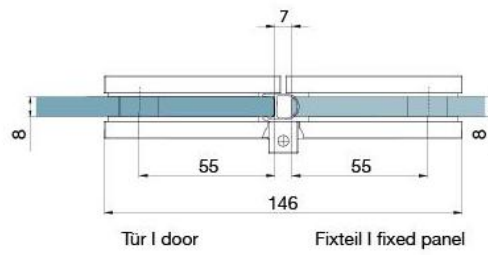

29.70154.07

Duschtürscharnier BH 112

Material:	Messing
Ausführung:	BlackLine RAL 9005 matt
Montage:	Glas/Glas, DIN links
Glasstärke:	8 mm
Verkaufseinheit (VE):	St
Packungseinheit (PE):	2.00
Tragkraft:	40 kg/Paar

nach aussen öffnend mit Hebe-Senk-Mechanismus, Tür wird beim Öffnen um ca. 5 mm angehoben, selbstschliessend ab einem Öffnungswinkel von 90°, mit Langloch, verdeckte Verschraubung, 6 Jahre Garantie

Fixteil I fixed panel