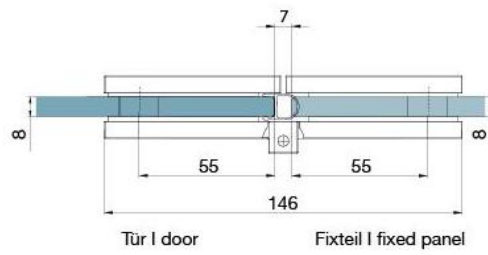

29.70154.07

Duschtürscharnier BH 112

Material: brass
Finish: BlackLine RAL 9005 matt
Mounting: glass/glass, DIN left
Glass thickness: 8 mm
Sales unit (SU): St
Unit package: 2.00
Carrying capacity: 40 kg/pair

nach aussen öffnend mit Hebe-Senk-Mechanismus, Tür wird beim Öffnen um ca. 5 mm angehoben, selbstschliessend ab einem Öffnungswinkel von 90°, mit Langloch, verdeckte Verschraubung, 6 Jahre Garantie

Fixteil I fixed panel