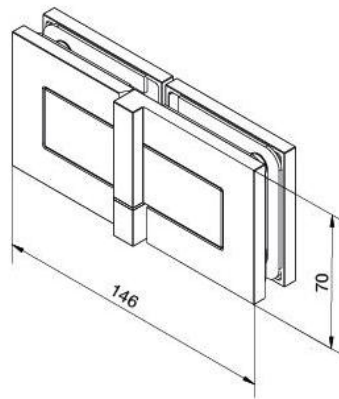

29.70154.07

Duschtürscharnier BH 112

Material: brass
Finish: BlackLine RAL 9005 matt
Mounting: glass/glass, DIN left
Glass thickness: 8 mm
Sales unit (SU): St
Unit package: 2.00
Carrying capacity: 40 kg/pair

nach aussen öffnend mit Hebe-Senk-Mechanismus, Tür wird beim Öffnen um ca. 5 mm angehoben, selbstschliessend ab einem Öffnungswinkel von 90°, mit Langloch, verdeckte Verschraubung, 6 Jahre Garantie

Fixteil I fixed panel

Tür I door