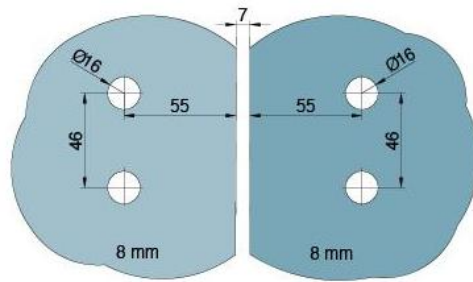

29.70154.07

Duschtürscharnier BH 112

Material: brass
Finish: BlackLine RAL 9005 matt
Mounting: glass/glass, DIN left
Glass thickness: 8 mm
Sales unit (SU): St
Unit package: 2.00
Carrying capacity: 40 kg/pair

nach aussen öffnend mit Hebe-Senk-Mechanismus, Tür wird beim Öffnen um ca. 5 mm angehoben, selbstschliessend ab einem Öffnungswinkel von 90°, mit Langloch, verdeckte Verschraubung, 6 Jahre Garantie

Fixteil I fixed panel