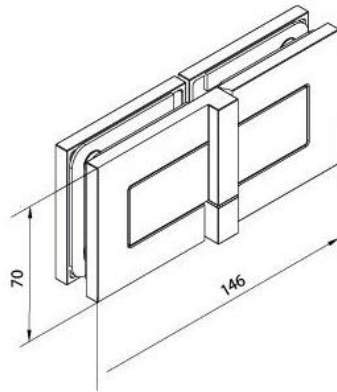

### Duschtürscharnier BH 112

Material:	Messing
Ausführung:	verchromt poliert
Montage:	Glas/Glas, DIN rechts
Glasstärke:	8 mm
Verkaufseinheit (VE):	St
Packungseinheit (PE):	2.00
Tragkraft:	40 kg/Paar

nach aussen öffnend mit Hebe-Senk-Mechanismus, Tür wird beim Öffnen um ca. 5 mm angehoben, selbstschliessend ab einem Öffnungswinkel von 90°, mit Langloch, verdeckte Verschraubung, 6 Jahre Garantie

Tür I door

Fixteil I fixed panel