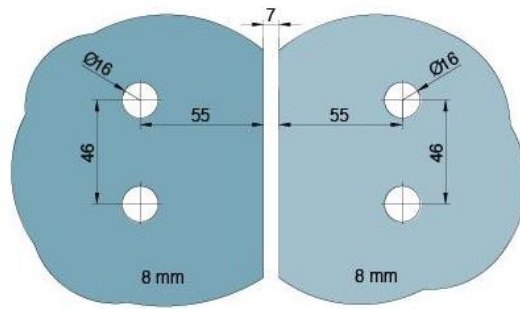

### Duschtürscharnier BH 112

Material:	Messing
Ausführung:	verchromt poliert
Montage:	Glas/Glas, DIN rechts
Glasstärke:	8 mm
Verkaufseinheit (VE):	St
Packungseinheit (PE):	2.00
Tragkraft:	40 kg/Paar

nach aussen öffnend mit Hebe-Senk-Mechanismus, Tür wird beim Öffnen um ca. 5 mm angehoben, selbstschliessend ab einem Öffnungswinkel von 90°, mit Langloch, verdeckte Verschraubung, 6 Jahre Garantie