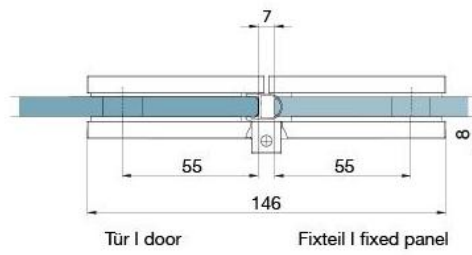

### Duschtürscharnier BH 112

Material:	Messing
Ausführung:	verchromt poliert
Montage:	Glas/Glas, DIN rechts
Glasstärke:	8 mm
Verkaufseinheit (VE):	St
Packungseinheit (PE):	2.00
Tragkraft:	40 kg/Paar

nach aussen öffnend mit Hebe-Senk-Mechanismus, Tür wird beim Öffnen um ca. 5 mm angehoben, selbstschliessend ab einem Öffnungswinkel von 90°, mit Langloch, verdeckte Verschraubung, 6 Jahre Garantie