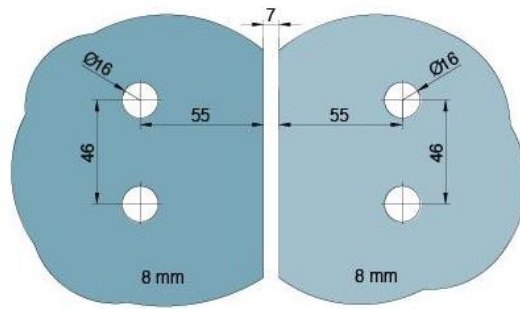

### Duschtürscharnier BH 112

Material: brass  
Finish: chrome polished  
Mounting: glass/glass, DIN right  
Glass thickness: 8 mm  
Sales unit (SU): St  
Unit package: 2.00  
Carrying capacity: 40 kg/pair

nach aussen öffnend mit Hebe-Senk-Mechanismus, Tür wird beim Öffnen um ca. 5 mm angehoben, selbstschliessend ab einem Öffnungswinkel von 90°, mit Langloch, verdeckte Verschraubung, 6 Jahre Garantie

Tür I door