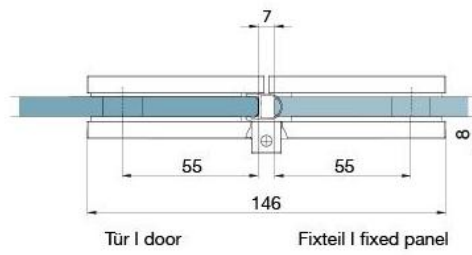

### Duschtürscharnier BH 112

Material: brass  
Finish: chrome polished  
Mounting: glass/glass, DIN right  
Glass thickness: 8 mm  
Sales unit (SU): St  
Unit package: 2.00  
Carrying capacity: 40 kg/pair

nach aussen öffnend mit Hebe-Senk-Mechanismus, Tür wird beim Öffnen um ca. 5 mm angehoben, selbstschliessend ab einem Öffnungswinkel von 90°, mit Langloch, verdeckte Verschraubung, 6 Jahre Garantie

Tür I door