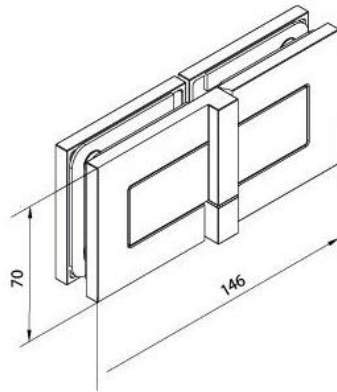

### Duschtürscharnier BH 112

Material: brass  
Finish: chrome polished  
Mounting: glass/glass, DIN right  
Glass thickness: 8 mm  
Sales unit (SU): St  
Unit package: 2.00  
Carrying capacity: 40 kg/pair

nach aussen öffnend mit Hebe-Senk-Mechanismus, Tür wird beim Öffnen um ca. 5 mm angehoben, selbstschliessend ab einem Öffnungswinkel von 90°, mit Langloch, verdeckte Verschraubung, 6 Jahre Garantie

Tür I door