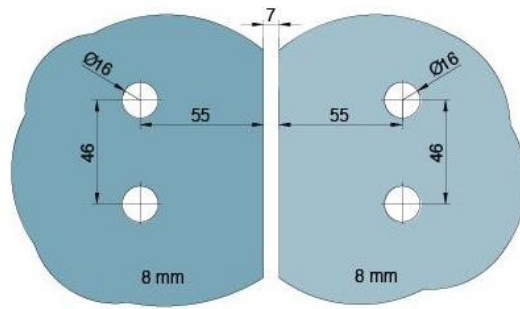

29.70156.02

Duschtürscharnier BH 112

Material:	Messing
Ausführung:	matt velour
Montage:	Glas/Glas, DIN rechts
Glasstärke:	8 mm
Verkaufseinheit (VE):	St
Packungseinheit (PE):	2.00
Tragkraft:	40 kg/Paar

nach aussen öffnend mit Hebe-Senk-Mechanismus, Tür wird beim Öffnen um ca. 5 mm angehoben, selbstschliessend ab einem Öffnungswinkel von 90°, mit Langloch, verdeckte Verschraubung, 6 Jahre Garantie

Tür I door

Fixteil I fixed panel