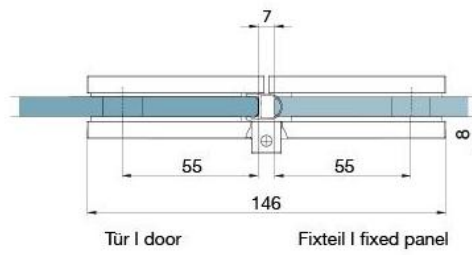

29.70156.02

Duschtürscharnier BH 112

Material:	Messing
Ausführung:	matt velour
Montage:	Glas/Glas, DIN rechts
Glasstärke:	8 mm
Verkaufseinheit (VE):	St
Packungseinheit (PE):	2.00
Tragkraft:	40 kg/Paar

nach aussen öffnend mit Hebe-Senk-Mechanismus, Tür wird beim Öffnen um ca. 5 mm angehoben, selbstschliessend ab einem Öffnungswinkel von 90°, mit Langloch, verdeckte Verschraubung, 6 Jahre Garantie

Tür I door

Fixteil I fixed panel