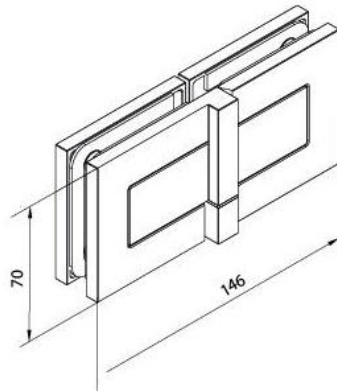

29.70156.02

Duschtürscharnier BH 112

Material:	Messing
Ausführung:	matt velour
Montage:	Glas/Glas, DIN rechts
Glasstärke:	8 mm
Verkaufseinheit (VE):	St
Packungseinheit (PE):	2.00
Tragkraft:	40 kg/Paar

nach aussen öffnend mit Hebe-Senk-Mechanismus, Tür wird beim Öffnen um ca. 5 mm angehoben, selbstschliessend ab einem Öffnungswinkel von 90°, mit Langloch, verdeckte Verschraubung, 6 Jahre Garantie

Tür I door

Fixteil I fixed panel