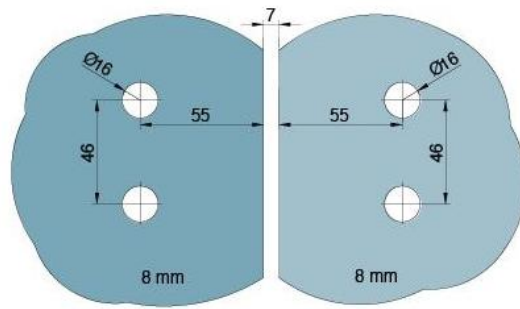

### Duschtürscharnier BH 112

Material: brass  
Finish: matt velour  
Mounting: glass/glass, DIN right  
Glass thickness: 8 mm  
Sales unit (SU): St  
Unit package: 2.00  
Carrying capacity: 40 kg/pair

nach aussen öffnend mit Hebe-Senk-Mechanismus, Tür wird beim Öffnen um ca. 5 mm angehoben, selbstschliessend ab einem Öffnungswinkel von 90°, mit Langloch, verdeckte Verschraubung, 6 Jahre Garantie