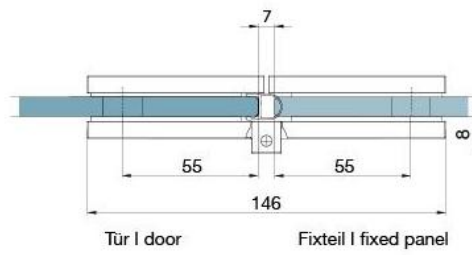

### Duschtürscharnier BH 112

Material: brass  
Finish: matt velour  
Mounting: glass/glass, DIN right  
Glass thickness: 8 mm  
Sales unit (SU): St  
Unit package: 2.00  
Carrying capacity: 40 kg/pair

nach aussen öffnend mit Hebe-Senk-Mechanismus, Tür wird beim Öffnen um ca. 5 mm angehoben, selbstschliessend ab einem Öffnungswinkel von 90°, mit Langloch, verdeckte Verschraubung, 6 Jahre Garantie