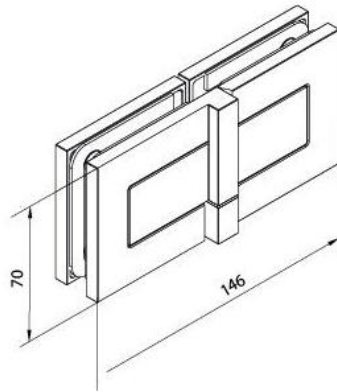

### Duschtürscharnier BH 112

Material: brass  
Finish: matt velour  
Mounting: glass/glass, DIN right  
Glass thickness: 8 mm  
Sales unit (SU): St  
Unit package: 2.00  
Carrying capacity: 40 kg/pair

nach aussen öffnend mit Hebe-Senk-Mechanismus, Tür wird beim Öffnen um ca. 5 mm angehoben, selbstschliessend ab einem Öffnungswinkel von 90°, mit Langloch, verdeckte Verschraubung, 6 Jahre Garantie

Tür I door

Fixteil I fixed panel