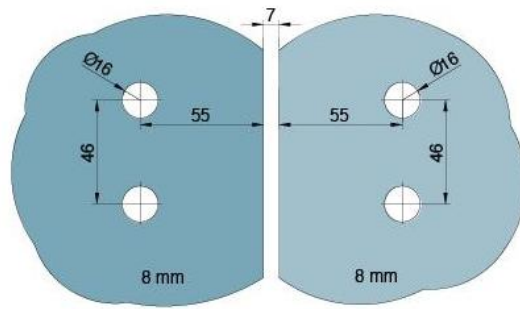

### Duschtürscharnier BH 112

Material:	Messing
Ausführung:	Edelstahleffekt
Montage:	Glas/Glas, DIN rechts
Glasstärke:	8 mm
Verkaufseinheit (VE):	St
Packungseinheit (PE):	2.00
Tragkraft:	40 kg/Paar

nach aussen öffnend mit Hebe-Senk-Mechanismus, Tür wird beim Öffnen um ca. 5 mm angehoben, selbstschliessend ab einem Öffnungswinkel von 90°, mit Langloch, verdeckte Verschraubung, 6 Jahre Garantie