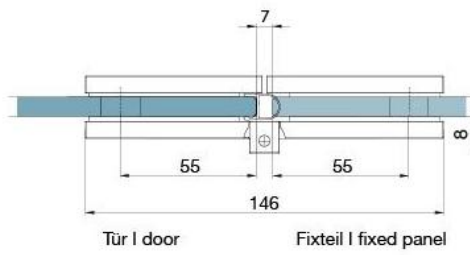

### Duschtürscharnier BH 112

Material:	Messing
Ausführung:	Edelstahleffekt
Montage:	Glas/Glas, DIN rechts
Glasstärke:	8 mm
Verkaufseinheit (VE):	St
Packungseinheit (PE):	2.00
Tragkraft:	40 kg/Paar

nach aussen öffnend mit Hebe-Senk-Mechanismus, Tür wird beim Öffnen um ca. 5 mm angehoben, selbstschliessend ab einem Öffnungswinkel von 90°, mit Langloch, verdeckte Verschraubung, 6 Jahre Garantie