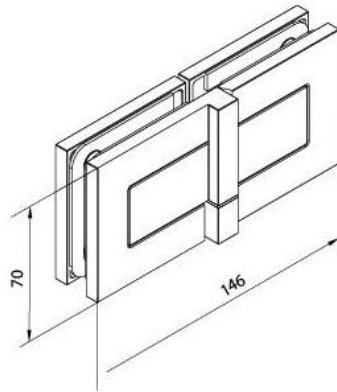

### Duschtürscharnier BH 112

Material:	Messing
Ausführung:	Edelstahleffekt
Montage:	Glas/Glas, DIN rechts
Glasstärke:	8 mm
Verkaufseinheit (VE):	St
Packungseinheit (PE):	2.00
Tragkraft:	40 kg/Paar

nach aussen öffnend mit Hebe-Senk-Mechanismus, Tür wird beim Öffnen um ca. 5 mm angehoben, selbstschliessend ab einem Öffnungswinkel von 90°, mit Langloch, verdeckte Verschraubung, 6 Jahre Garantie

Tür I door

Fixteil I fixed panel