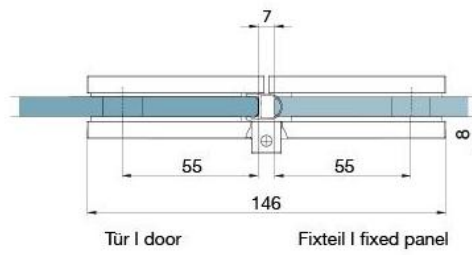

### Duschtürscharnier BH 112

Material: brass  
Finish: inox effect  
Mounting: glass/glass, DIN right  
Glass thickness: 8 mm  
Sales unit (SU): St  
Unit package: 2.00  
Carrying capacity: 40 kg/pair

nach aussen öffnend mit Hebe-Senk-Mechanismus, Tür wird beim Öffnen um ca. 5 mm angehoben, selbstschliessend ab einem Öffnungswinkel von 90°, mit Langloch, verdeckte Verschraubung, 6 Jahre Garantie