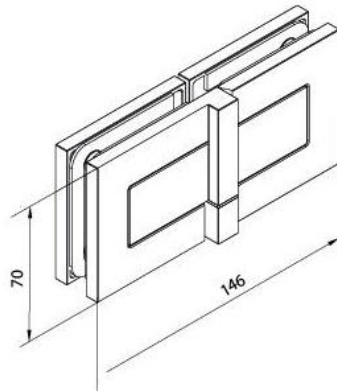

### Duschtürscharnier BH 112

Material: brass  
Finish: inox effect  
Mounting: glass/glass, DIN right  
Glass thickness: 8 mm  
Sales unit (SU): St  
Unit package: 2.00  
Carrying capacity: 40 kg/pair

nach aussen öffnend mit Hebe-Senk-Mechanismus, Tür wird beim Öffnen um ca. 5 mm angehoben, selbstschliessend ab einem Öffnungswinkel von 90°, mit Langloch, verdeckte Verschraubung, 6 Jahre Garantie

Tür I door

Fixteil I fixed panel