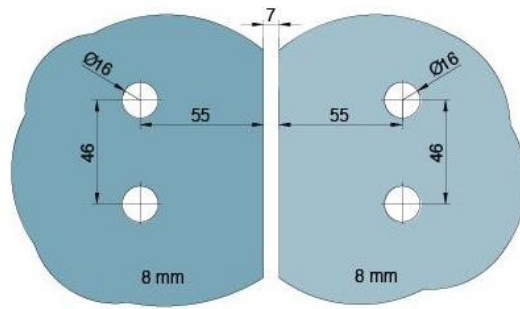

### Duschtürscharnier BH 112

Material: brass  
Finish: inox effect  
Mounting: glass/glass, DIN right  
Glass thickness: 8 mm  
Sales unit (SU): St  
Unit package: 2.00  
Carrying capacity: 40 kg/pair

nach aussen öffnend mit Hebe-Senk-Mechanismus, Tür wird beim Öffnen um ca. 5 mm angehoben, selbstschliessend ab einem Öffnungswinkel von 90°, mit Langloch, verdeckte Verschraubung, 6 Jahre Garantie