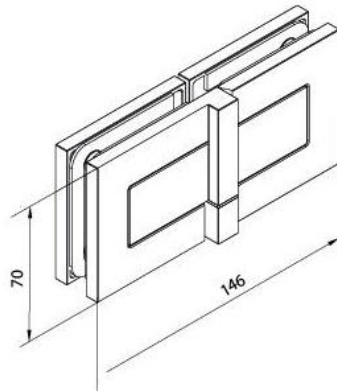

29.70156.04

Charnière de douche BH 112

| | |
|-------------------------|-------------------------|
| Matériau: | laiton |
| Finition: | effet inox |
| Montage: | verre/verre, DIN droite |
| Épaisseur du verre: | 8 mm |
| Unité de vente (UV): | St |
| unité d'emballage (UE): | 2.00 |
| Capacité de charge: | 40 kg/paire |

s'ouvrant vers l'extérieur, avec système de levage, la porte se lève de 5 mm à l'ouverture, fermeture automatique à partir de 90°, avec trou oblong, vis cachées, garantie de 6 ans

Tur I door

Fixteil I fixed panel