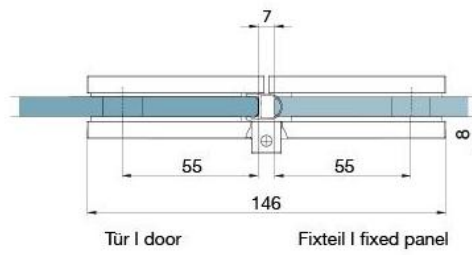

29.70156.04

Charnière de douche BH 112

| | |
|-------------------------|-------------------------|
| Matériau: | laiton |
| Finition: | effet inox |
| Montage: | verre/verre, DIN droite |
| Épaisseur du verre: | 8 mm |
| Unité de vente (UV): | St |
| unité d'emballage (UE): | 2.00 |
| Capacité de charge: | 40 kg/paire |

s'ouvrant vers l'extérieur, avec système de levage, la porte se lève de 5 mm à l'ouverture, fermeture automatique à partir de 90°, avec trou oblong, vis cachées, garantie de 6 ans

Tur I door

Fixteil I fixed panel