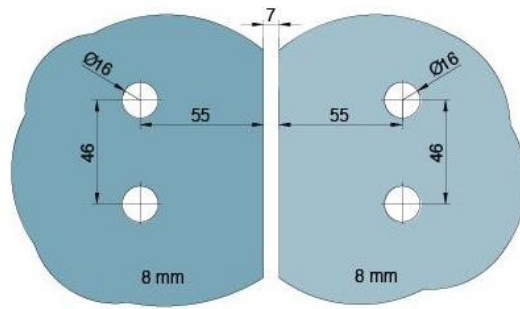

29.70156.04

Charnière de douche BH 112

| | |
|-------------------------|-------------------------|
| Matériau: | laiton |
| Finition: | effet inox |
| Montage: | verre/verre, DIN droite |
| Épaisseur du verre: | 8 mm |
| Unité de vente (UV): | St |
| unité d'emballage (UE): | 2.00 |
| Capacité de charge: | 40 kg/paire |

s'ouvrant vers l'extérieur, avec système de levage, la porte se lève de 5 mm à l'ouverture, fermeture automatique à partir de 90°, avec trou oblong, vis cachées, garantie de 6 ans

Tur I door

Fixteil I fixed panel