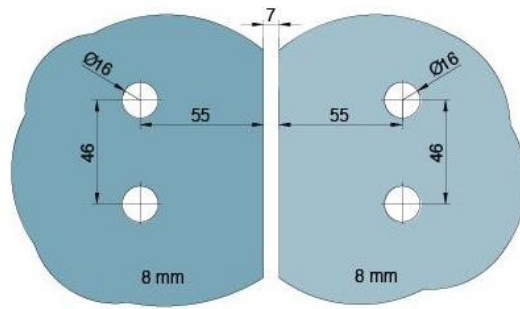

29.70156.07

Duschtürscharnier BH 112

Material:	Messing
Ausführung:	BlackLine RAL 9005 matt
Montage:	Glas/Glas, DIN rechts
Glasstärke:	8 mm
Verkaufseinheit (VE):	St
Packungseinheit (PE):	2.00
Tragkraft:	40 kg/Paar

nach aussen öffnend mit Hebe-Senk-Mechanismus, Tür wird beim Öffnen um ca. 5 mm angehoben, selbstschliessend ab einem Öffnungswinkel von 90°, mit Langloch, verdeckte Verschraubung, 6 Jahre Garantie

Tür I door