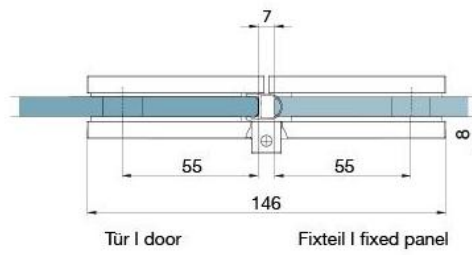

29.70156.07

Duschtürscharnier BH 112

Material:	Messing
Ausführung:	BlackLine RAL 9005 matt
Montage:	Glas/Glas, DIN rechts
Glasstärke:	8 mm
Verkaufseinheit (VE):	St
Packungseinheit (PE):	2.00
Tragkraft:	40 kg/Paar

nach aussen öffnend mit Hebe-Senk-Mechanismus, Tür wird beim Öffnen um ca. 5 mm angehoben, selbstschliessend ab einem Öffnungswinkel von 90°, mit Langloch, verdeckte Verschraubung, 6 Jahre Garantie

Tür I door