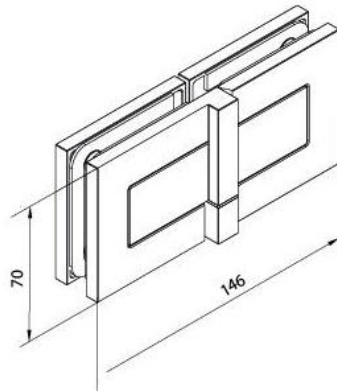

29.70156.07

Duschtürscharnier BH 112

Material:	Messing
Ausführung:	BlackLine RAL 9005 matt
Montage:	Glas/Glas, DIN rechts
Glasstärke:	8 mm
Verkaufseinheit (VE):	St
Packungseinheit (PE):	2.00
Tragkraft:	40 kg/Paar

nach aussen öffnend mit Hebe-Senk-Mechanismus, Tür wird beim Öffnen um ca. 5 mm angehoben, selbstschliessend ab einem Öffnungswinkel von 90°, mit Langloch, verdeckte Verschraubung, 6 Jahre Garantie

Tür I door

Fixteil I fixed panel