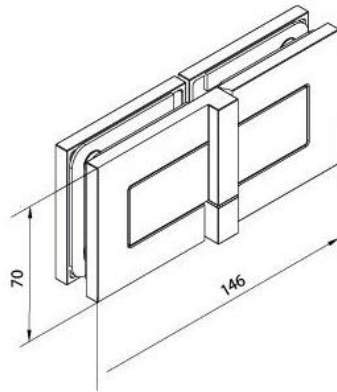

### Duschtürscharnier BH 112

Material: brass  
Finish: BlackLine RAL 9005 matt  
Mounting: glass/glass, DIN right  
Glass thickness: 8 mm  
Sales unit (SU): St  
Unit package: 2.00  
Carrying capacity: 40 kg/pair

nach aussen öffnend mit Hebe-Senk-Mechanismus, Tür wird beim Öffnen um ca. 5 mm angehoben, selbstschliessend ab einem Öffnungswinkel von 90°, mit Langloch, verdeckte Verschraubung, 6 Jahre Garantie

Tür I door