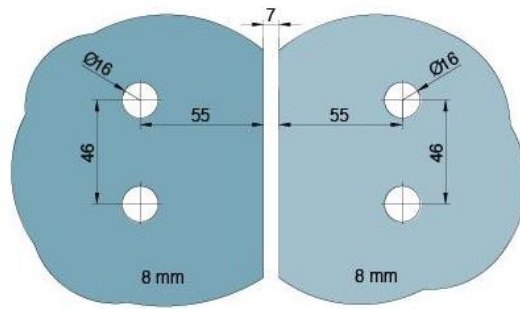

### Duschtürscharnier BH 112

Material: brass  
Finish: BlackLine RAL 9005 matt  
Mounting: glass/glass, DIN right  
Glass thickness: 8 mm  
Sales unit (SU): St  
Unit package: 2.00  
Carrying capacity: 40 kg/pair

nach aussen öffnend mit Hebe-Senk-Mechanismus, Tür wird beim Öffnen um ca. 5 mm angehoben, selbstschliessend ab einem Öffnungswinkel von 90°, mit Langloch, verdeckte Verschraubung, 6 Jahre Garantie

Tür I door