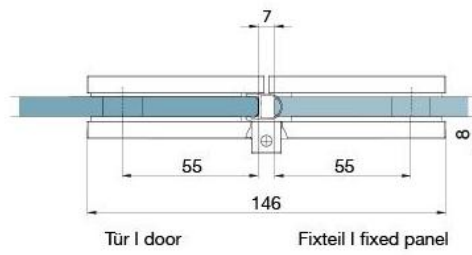

### Duschtürscharnier BH 112

Material: brass  
Finish: BlackLine RAL 9005 matt  
Mounting: glass/glass, DIN right  
Glass thickness: 8 mm  
Sales unit (SU): St  
Unit package: 2.00  
Carrying capacity: 40 kg/pair

nach aussen öffnend mit Hebe-Senk-Mechanismus, Tür wird beim Öffnen um ca. 5 mm angehoben, selbstschliessend ab einem Öffnungswinkel von 90°, mit Langloch, verdeckte Verschraubung, 6 Jahre Garantie

Tür I door