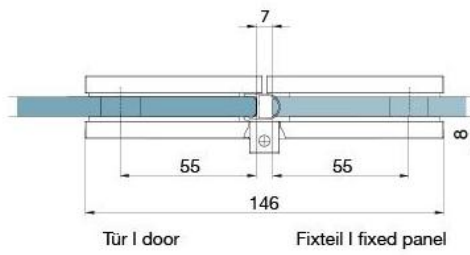

29.70156.07

Charnière de douche BH 112

Matériau:	laiton
Finition:	BlackLine RAL 9005 mat
Montage:	verre/verre, DIN droite
Épaisseur du verre:	8 mm
Unité de vente (UV):	St
unité d'emballage (UE):	2.00
Capacité de charge:	40 kg/paire

s'ouvrant vers l'extérieur, avec système de levage, la porte se lève de 5 mm à l'ouverture, fermeture automatique à partir de 90°, avec trou oblong, vis cachées, garantie de 6 ans

Tür I door

Fixteil I fixed panel