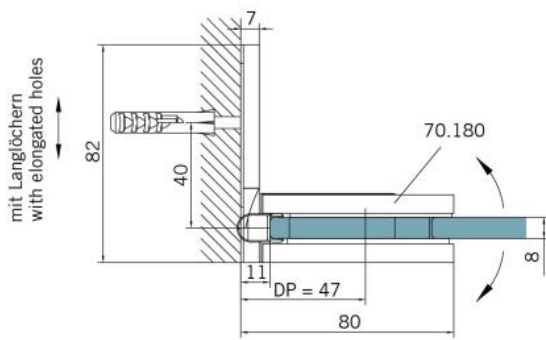

### Charnière de douche BF 112

Matériau:	laiton
Finition:	BlackLine RAL 9005 mat
Montage:	verre/mur
Épaisseur du verre:	8 mm
Unité de vente (UV):	St
unité d'emballage (UE):	2.00
Capacité de charge:	45 kg/paire

arrêt indexé réglable, fermeture automatique de la porte à partir de +/- 20°, vis cachées, non visibles

Tür I door

Tür I door