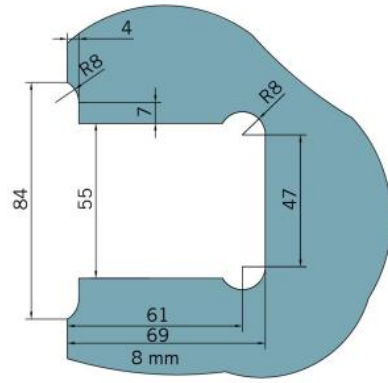

### Charnière de douche BF 112 avec platine de fixation double

Matériau:	laiton
Finition:	BlackLine RAL 9005 mat
Montage:	verre/mur
Épaisseur du verre:	8 mm
Unité de vente (UV):	St
unité d'emballage (UE):	2.00
Capacité de charge:	45 kg/paire

arrêt indexé réglable, fermeture automatique de la porte à partir de +/- 20°, vis cachées, non visibles

Tür I door

Tür I door