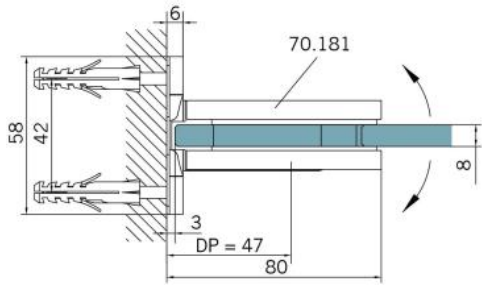

### Charnière de douche BF 112 avec platine de fixation double

Matériau:	laiton
Finition:	BlackLine RAL 9005 mat
Montage:	verre/mur
Épaisseur du verre:	8 mm
Unité de vente (UV):	St
unité d'emballage (UE):	2.00
Capacité de charge:	45 kg/paire

arrêt indexé réglable, fermeture automatique de la porte à partir de +/- 20°, vis cachées, non visibles

Tür I door

Tür I door