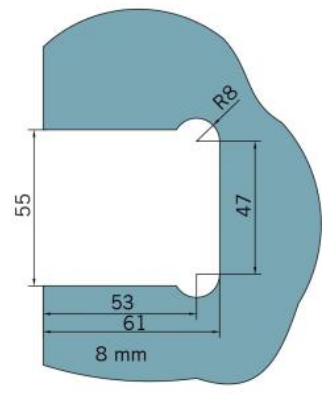

### Charnière de douche BF 112 avec platine de fixation double

Matériau:	laiton
Finition:	BlackLine RAL 9005 mat
Montage:	verre/mur
Épaisseur du verre:	8 mm
Unité de vente (UV):	St
unité d'emballage (UE):	2.00
Capacité de charge:	45 kg/paire

arrêt indexé réglable, fermeture automatique de la porte à partir de +/- 20°, vis cachées, non visibles

Tür I door

Tür I door