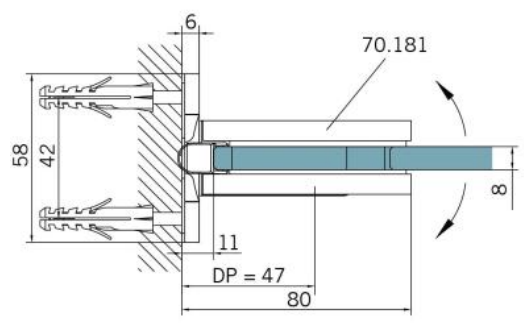

### Charnière de douche BF 112 avec platine de fixation double

Matériau:	laiton
Finition:	BlackLine RAL 9005 mat
Montage:	verre/mur
Épaisseur du verre:	8 mm
Unité de vente (UV):	St
unité d'emballage (UE):	2.00
Capacité de charge:	45 kg/paire

arrêt indexé réglable, fermeture automatique de la porte à partir de +/- 20°, vis cachées, non visibles

Tür I door

Tür I door