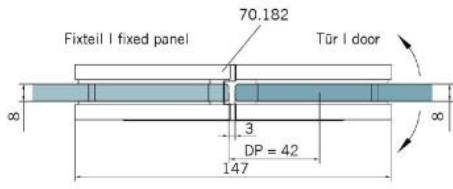

29.70182.07

Charnière de douche BF 112

Matériau:	laiton
Finition:	BlackLine RAL 9005 mat
Montage:	verre/verre 180°
Épaisseur du verre:	8 mm
Unité de vente (UV):	St
unité d'emballage (UE):	2.00
Capacité de charge:	45 kg/paire

arrêt indexé réglable, fermeture automatique de la porte à partir de +/- 20°, vis cachées, non visibles

Fিতেই I fixed panel

Tür I door

Fixteil I fixed panel

Tür I door