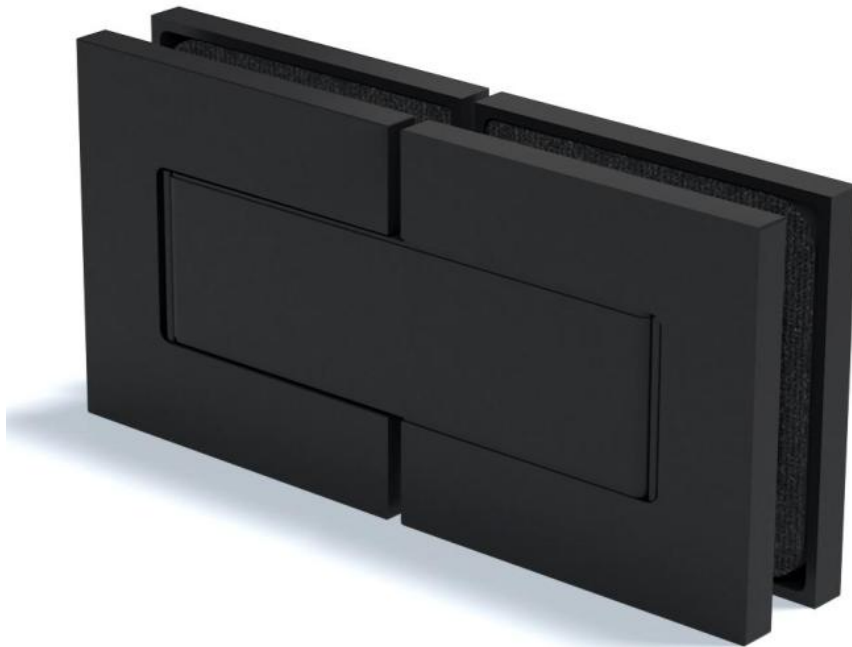

29.70182.07

Charnière de douche BF 112

Matériau:	laiton
Finition:	BlackLine RAL 9005 mat
Montage:	verre/verre 180°
Épaisseur du verre:	8 mm
Unité de vente (UV):	St
unité d'emballage (UE):	2.00
Capacité de charge:	45 kg/paire

arrêt indexé réglable, fermeture automatique de la porte à partir de +/- 20°, vis cachées, non visibles

Fিতেই I fixed panel

Tür I door

Fixteil I fixed panel

Tür I door