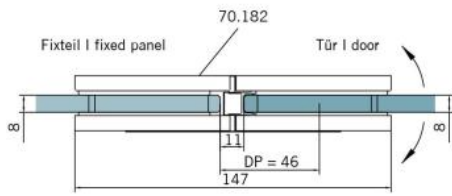

29.70182.07

Charnière de douche BF 112

Matériau:	laiton
Finition:	BlackLine RAL 9005 mat
Montage:	verre/verre 180°
Épaisseur du verre:	8 mm
Unité de vente (UV):	St
unité d'emballage (UE):	2.00
Capacité de charge:	45 kg/paire

arrêt indexé réglable, fermeture automatique de la porte à partir de +/- 20°, vis cachées, non visibles

Fিতেই I fixed panel

Tür I door

Fixteil I fixed panel

Tür I door