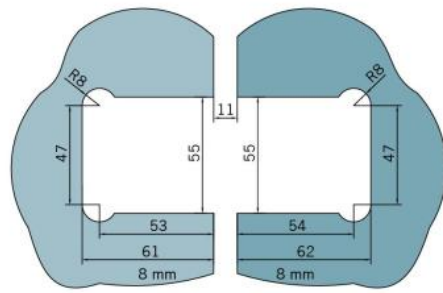

29.70182.07

Charnière de douche BF 112

Matériau:	laiton
Finition:	BlackLine RAL 9005 mat
Montage:	verre/verre 180°
Épaisseur du verre:	8 mm
Unité de vente (UV):	St
unité d'emballage (UE):	2.00
Capacité de charge:	45 kg/paire

arrêt indexé réglable, fermeture automatique de la porte à partir de +/- 20°, vis cachées, non visibles

Fিতেই I fixed panel

Tür I door

Fixteil I fixed panel

Tür I door