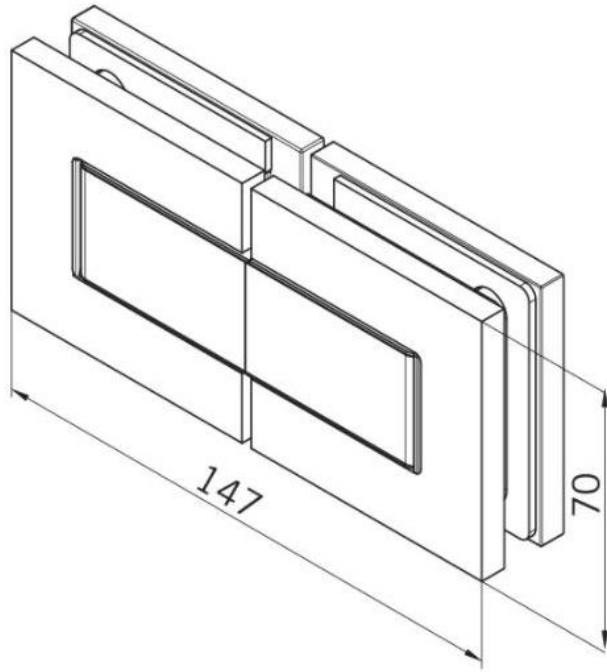

29.70182.07

Charnière de douche BF 112

Matériau:	laiton
Finition:	BlackLine RAL 9005 mat
Montage:	verre/verre 180°
Épaisseur du verre:	8 mm
Unité de vente (UV):	St
unité d'emballage (UE):	2.00
Capacité de charge:	45 kg/paire

arrêt indexé réglable, fermeture automatique de la porte à partir de +/- 20°, vis cachées, non visibles

Fিতেই I fixed panel

Tür I door

Fixteil I fixed panel

Tür I door