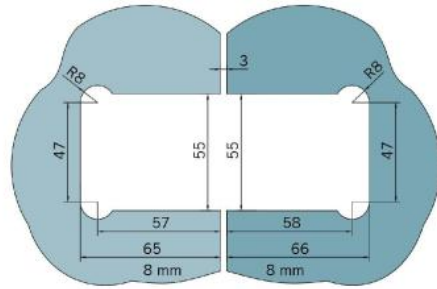

29.70182.07

Charnière de douche BF 112

Matériau:	laiton
Finition:	BlackLine RAL 9005 mat
Montage:	verre/verre 180°
Épaisseur du verre:	8 mm
Unité de vente (UV):	St
unité d'emballage (UE):	2.00
Capacité de charge:	45 kg/paire

arrêt indexé réglable, fermeture automatique de la porte à partir de +/- 20°, vis cachées, non visibles

Fিতেই I fixed panel

Tür I door

Fixteil I fixed panel

Tür I door