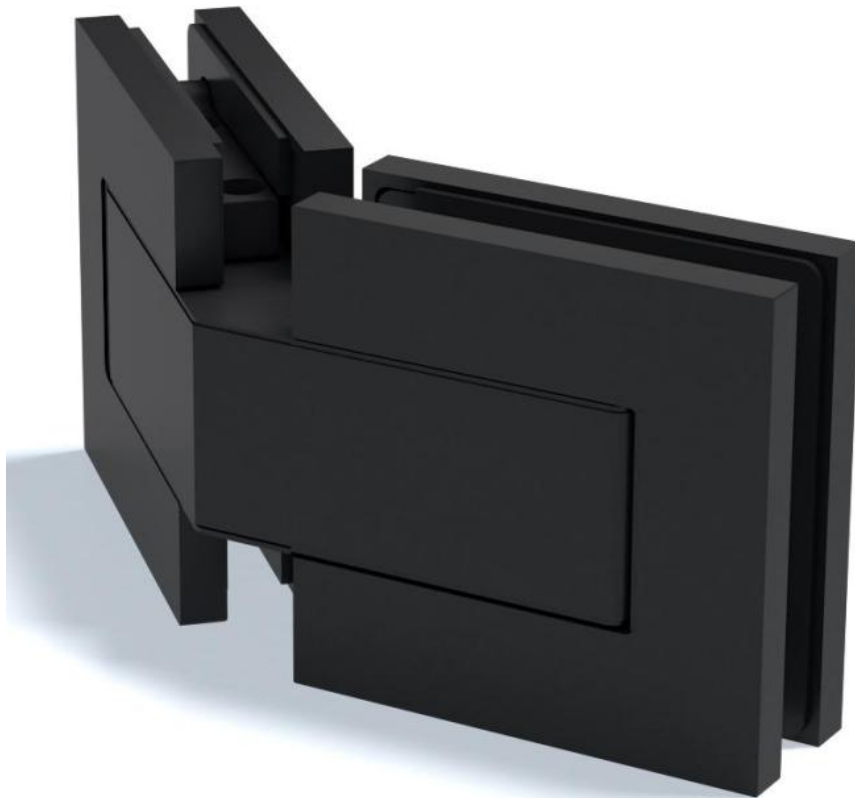

### Charnière de douche BF 112

Matériau:	laiton
Finition:	BlackLine RAL 9005 mat
Montage:	verre/verre 135°
Épaisseur du verre:	8 mm
Unité de vente (UV):	St
unité d'emballage (UE):	2.00
Capacité de charge:	45 kg/paire

arrêt indexé réglable, fermeture automatique de la porte à partir de +/- 20°, vis cachées, non visibles

Fixteil | fixed panel

Tür | door

Fixteil | fixed panel

Tür | door