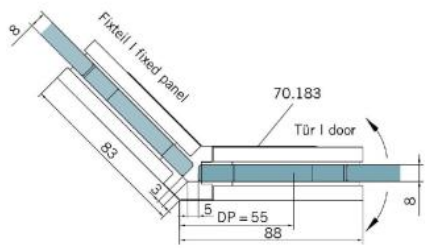

### Charnière de douche BF 112

Matériau:	laiton
Finition:	BlackLine RAL 9005 mat
Montage:	verre/verre 135°
Épaisseur du verre:	8 mm
Unité de vente (UV):	St
unité d'emballage (UE):	2.00
Capacité de charge:	45 kg/paire

arrêt indexé réglable, fermeture automatique de la porte à partir de +/- 20°, vis cachées, non visibles

Fixteil | fixed panel

Tür | door

Fixteil | fixed panel

Tür | door