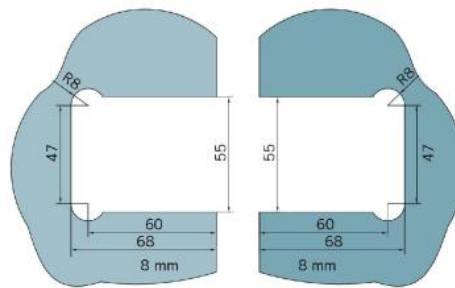

Fixteil | fixed panel

Tür | door