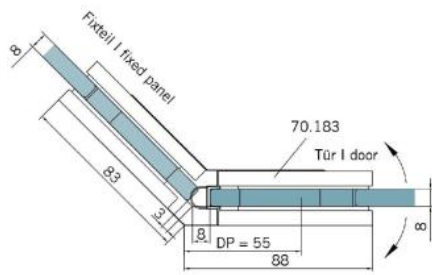

Fixteil | fixed panel

Tür | door