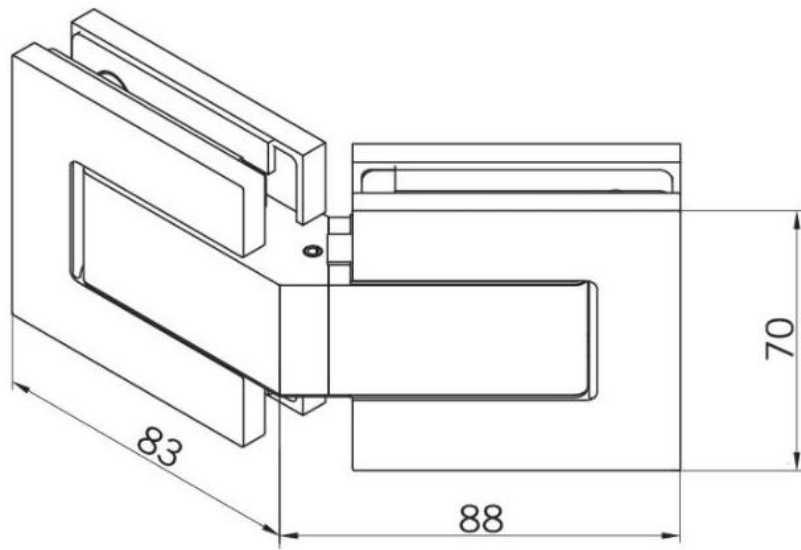

Fixteil | fixed panel

Tür | door