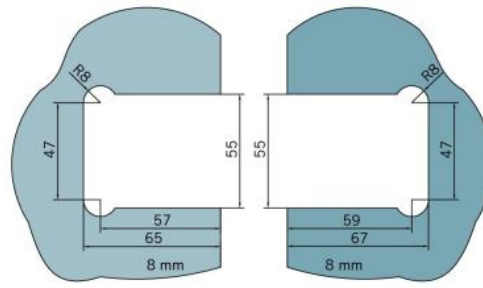

29.70184.07

Charnière de douche BF 112

Matériau:	laiton
Finition:	BlackLine RAL 9005 mat
Montage:	verre/verre 90°
Épaisseur du verre:	8 mm
Unité de vente (UV):	St
unité d'emballage (UE):	2.00
Capacité de charge:	45 kg/paire

arrêt indexé réglable, fermeture automatique de la porte à partir de +/- 20°, vis cachées, non visibles

Fিতেil | fixed panel

Tür | door