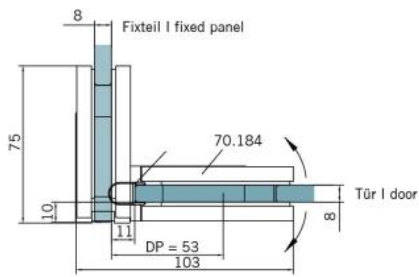

29.70184.07

Charnière de douche BF 112

Matériau:	laiton
Finition:	BlackLine RAL 9005 mat
Montage:	verre/verre 90°
Épaisseur du verre:	8 mm
Unité de vente (UV):	St
unité d'emballage (UE):	2.00
Capacité de charge:	45 kg/paire

arrêt indexé réglable, fermeture automatique de la porte à partir de +/- 20°, vis cachées, non visibles

Fিতেil | fixed panel

Tür | door