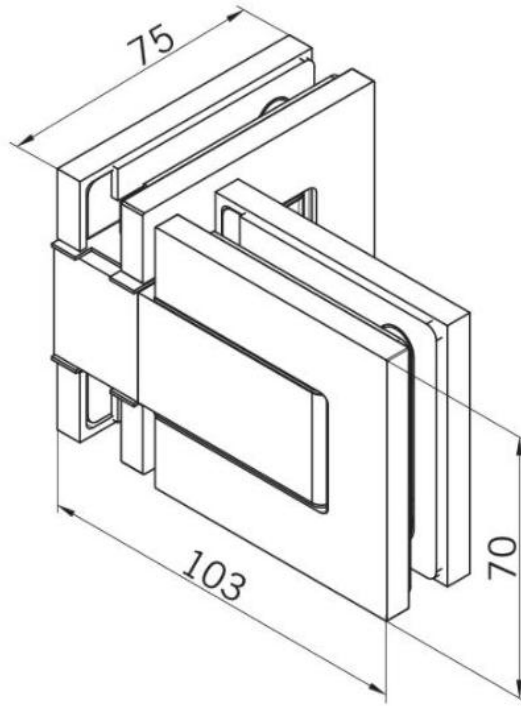

29.70184.07

Charnière de douche BF 112

Matériau:	laiton
Finition:	BlackLine RAL 9005 mat
Montage:	verre/verre 90°
Épaisseur du verre:	8 mm
Unité de vente (UV):	St
unité d'emballage (UE):	2.00
Capacité de charge:	45 kg/paire

arrêt indexé réglable, fermeture automatique de la porte à partir de +/- 20°, vis cachées, non visibles

Fিতেil | fixed panel

Tür | door