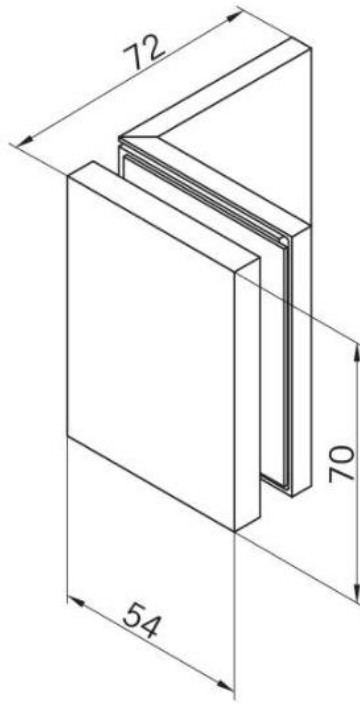

29.70185.07

Equerre BF 112 / BF 112 XL / BH 112

Matériau: laiton
Finition: BlackLine RAL 9005 mat
Montage: verre/mur
Épaisseur du verre: 8 / 10 mm
Unité de vente (UV): St
unité d'emballage (UE): 2.00
Capacité de charge: 60 kg/paire

vis cachées, non visibles

Fixteil I fixed panel

Fixteil I fixed panel