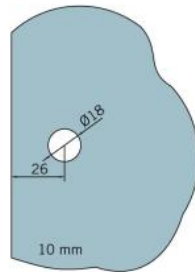

Fixteil I fixed panel

Fixteil I fixed panel