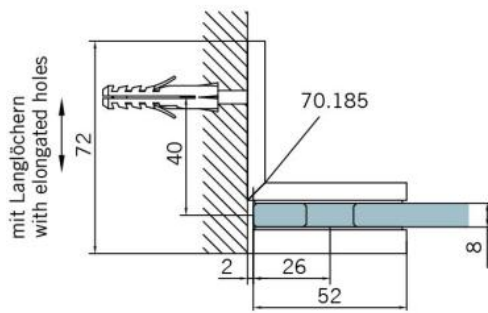

29.70185.07

Equerre BF 112 / BF 112 XL / BH 112

Matériau: laiton
Finition: BlackLine RAL 9005 mat
Montage: verre/mur
Épaisseur du verre: 8 / 10 mm
Unité de vente (UV): St
unité d'emballage (UE): 2.00
Capacité de charge: 60 kg/paire

vis cachées, non visibles

Fixteil I fixed panel

Fixteil I fixed panel