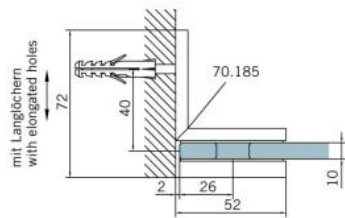

29.70185.07

Equerre BF 112 / BF 112 XL / BH 112

Matériau: laiton
Finition: BlackLine RAL 9005 mat
Montage: verre/mur
Épaisseur du verre: 8 / 10 mm
Unité de vente (UV): St
unité d'emballage (UE): 2.00
Capacité de charge: 60 kg/paire

vis cachées, non visibles

Fixteil I fixed panel

Fixteil I fixed panel