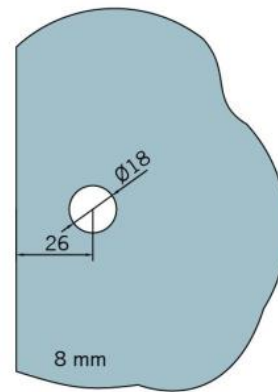

29.70185.07

Equerre BF 112 / BF 112 XL / BH 112

Matériau: laiton
Finition: BlackLine RAL 9005 mat
Montage: verre/mur
Épaisseur du verre: 8 / 10 mm
Unité de vente (UV): St
unité d'emballage (UE): 2.00
Capacité de charge: 60 kg/paire

vis cachées, non visibles

Fixteil I fixed panel

Fixteil I fixed panel