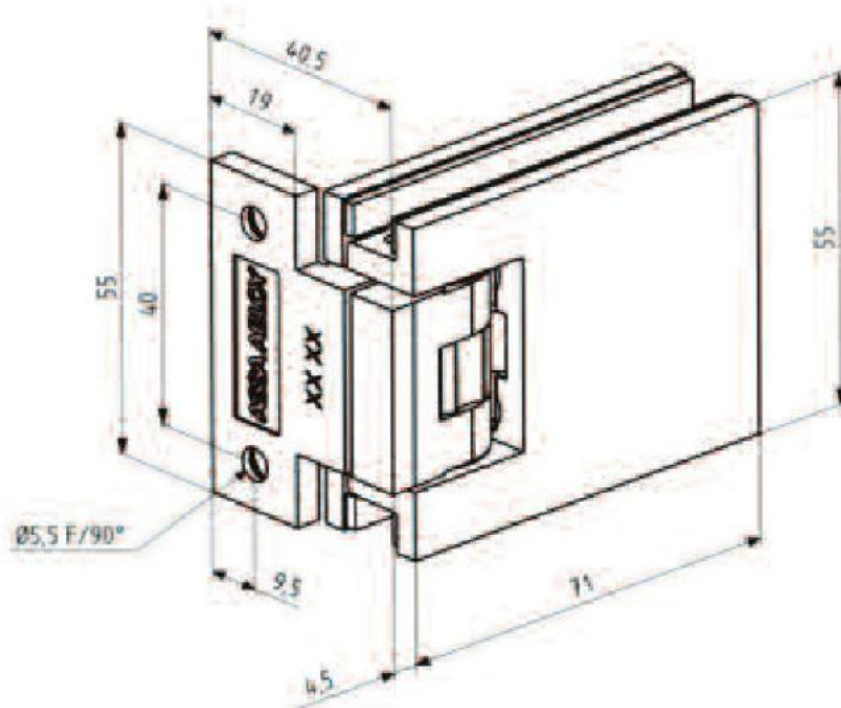

### Charnière de douche Carréa avec platine simple et trou oblong

Matériau:	zamac
Finition:	doré poli PVD
Montage:	verre/mur 90°
Épaisseur du verre:	8 / 10 mm
Unité de vente (UV):	St
unité d'emballage (UE):	2.00
Mesures:	55 x 71 mm
Capacité de charge:	40 kg/paire

vis cachées, avec arrêt à 0° et 90° des deux côtés, arrêt indexé réglable

3760BE