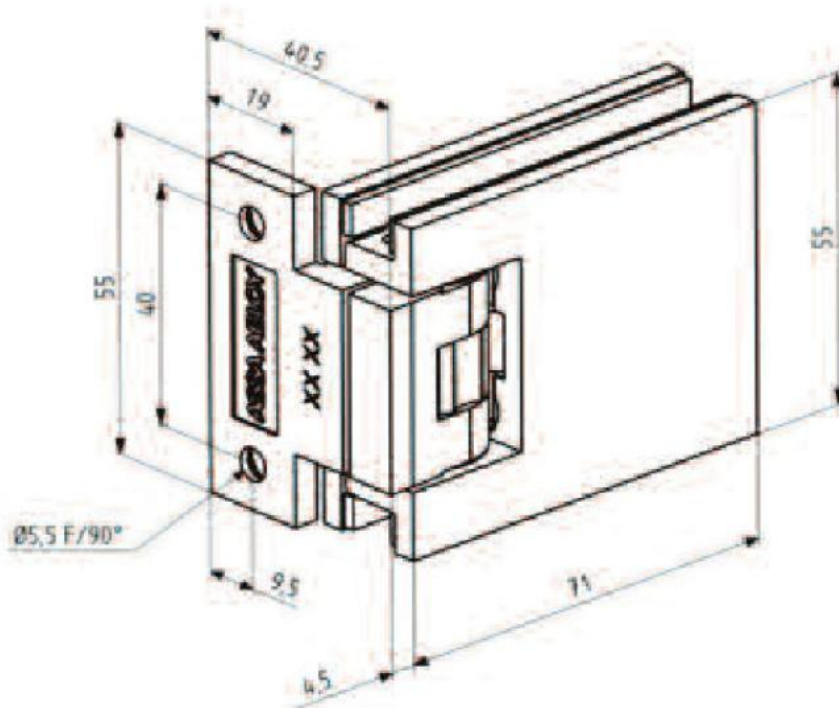

44.37600.32

Duschtürscharnier Carréa mit einseitiger Seitenlasche und Langloch

| | |
|-----------------------|---------------|
| Material: | Zinkdruckguss |
| Ausführung: | matt velour |
| Montage: | Glas/Wand 90° |
| Glasstärke: | 8 / 10 mm |
| Verkaufseinheit (VE): | St |
| Packungseinheit (PE): | 2.00 |
| Masse: | 55 x 71 mm |
| Tragkraft: | 40 kg/Paar |

verdeckte Verschraubung, mit Arretierung bei 0° und 90° in beide Richtungen, stufenlos verstellbar

3760BE