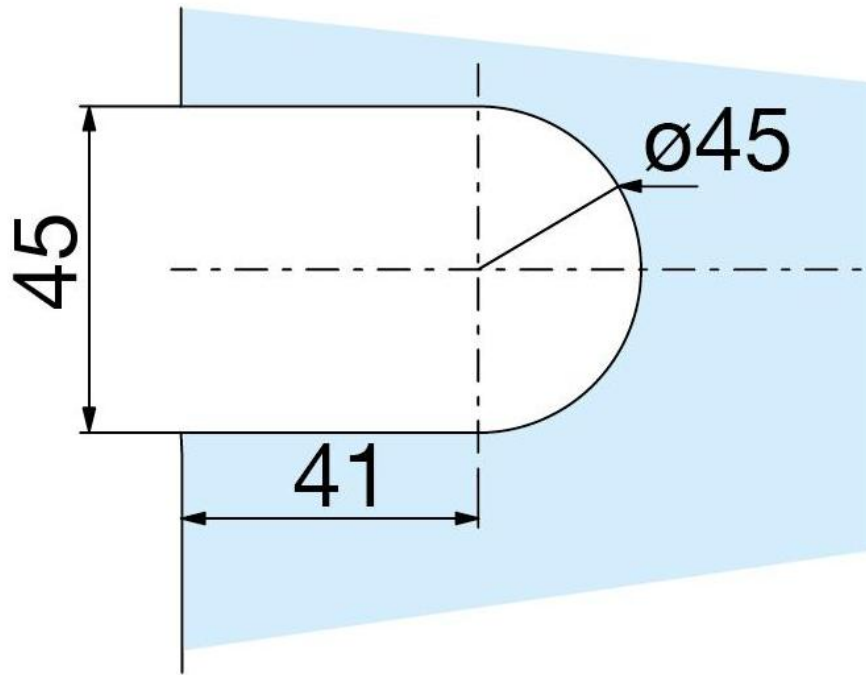

44.37600.32

Duschtürscharnier Carréa mit einseitiger Seitenlasche und Langloch

| | |
|-----------------------|---------------|
| Material: | Zinkdruckguss |
| Ausführung: | matt velour |
| Montage: | Glas/Wand 90° |
| Glasstärke: | 8 / 10 mm |
| Verkaufseinheit (VE): | St |
| Packungseinheit (PE): | 2.00 |
| Masse: | 55 x 71 mm |
| Tragkraft: | 40 kg/Paar |

verdeckte Verschraubung, mit Arretierung bei 0° und 90° in beide Richtungen, stufenlos verstellbar

3760BE