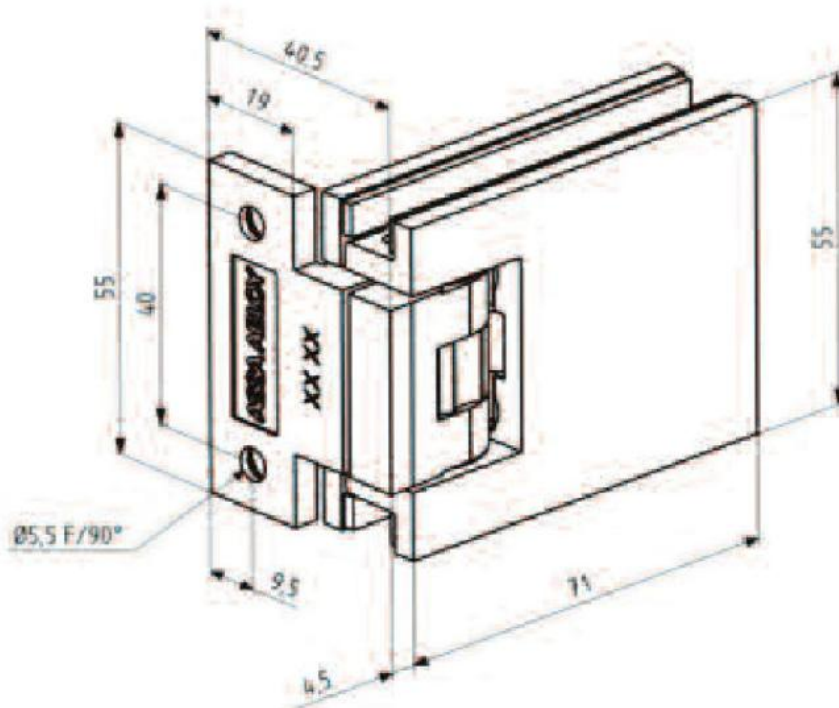

44.37600.34

Duschtürscharnier Carréa mit einseitiger Seitenlasche und Langloch

Material:	Zinkdruckguss
Ausführung:	Edelstahleffekt
Montage:	Glas/Wand 90°
Glasstärke:	8 / 10 mm
Verkaufseinheit (VE):	St
Packungseinheit (PE):	2.00
Masse:	55 x 71 mm
Tragkraft:	40 kg/Paar

verdeckte Verschraubung, mit Arretierung bei 0° und 90° in beide Richtungen, stufenlos verstellbar

3760BE