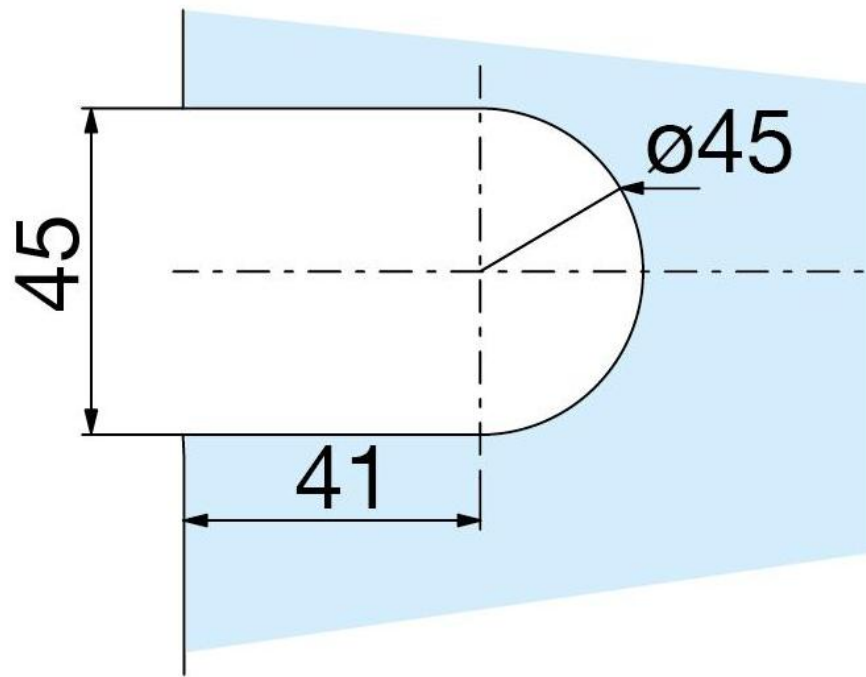

44.37600.34

Duschtürscharnier Carréa mit einseitiger Seitenlasche und Langloch

Material:	Zinkdruckguss
Ausführung:	Edelstahleffekt
Montage:	Glas/Wand 90°
Glasstärke:	8 / 10 mm
Verkaufseinheit (VE):	St
Packungseinheit (PE):	2.00
Masse:	55 x 71 mm
Tragkraft:	40 kg/Paar

verdeckte Verschraubung, mit Arretierung bei 0° und 90° in beide Richtungen, stufenlos verstellbar

3760BE