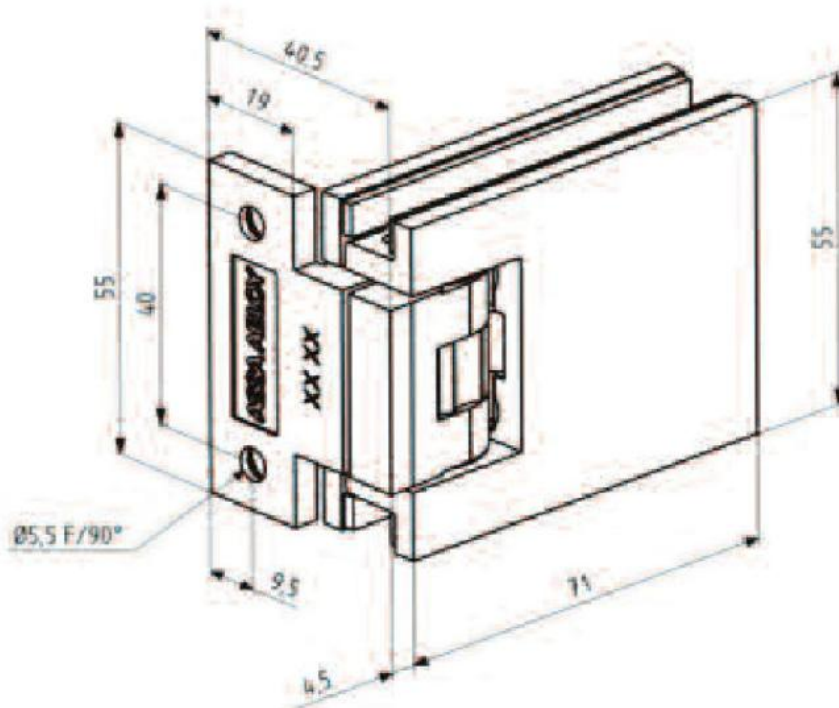

44.37600.34

Duschtürscharnier Carréa mit einseitiger Seitenlasche und Langloch

Material: zinc die cast
Finish: inox effect
Mounting: glass/wall 90°
Glass thickness: 8 / 10 mm
Sales unit (SU): St
Unit package: 2.00
Measures: 55 x 71 mm
Carrying capacity: 40 kg/pair

verdeckte Verschraubung, mit Arretierung bei 0° und 90° in beide Richtungen, stufenlos verstellbar

3760BE