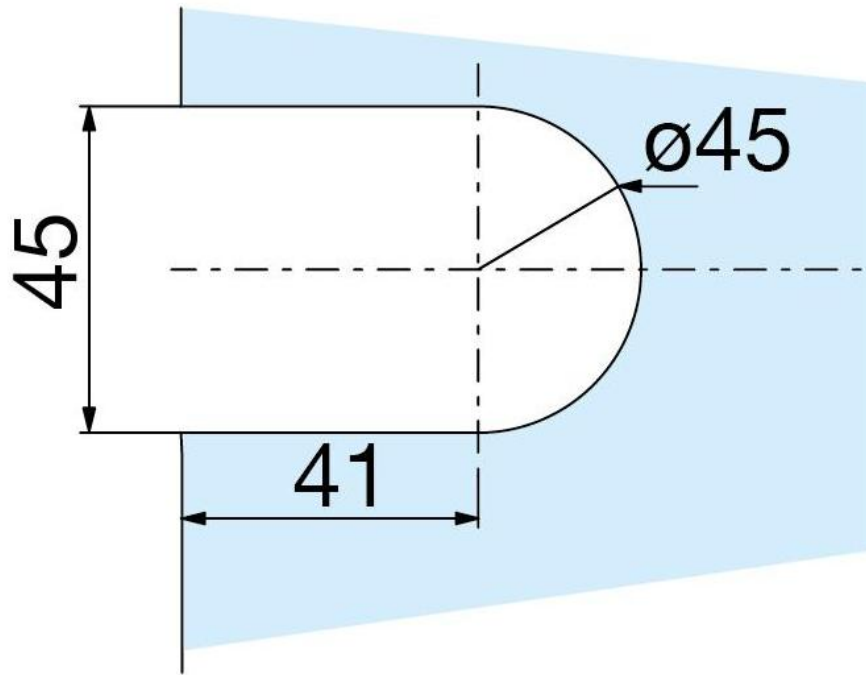

44.37600.34

Duschtürscharnier Carréa mit einseitiger Seitenlasche und Langloch

Material: zinc die cast
Finish: inox effect
Mounting: glass/wall 90°
Glass thickness: 8 / 10 mm
Sales unit (SU): St
Unit package: 2.00
Measures: 55 x 71 mm
Carrying capacity: 40 kg/pair

verdeckte Verschraubung, mit Arretierung bei 0° und 90° in beide Richtungen, stufenlos verstellbar

3760BE