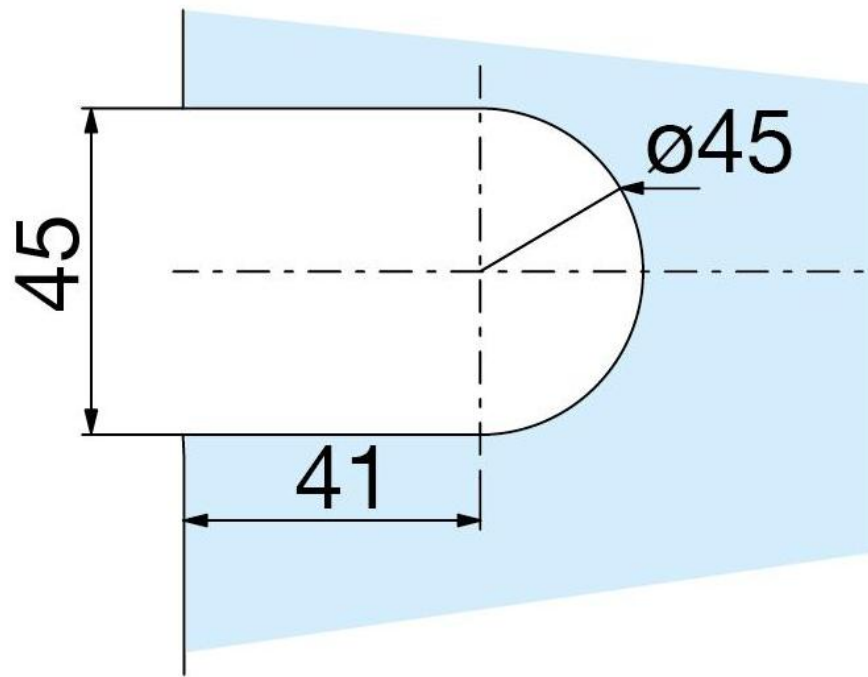

44.37600.36

Charnière de douche Carréa avec platine simple et trou oblong

| | |
|-------------------------|------------------------|
| Matériau: | zamac |
| Finition: | BlackLine RAL 9005 mat |
| Montage: | verre/mur 90° |
| Épaisseur du verre: | 8 / 10 mm |
| Unité de vente (UV): | St |
| unité d'emballage (UE): | 2.00 |
| Mesures: | 55 x 71 mm |
| Capacité de charge: | 40 kg/paire |

vis cachées, avec arrêt à 0° et 90° des deux côtés, arrêt indexé réglable

3760BE