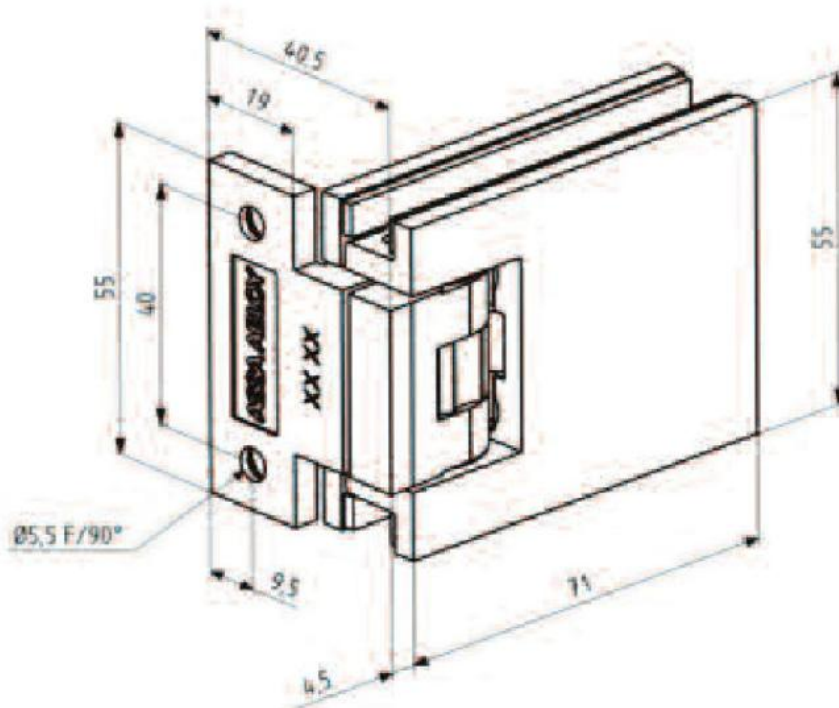

44.37600.36

Charnière de douche Carréa avec platine simple et trou oblong

| | |
|-------------------------|------------------------|
| Matériau: | zamac |
| Finition: | BlackLine RAL 9005 mat |
| Montage: | verre/mur 90° |
| Épaisseur du verre: | 8 / 10 mm |
| Unité de vente (UV): | St |
| unité d'emballage (UE): | 2.00 |
| Mesures: | 55 x 71 mm |
| Capacité de charge: | 40 kg/paire |

vis cachées, avec arrêt à 0° et 90° des deux côtés, arrêt indexé réglable

3760BE