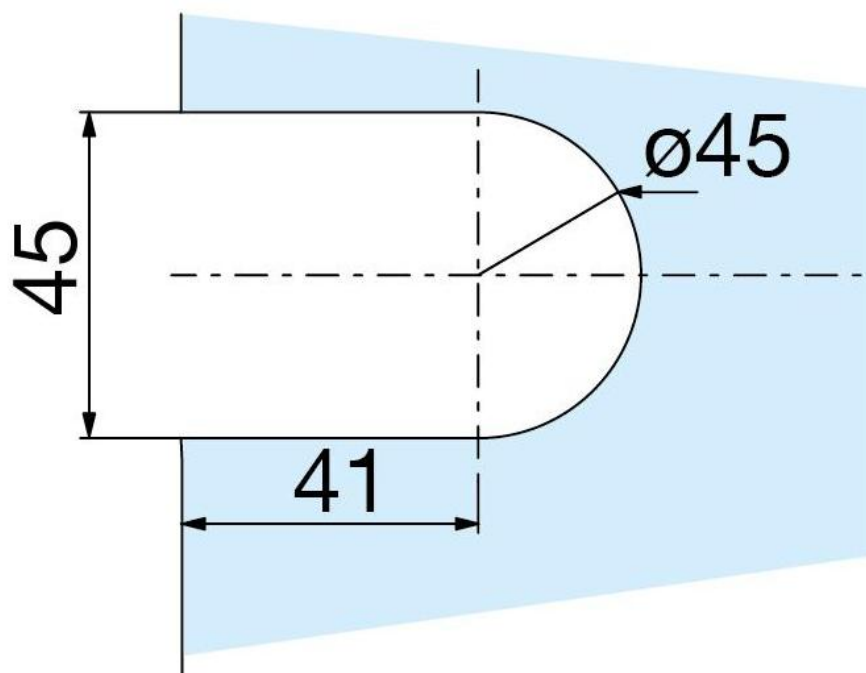

44.37620.33

Duschtürscharnier Carréa

| | |
|-----------------------|-----------------------|
| Material: | Zinkdruckguss |
| Ausführung: | vergoldet poliert PVD |
| Montage: | Glas/Glas 180° |
| Glasstärke: | 8 / 10 mm |
| Verkaufseinheit (VE): | St |
| Packungseinheit (PE): | 1.00 |
| Masse: | 55 x 147.5 mm |
| Tragkraft: | 40 kg/Paar |

mit Arretierung bei 0° und 90° in beide Richtungen, stufenlos verstellbar

3760BE