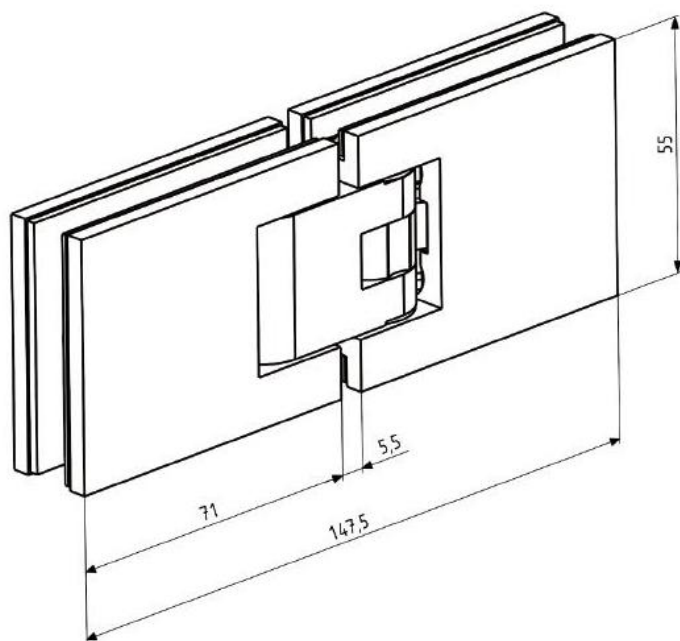

44.37620.33

Duschtürscharnier Carréa

| | |
|-----------------------|-----------------------|
| Material: | Zinkdruckguss |
| Ausführung: | vergoldet poliert PVD |
| Montage: | Glas/Glas 180° |
| Glasstärke: | 8 / 10 mm |
| Verkaufseinheit (VE): | St |
| Packungseinheit (PE): | 1.00 |
| Masse: | 55 x 147.5 mm |
| Tragkraft: | 40 kg/Paar |

mit Arretierung bei 0° und 90° in beide Richtungen, stufenlos verstellbar

3760BE