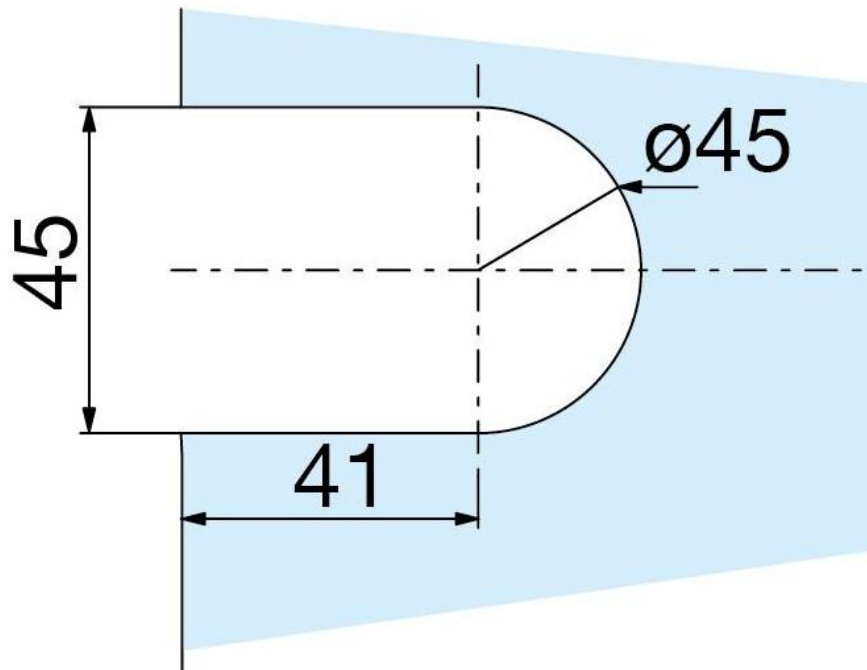

44.37620.33

Charnière de douche Carréa

Matériau:	zamac
Finition:	doré poli PVD
Montage:	verre/verre 180°
Épaisseur du verre:	8 / 10 mm
Unité de vente (UV):	St
unité d'emballage (UE):	1.00
Mesures:	55 x 147.5 mm
Capacité de charge:	40 kg/paire

avec arrêt à 0° et 90° des deux côtés, arrêt indexé réglable

3760BE