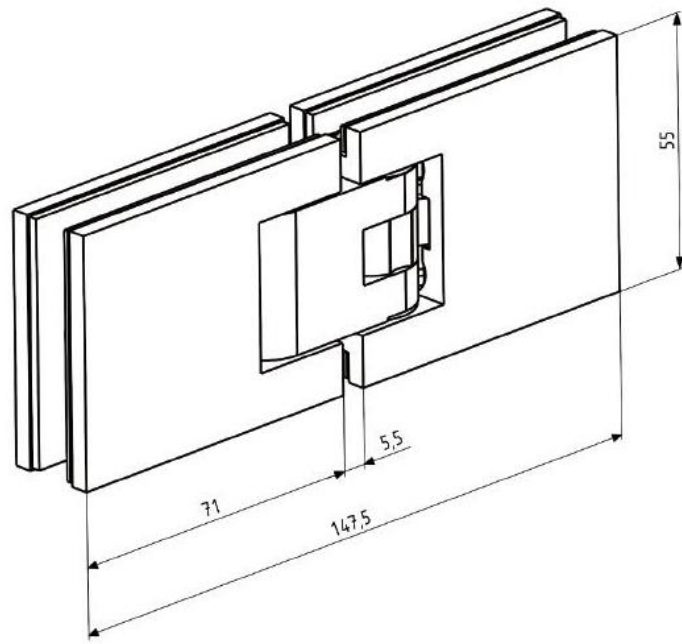

44.37620.33

Charnière de douche Carréa

Matériau:	zamac
Finition:	doré poli PVD
Montage:	verre/verre 180°
Épaisseur du verre:	8 / 10 mm
Unité de vente (UV):	St
unité d'emballage (UE):	1.00
Mesures:	55 x 147.5 mm
Capacité de charge:	40 kg/paire

avec arrêt à 0° et 90° des deux côtés, arrêt indexé réglable

3760BE