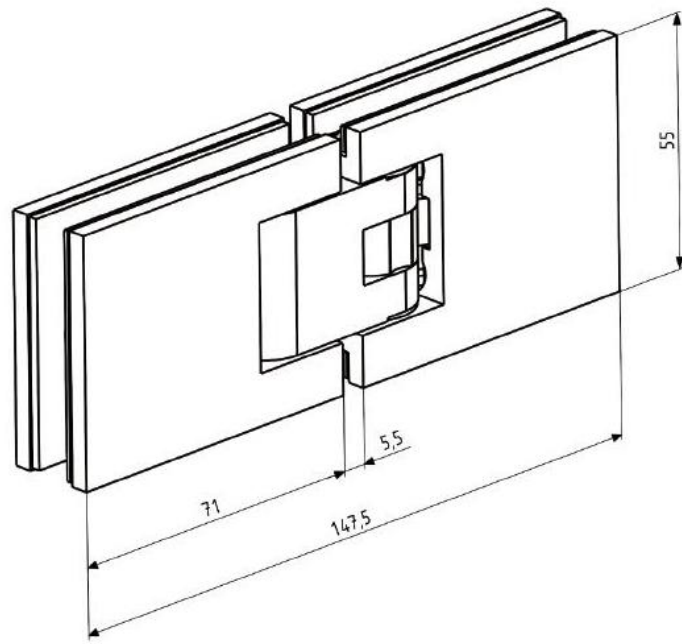

44.37620.32

Charnière de douche Carréa

Matériau:	zamac
Finition:	mat velour
Montage:	verre/verre 180°
Épaisseur du verre:	8 / 10 mm
Unité de vente (UV):	St
unité d'emballage (UE):	1.00
Mesures:	55 x 147.5 mm
Capacité de charge:	40 kg/paire

avec arrêt à 0° et 90° des deux côtés, arrêt indexé réglable

3760BE