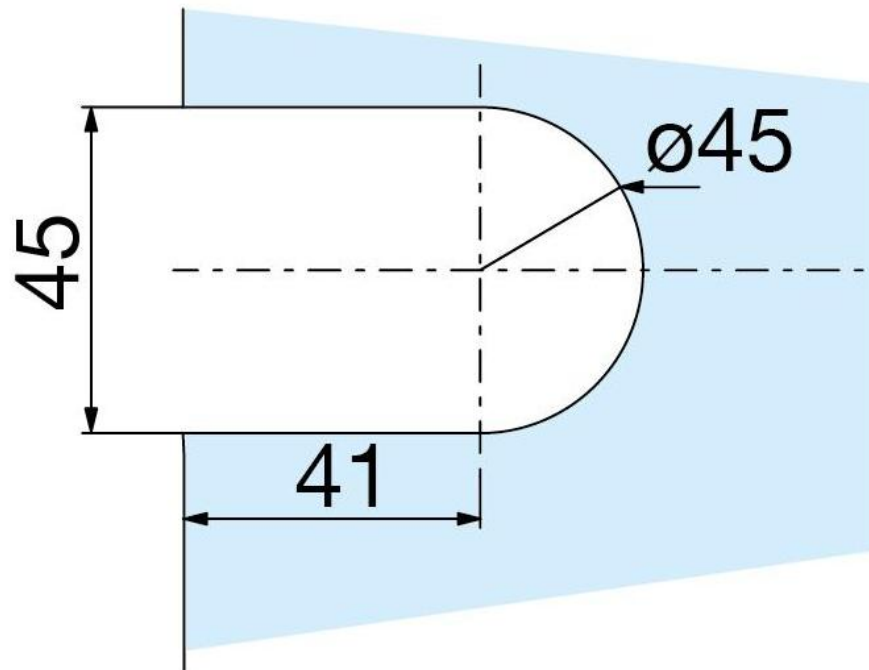

44.37620.32

Charnière de douche Carréa

Matériau:	zamac
Finition:	mat velour
Montage:	verre/verre 180°
Épaisseur du verre:	8 / 10 mm
Unité de vente (UV):	St
unité d'emballage (UE):	1.00
Mesures:	55 x 147.5 mm
Capacité de charge:	40 kg/paire

avec arrêt à 0° et 90° des deux côtés, arrêt indexé réglable

3760BE