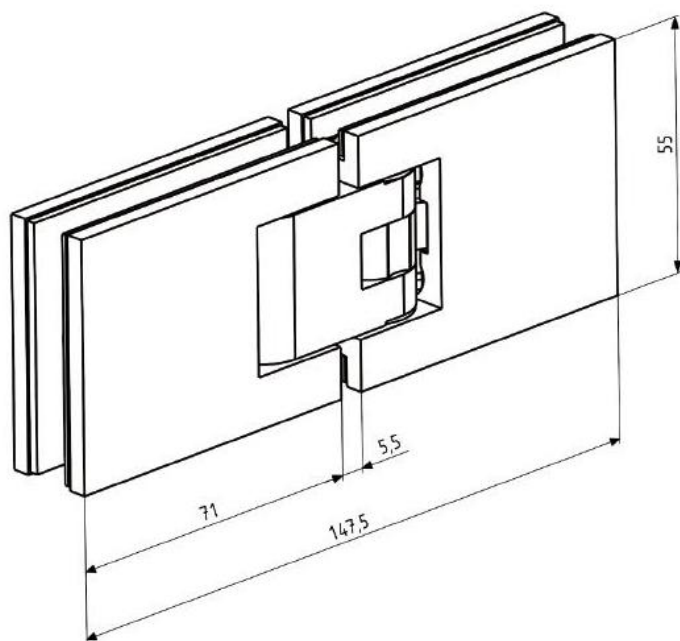

44.37620.34

Charnière de douche Carréa

Matériau:	zamac
Finition:	effet inox
Montage:	verre/verre 180°
Épaisseur du verre:	8 / 10 mm
Unité de vente (UV):	St
unité d'emballage (UE):	1.00
Mesures:	55 x 147.5 mm
Capacité de charge:	40 kg/paire

avec arrêt à 0° et 90° des deux côtés, arrêt indexé réglable

3760BE