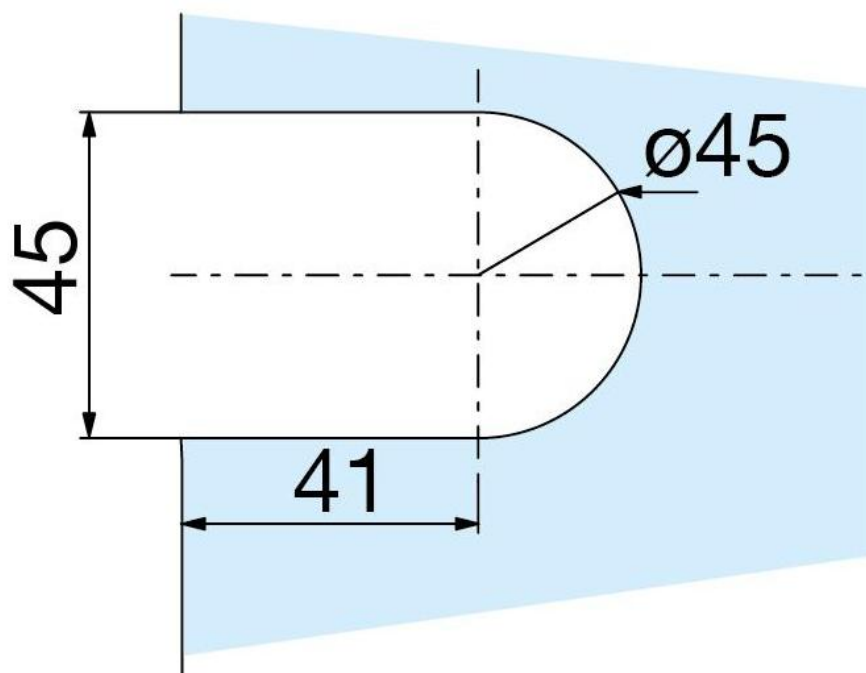

44.37620.34

Charnière de douche Carréa

Matériau:	zamac
Finition:	effet inox
Montage:	verre/verre 180°
Épaisseur du verre:	8 / 10 mm
Unité de vente (UV):	St
unité d'emballage (UE):	1.00
Mesures:	55 x 147.5 mm
Capacité de charge:	40 kg/paire

avec arrêt à 0° et 90° des deux côtés, arrêt indexé réglable

3760BE