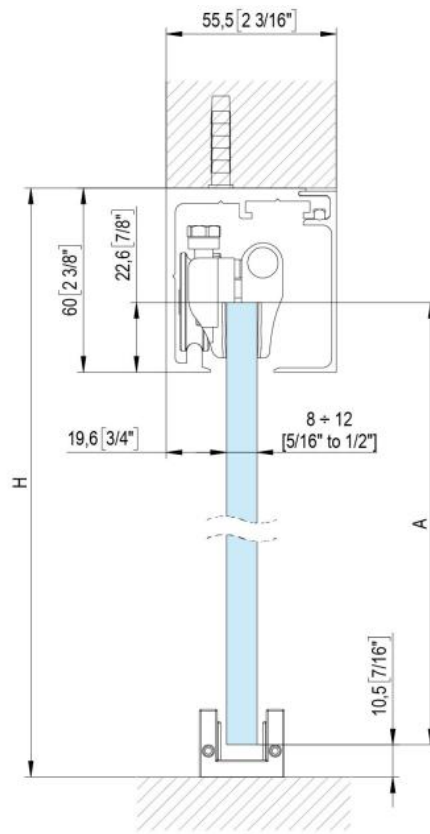

### Fluido+ 70, Komplett-Set für 1 Schiebetür, einflügelig, 2 x Soft-Close

Material:	Aluminium
Ausführung:	naturfarbig eloxiert EV1
Montage:	Decken-/Wandmontage
Glasstärke:	8 - 12 mm
Verkaufseinheit (VE):	St
Packungseinheit (PE):	1.00
Stangenlänge (L):	2000 mm
Tragkraft:	70 kg/Garnitur

enthält: 1 x Laufschiene 2000 mm, 2 x Soft-Close, 2 x Rollwagen zum Klemmen, 1 x Bodenführung, Türbreite mind. 650 mm, **seitliche Abdeckungen bitte separat bestellen**

$$A = H - 48$$

$$[A = H - 1\ 7/8"]$$

$$A = H + 12$$

$$[A = H + 1/2"]$$