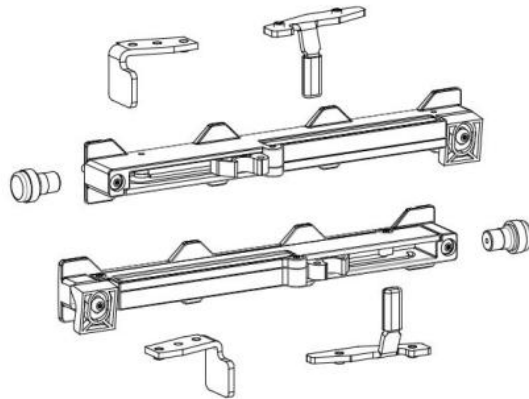

### Fluido+ 70, Komplett-Set für 1 Schiebetür, einflügelig, 2 x Soft-Close

Material:	Aluminium
Ausführung:	naturfarbig eloxiert EV1
Montage:	Decken-/Wandmontage
Glasstärke:	8 - 12 mm
Verkaufseinheit (VE):	St
Packungseinheit (PE):	1.00
Stangenlänge (L):	2000 mm
Tragkraft:	70 kg/Garnitur

enthält: 1 x Laufschiene 2000 mm, 2 x Soft-Close, 2 x Rollwagen zum Klemmen, 1 x Bodenführung, Türbreite mind. 650 mm, **seitliche Abdeckungen bitte separat bestellen**

$$A = H - 48$$

$$[A = H - 1\ 7/8"]$$