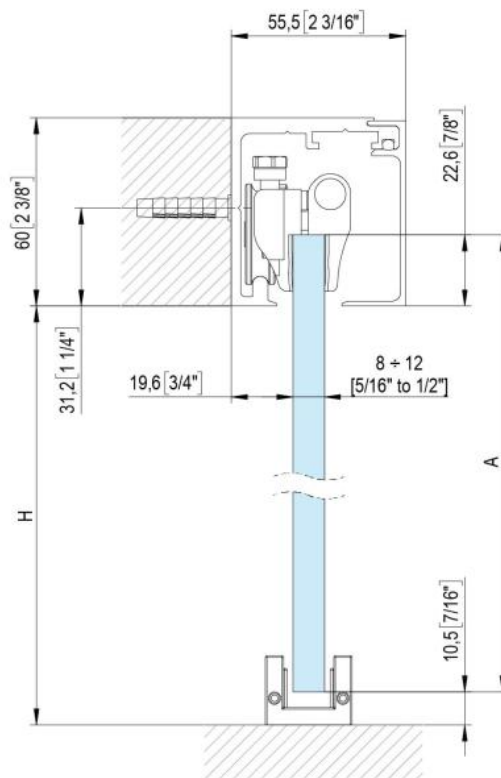

### Fluido+ 70, Komplett-Set für 1 Schiebetür, einflügelig, 2 x Soft-Close

Material:	Aluminium
Ausführung:	naturfarbig eloxiert EV1
Montage:	Decken-/Wandmontage
Glasstärke:	8 - 12 mm
Verkaufseinheit (VE):	St
Packungseinheit (PE):	1.00
Stangenlänge (L):	2000 mm
Tragkraft:	70 kg/Garnitur

enthält: 1 x Laufschiene 2000 mm, 2 x Soft-Close, 2 x Rollwagen zum Klemmen, 1 x Bodenführung, Türbreite mind. 650 mm, **seitliche Abdeckungen bitte separat bestellen**

$$A = H - 48$$

$$[A = H - 1\ 7/8"]$$

$$A = H + 12$$

$$[A = H + 1/2"]$$