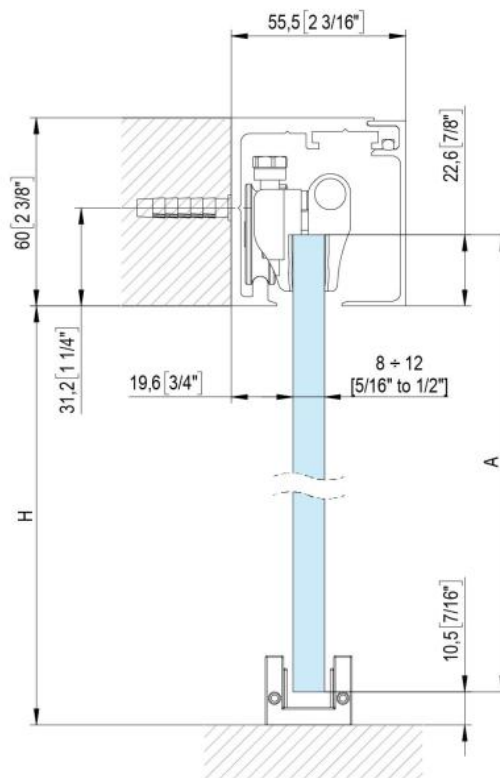

### Fluido+ 70, set complet pour 1 porte coulissante, porte simple, 2 x Soft-Close

Matériau:	aluminium
Finition:	éloxé naturel EV1
Montage:	montage au plafond/mur
Épaisseur du verre:	8 - 12 mm
Unité de vente (UV):	St
unité d'emballage (UE):	1.00
Longueur barre (L):	2000 mm
Capacité de charge:	70 kg/garniture

contient : 1 x rail de roulement 2000 m, 2 x Soft-Close, 2 x chariots de roulement à pincer, 1 x guide au sol, largeur de porte minimum 650 mm, commandez les caches latéraux séparément svp

$$A = H - 48$$

$$[A = H - 1 \frac{7}{8}"]$$

$$A = H + 12$$

$$[A = H + 1/2"]$$