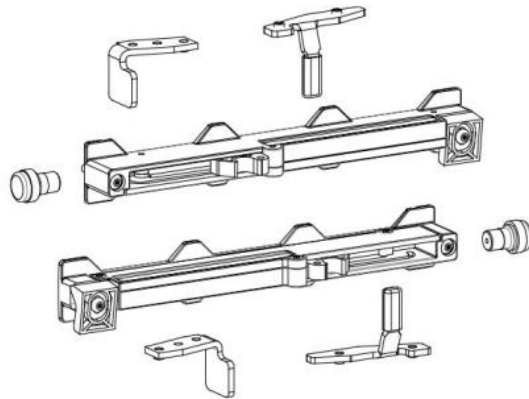

### Fluido+ 70, set complet pour 1 porte coulissante, porte simple, 2 x Soft-Close

Matériau:	aluminium
Finition:	éloxé naturel EV1
Montage:	montage au plafond/mur
Épaisseur du verre:	8 - 12 mm
Unité de vente (UV):	St
unité d'emballage (UE):	1.00
Longueur barre (L):	2000 mm
Capacité de charge:	70 kg/garniture

contient : 1 x rail de roulement 2000 m, 2 x Soft-Close, 2 x chariots de roulement à pincer, 1 x guide au sol, largeur de porte minimum 650 mm, commandez les caches latéraux séparément svp

$$A = H - 48$$