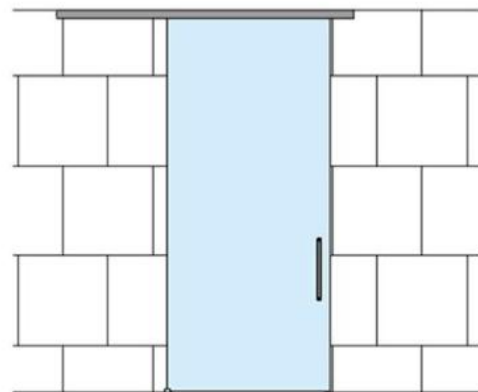

31.87000.22

Fluido+ 70, set complet pour 1 porte coulissante, porte simple, 2 x Soft-Close

Matériau:	aluminium
Finition:	éloxé naturel EV1
Montage:	montage au plafond/mur
Épaisseur du verre:	8 - 12 mm
Unité de vente (UV):	St
unité d'emballage (UE):	1.00
Longueur barre (L):	2000 mm
Capacité de charge:	70 kg/garniture

contient : 1 x rail de roulement 2000 m, 2 x Soft-Close, 2 x chariots de roulement à pincer, 1 x guide au sol, largeur de porte minimum 650 mm, commandez les caches latéraux séparément svp