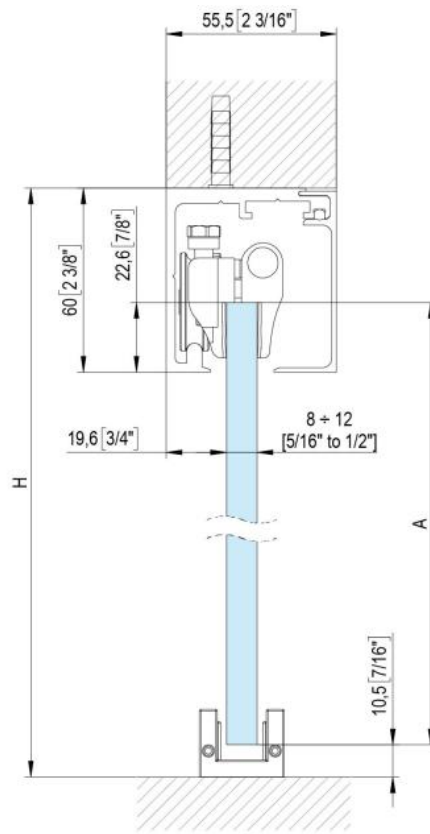

### Fluido+ 70, set complet pour 1 porte coulissante, porte simple, 2 x Soft-Close

Matériau:	aluminium
Finition:	éloxé naturel EV1
Montage:	montage au plafond/mur
Épaisseur du verre:	8 - 12 mm
Unité de vente (UV):	St
unité d'emballage (UE):	1.00
Longueur barre (L):	2000 mm
Capacité de charge:	70 kg/garniture

contient : 1 x rail de roulement 2000 m, 2 x Soft-Close, 2 x chariots de roulement à pincer, 1 x guide au sol, largeur de porte minimum 650 mm, commandez les caches latéraux séparément svp

$$A = H - 48$$

$$[A = H - 1 \frac{7}{8}"]$$

$$A = H + 12$$

$$[A = H + 1/2"]$$