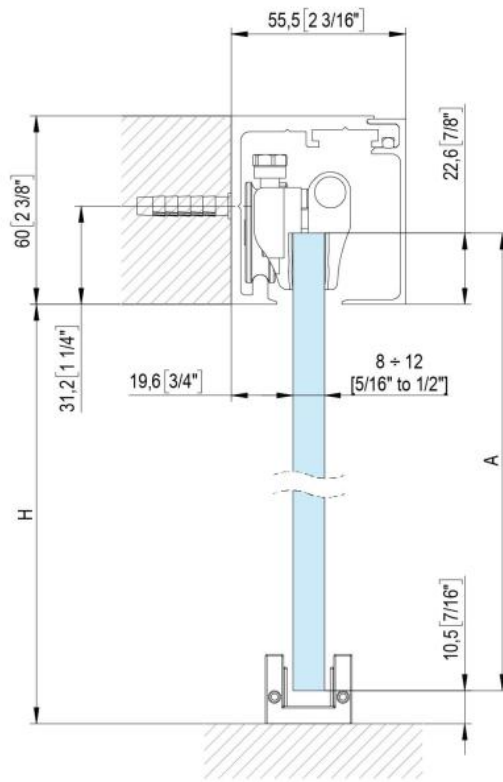

### Fluido+ 70, Komplett-Set für 1 Schiebetür, einflügelig, 2 x Soft-Close

Material:	Aluminium
Ausführung:	naturfarbig eloxiert EV1
Montage:	Decken-/Wandmontage
Glasstärke:	8 - 12 mm
Verkaufseinheit (VE):	St
Packungseinheit (PE):	1.00
Stangenlänge (L):	3000 mm
Tragkraft:	70 kg/Garnitur

enthält: 1 x Laufschiene 3000 mm, 2 x Soft-Close, 2 x Rollwagen zum Klemmen, 1 x Bodenführung, Türbreite mind. 650 mm, **seitliche Abdeckungen bitte separat bestellen**

$A = H - 48$   
 $[A = H - 1\ 7/8"]$

$$A = H + 12$$

$$[A = H + 1/2"]$$