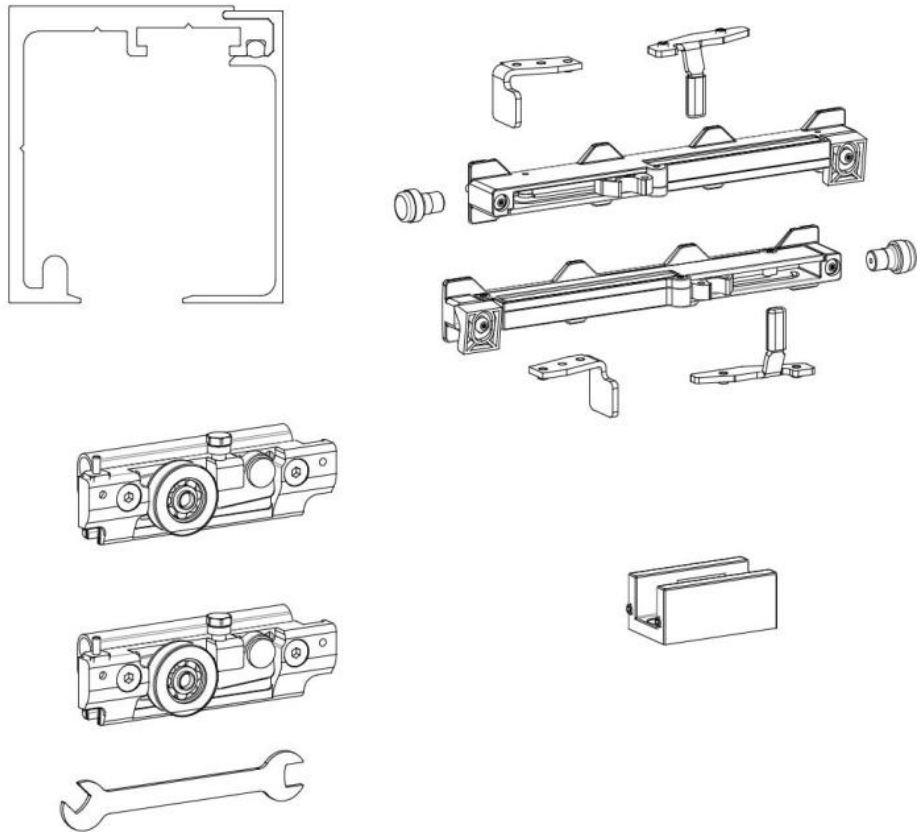

### Fluido+ 70, Komplett-Set für 1 Schiebetür, einflügelig, 2 x Soft-Close

Material:	Aluminium
Ausführung:	naturfarbig eloxiert EV1
Montage:	Decken-/Wandmontage
Glasstärke:	8 - 12 mm
Verkaufseinheit (VE):	St
Packungseinheit (PE):	1.00
Stangenlänge (L):	3000 mm
Tragkraft:	70 kg/Garnitur

enthält: 1 x Laufschiene 3000 mm, 2 x Soft-Close, 2 x Rollwagen zum Klemmen, 1 x Bodenführung, Türbreite mind. 650 mm, **seitliche Abdeckungen bitte separat bestellen**

$A = H - 48$   
 $[A = H - 1\ 7/8"]$

$$A = H + 12$$

$$[A = H + 1/2"]$$