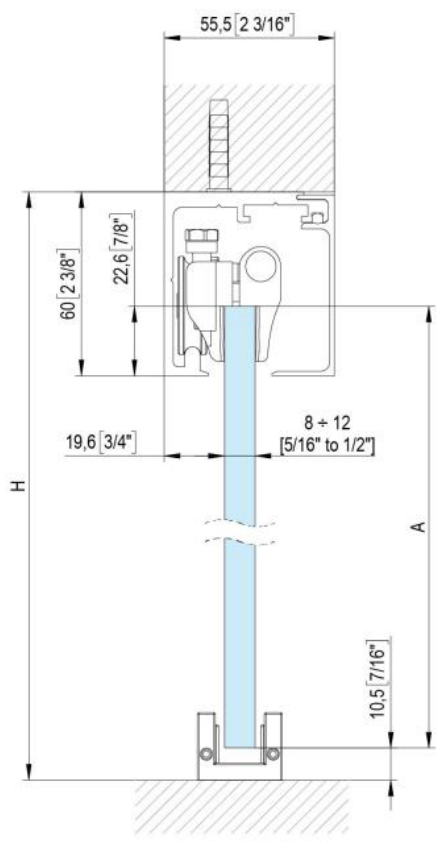

### Fluido+ 70, Komplett-Set für 1 Schiebetür, einflügelig, 2 x Soft-Close

Material:	Aluminium
Ausführung:	naturfarbig eloxiert EV1
Montage:	Decken-/Wandmontage
Glasstärke:	8 - 12 mm
Verkaufseinheit (VE):	St
Packungseinheit (PE):	1.00
Stangenlänge (L):	3000 mm
Tragkraft:	70 kg/Garnitur

enthält: 1 x Laufschiene 3000 mm, 2 x Soft-Close, 2 x Rollwagen zum Klemmen, 1 x Bodenführung, Türbreite mind. 650 mm, **seitliche Abdeckungen bitte separat bestellen**

$A = H - 48$   
 $[A = H - 1\ 7/8"]$

$$A = H + 12$$

$$[A = H + 1/2"]$$