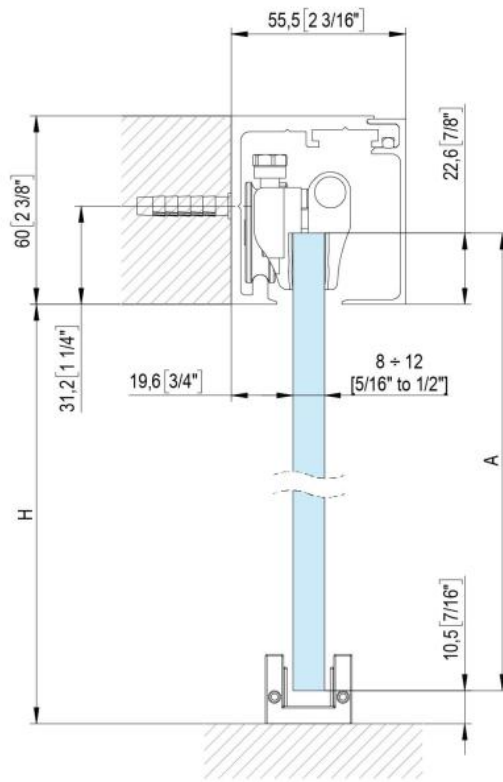

31.87001.22

Fluido+ 70, Komplett-Set für 1 Schiebetür, einflügelig, 2 x Soft-Close

Material: aluminium
Finish: natural anodized EV1
Mounting: ceiling/wall assembly
Glass thickness: 8 - 12 mm
Sales unit (SU): St
Unit package: 1.00
Bar length (L): 3000 mm
Carrying capacity: 70 kg/set

enthält: 1 x Laufschiene 3000 mm, 2 x Soft-Close, 2 x Rollwagen zum Klemmen, 1 x Bodenführung, Türbreite mind. 650 mm, **seitliche Abdeckungen bitte separat bestellen**

$A = H - 48$
 $[A = H - 1\ 7/8"]$

$$A = H + 12$$

$$[A = H + 1/2"]$$