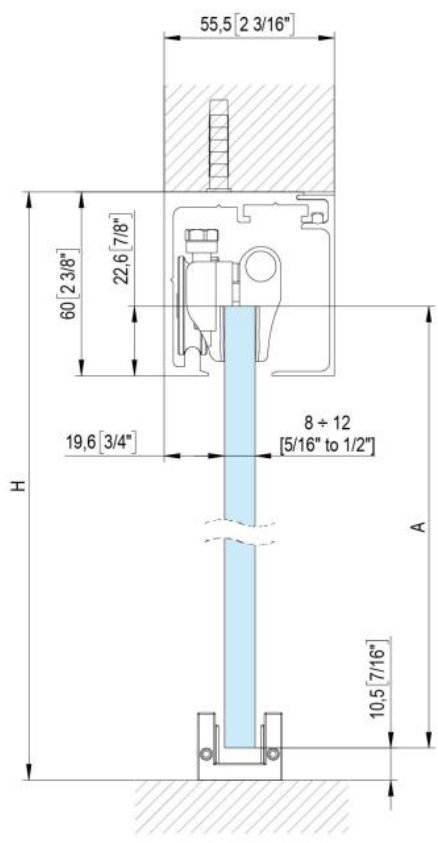

31.87001.22

Fluido+ 70, Komplett-Set für 1 Schiebetür, einflügelig, 2 x Soft-Close

Material: aluminium
Finish: natural anodized EV1
Mounting: ceiling/wall assembly
Glass thickness: 8 - 12 mm
Sales unit (SU): St
Unit package: 1.00
Bar length (L): 3000 mm
Carrying capacity: 70 kg/set

enthält: 1 x Laufschiene 3000 mm, 2 x Soft-Close, 2 x Rollwagen zum Klemmen, 1 x Bodenführung, Türbreite mind. 650 mm, **seitliche Abdeckungen bitte separat bestellen**

$A = H - 48$
 $[A = H - 1\ 7/8"]$

$$A = H + 12$$

$$[A = H + 1/2"]$$