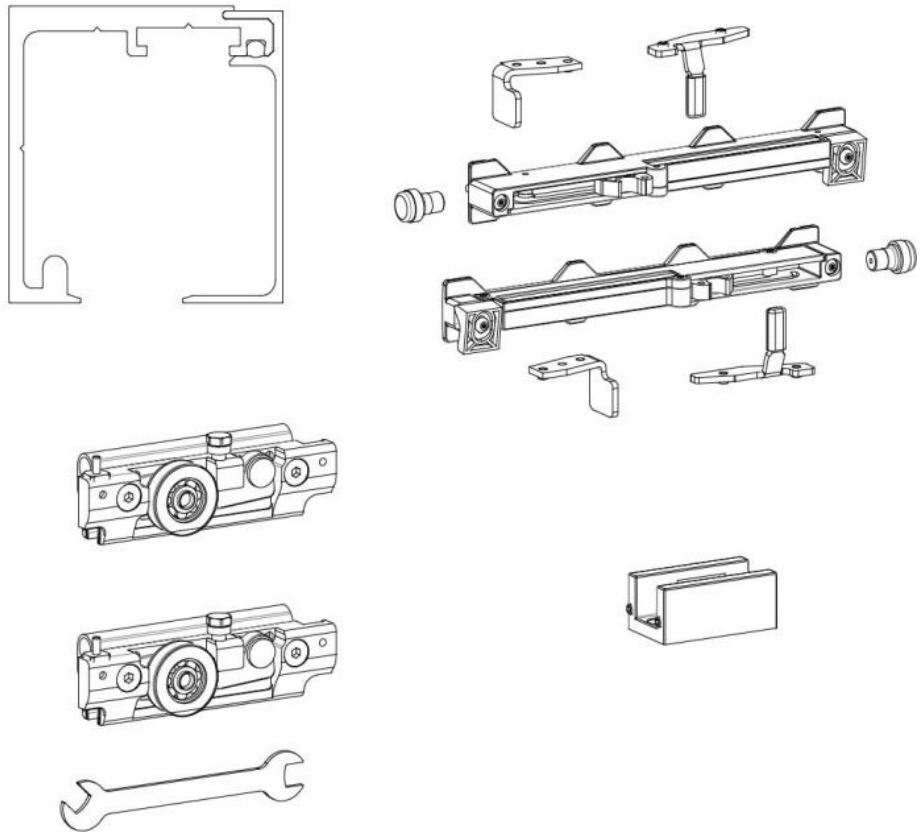

31.87001.22

Fluido+ 70, Komplett-Set für 1 Schiebetür, einflügelig, 2 x Soft-Close

Material: aluminium
Finish: natural anodized EV1
Mounting: ceiling/wall assembly
Glass thickness: 8 - 12 mm
Sales unit (SU): St
Unit package: 1.00
Bar length (L): 3000 mm
Carrying capacity: 70 kg/set

enthält: 1 x Laufschiene 3000 mm, 2 x Soft-Close, 2 x Rollwagen zum Klemmen, 1 x Bodenführung, Türbreite mind. 650 mm, **seitliche Abdeckungen bitte separat bestellen**

$A = H - 48$
 $[A = H - 1\ 7/8"]$

$$A = H + 12$$

$$[A = H + 1/2"]$$