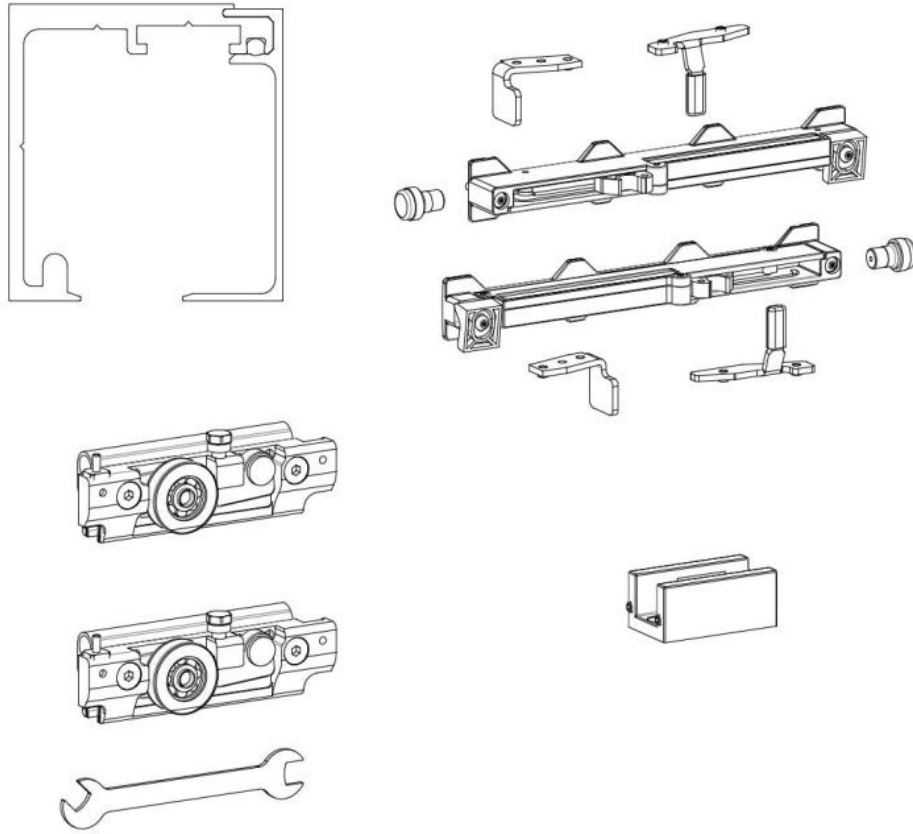

31.87000.27

Fluido+ 70, Komplett-Set für 1 Schiebetür, einflügelig, 2 x Soft-Close

Material:	Aluminium
Ausführung:	schwarz eloxiert
Montage:	Decken-/Wandmontage
Glasstärke:	8 - 12 mm
Verkaufseinheit (VE):	St
Packungseinheit (PE):	1.00
Stangenlänge (L):	2000 mm
Tragkraft:	70 kg/Garnitur

enthält: 1 x Laufschiene 2000 mm, 2 x Soft-Close, 2 x Rollwagen zum Klemmen, 1 x Bodenführung, Türbreite mind. 650 mm, seitliche Abdeckungen bitte separat bestellen

$A = H - 48$
 $[A = H - 1 \frac{7}{8}"]$

$$A = H + 12$$

$$[A = H + 1/2"]$$