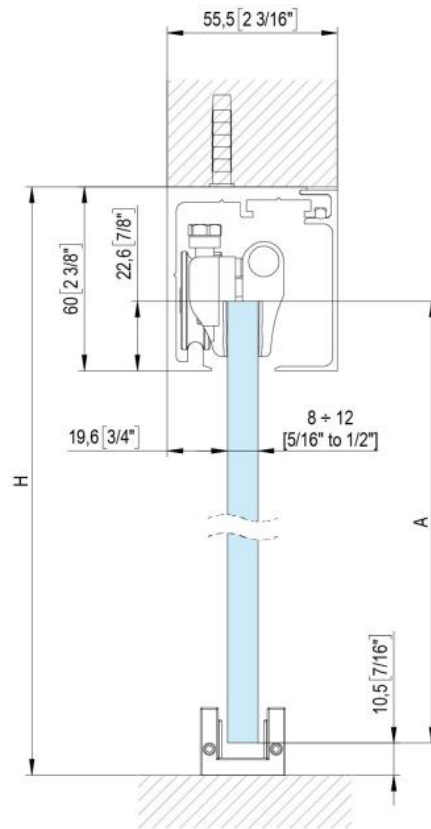

31.87000.27

Fluido+ 70, Komplett-Set für 1 Schiebetür, einflügelig, 2 x Soft-Close

Material:	Aluminium
Ausführung:	schwarz eloxiert
Montage:	Decken-/Wandmontage
Glasstärke:	8 - 12 mm
Verkaufseinheit (VE):	St
Packungseinheit (PE):	1.00
Stangenlänge (L):	2000 mm
Tragkraft:	70 kg/Garnitur

enthält: 1 x Laufschiene 2000 mm, 2 x Soft-Close, 2 x Rollwagen zum Klemmen, 1 x Bodenführung, Türbreite mind. 650 mm, seitliche Abdeckungen bitte separat bestellen

$A = H - 48$
 $[A = H - 1 \frac{7}{8}"]$

$$A = H + 12$$

$$[A = H + 1/2"]$$