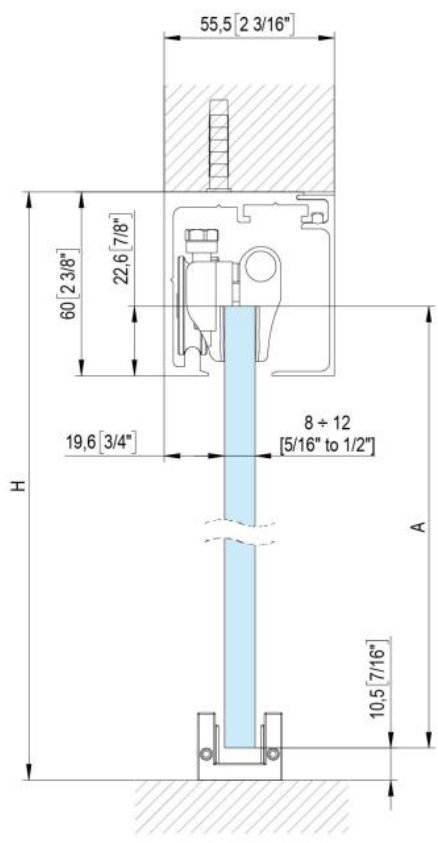

31.87000.27

Fluido+ 70, set complet pour 1 porte coulissante, porte simple, 2 x Soft-Close

Matériau:	aluminium
Finition:	éloxé noir
Montage:	montage au plafond/mur
Épaisseur du verre:	8 - 12 mm
Unité de vente (UV):	St
unité d'emballage (UE):	1.00
Longueur barre (L):	2000 mm
Capacité de charge:	70 kg/garniture

contient : 1 x rail de roulement 2000 m, 2 x Soft-Close, 2 x chariots de roulement à pincer, 1 x guide au sol, largeur de porte minimum 650 mm, commandez les caches latéraux séparément svp

$A = H - 48$
 $[A = H - 1 \frac{7}{8}"]$

$$A = H + 12$$

$$[A = H + 1/2"]$$