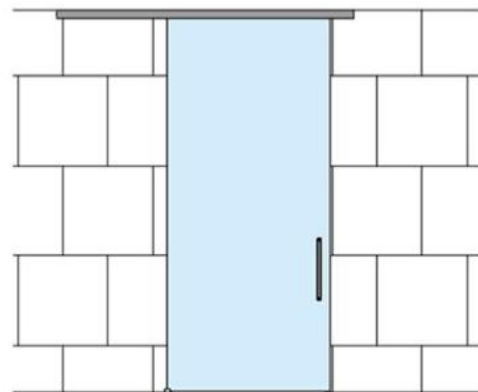

31.87000.27

Fluido+ 70, set complet pour 1 porte coulissante, porte simple, 2 x Soft-Close

Matériau:	aluminium
Finition:	éloxé noir
Montage:	montage au plafond/mur
Épaisseur du verre:	8 - 12 mm
Unité de vente (UV):	St
unité d'emballage (UE):	1.00
Longueur barre (L):	2000 mm
Capacité de charge:	70 kg/garniture

contient : 1 x rail de roulement 2000 m, 2 x Soft-Close, 2 x chariots de roulement à pincer, 1 x guide au sol, largeur de porte minimum 650 mm, commandez les caches latéraux séparément svp

$A = H - 48$
 $[A = H - 1 \frac{7}{8}"]$

$$A = H + 12$$

$$[A = H + 1/2"]$$