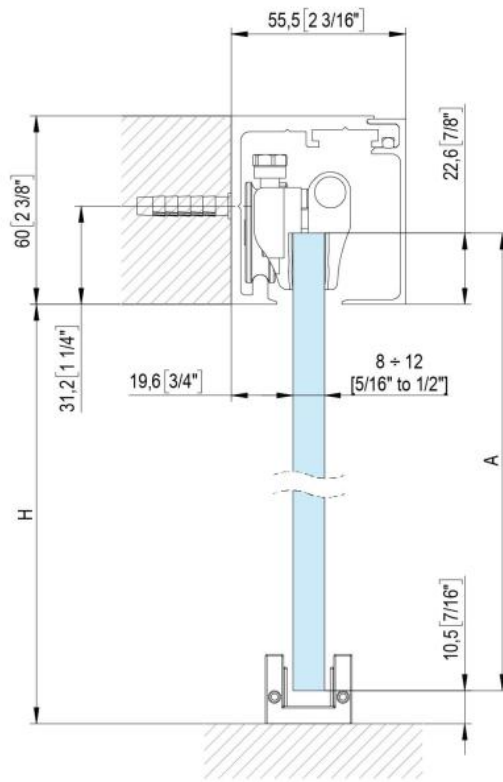

31.87000.27

Fluido+ 70, set complet pour 1 porte coulissante, porte simple, 2 x Soft-Close

Matériau:	aluminium
Finition:	éloxé noir
Montage:	montage au plafond/mur
Épaisseur du verre:	8 - 12 mm
Unité de vente (UV):	St
unité d'emballage (UE):	1.00
Longueur barre (L):	2000 mm
Capacité de charge:	70 kg/garniture

contient : 1 x rail de roulement 2000 m, 2 x Soft-Close, 2 x chariots de roulement à pincer, 1 x guide au sol, largeur de porte minimum 650 mm, commandez les caches latéraux séparément svp

$A = H - 48$
 $[A = H - 1 \frac{7}{8}"]$

$$A = H + 12$$

$$[A = H + 1/2"]$$