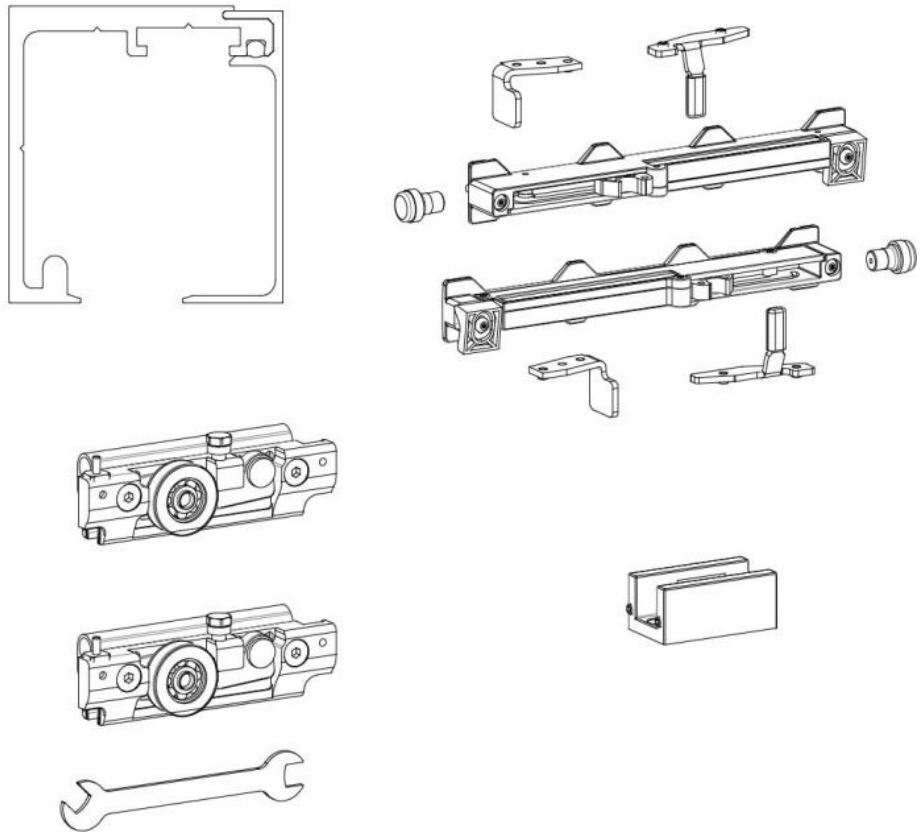

31.87000.27

Fluido+ 70, set complet pour 1 porte coulissante, porte simple, 2 x Soft-Close

Matériau:	aluminium
Finition:	éloxé noir
Montage:	montage au plafond/mur
Épaisseur du verre:	8 - 12 mm
Unité de vente (UV):	St
unité d'emballage (UE):	1.00
Longueur barre (L):	2000 mm
Capacité de charge:	70 kg/garniture

contient : 1 x rail de roulement 2000 m, 2 x Soft-Close, 2 x chariots de roulement à pincer, 1 x guide au sol, largeur de porte minimum 650 mm, commandez les caches latéraux séparément svp

$A = H - 48$
 $[A = H - 1 \frac{7}{8}"]$

$$A = H + 12$$

$$[A = H + 1/2"]$$