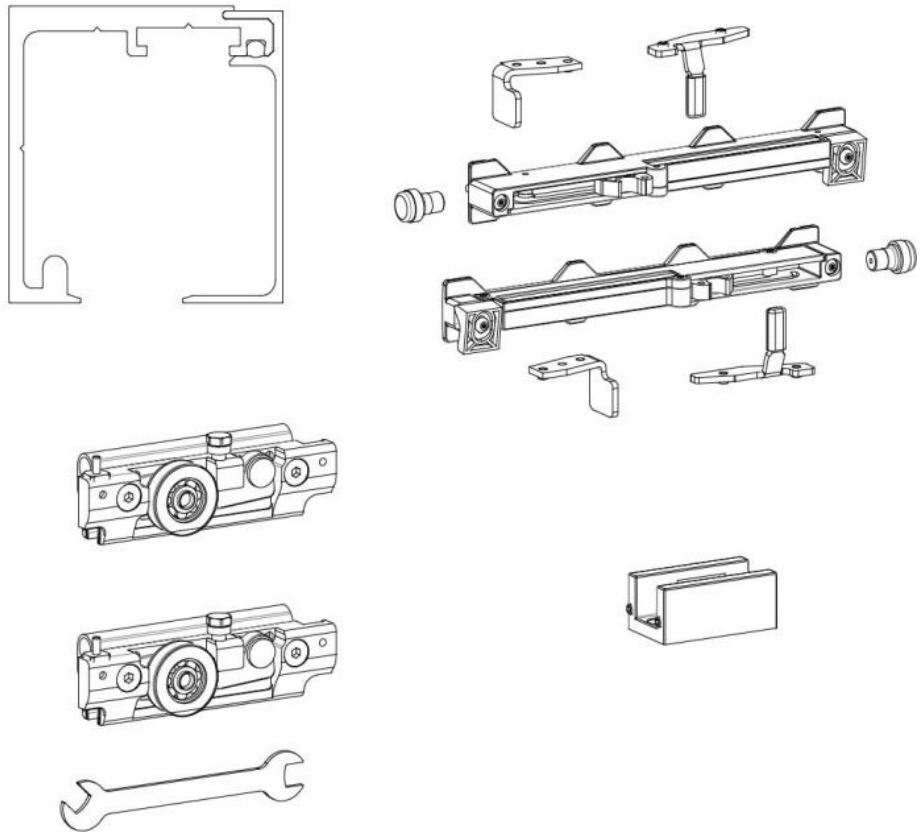

### Fluido+ 70, Komplett-Set für 1 Schiebetür, einflügelig, 2 x Soft-Close

Material:	Aluminium
Ausführung:	Edelstahleffekt
Montage:	Decken-/Wandmontage
Glasstärke:	8 - 12 mm
Verkaufseinheit (VE):	St
Packungseinheit (PE):	1.00
Stangenlänge (L):	2000 mm
Tragkraft:	70 kg/Garnitur

enthält: 1 x Laufschiene 2000 mm, 2 x Soft-Close, 2 x Rollwagen zum Klemmen, 1 x Bodenführung, Türbreite mind. 650 mm, **seitliche Abdeckungen bitte separat bestellen**

$A = H - 48$   
 $[A = H - 1 \frac{7}{8}"]$

$$A = H + 12$$

$$[A = H + 1/2"]$$