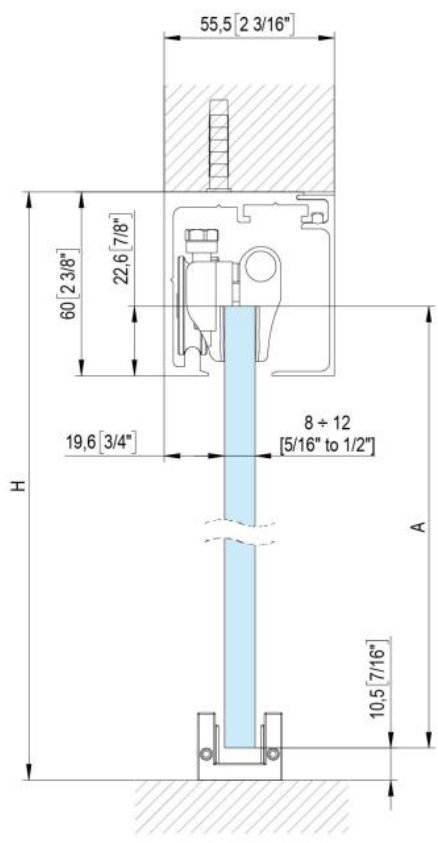

### Fluido+ 70, Komplett-Set für 1 Schiebetür, einflügelig, 2 x Soft-Close

Material:	Aluminium
Ausführung:	Edelstahleffekt
Montage:	Decken-/Wandmontage
Glasstärke:	8 - 12 mm
Verkaufseinheit (VE):	St
Packungseinheit (PE):	1.00
Stangenlänge (L):	2000 mm
Tragkraft:	70 kg/Garnitur

enthält: 1 x Laufschiene 2000 mm, 2 x Soft-Close, 2 x Rollwagen zum Klemmen, 1 x Bodenführung, Türbreite mind. 650 mm, **seitliche Abdeckungen bitte separat bestellen**

$A = H - 48$   
 $[A = H - 1 \frac{7}{8}"]$

$$A = H + 12$$

$$[A = H + 1/2"]$$