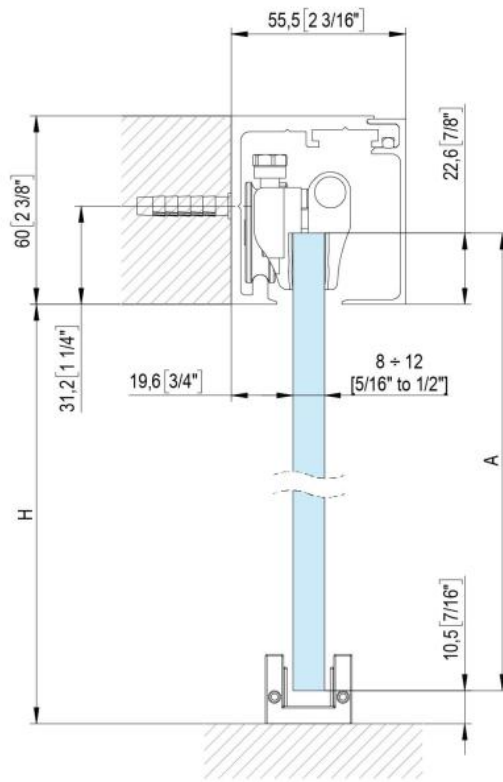

### Fluido+ 70, Komplett-Set für 1 Schiebetür, einflügelig, 2 x Soft-Close

Material:	Aluminium
Ausführung:	Edelstahleffekt
Montage:	Decken-/Wandmontage
Glasstärke:	8 - 12 mm
Verkaufseinheit (VE):	St
Packungseinheit (PE):	1.00
Stangenlänge (L):	2000 mm
Tragkraft:	70 kg/Garnitur

enthält: 1 x Laufschiene 2000 mm, 2 x Soft-Close, 2 x Rollwagen zum Klemmen, 1 x Bodenführung, Türbreite mind. 650 mm, **seitliche Abdeckungen bitte separat bestellen**

$A = H - 48$   
 $[A = H - 1 \frac{7}{8}"]$

$$A = H + 12$$

$$[A = H + 1/2"]$$