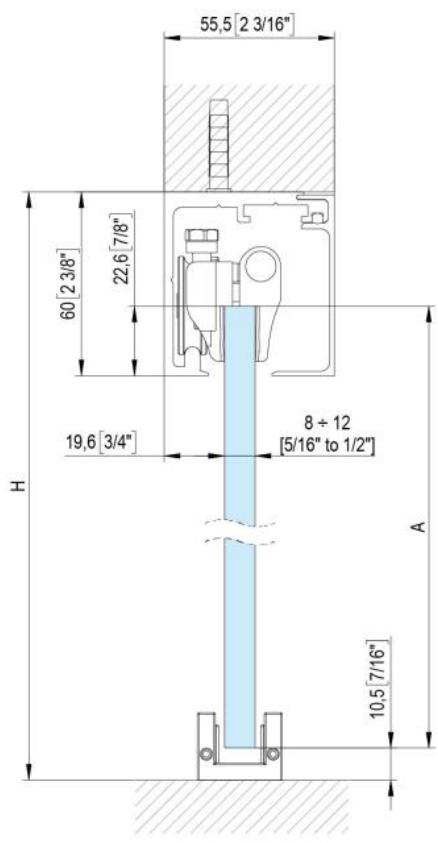

31.87000.24

Fluido+ 70, Komplett-Set für 1 Schiebetür, einflügelig, 2 x Soft-Close

Material: aluminium
Finish: inox effect
Mounting: ceiling/wall assembly
Glass thickness: 8 - 12 mm
Sales unit (SU): St
Unit package: 1.00
Bar length (L): 2000 mm
Carrying capacity: 70 kg/set

enthält: 1 x Laufschiene 2000 mm, 2 x Soft-Close, 2 x Rollwagen zum Klemmen, 1 x Bodenführung, Türbreite mind. 650 mm, **seitliche Abdeckungen bitte separat bestellen**

$A = H - 48$
 $[A = H - 1 7/8"]$

$$A = H + 12$$

$$[A = H + 1/2"]$$