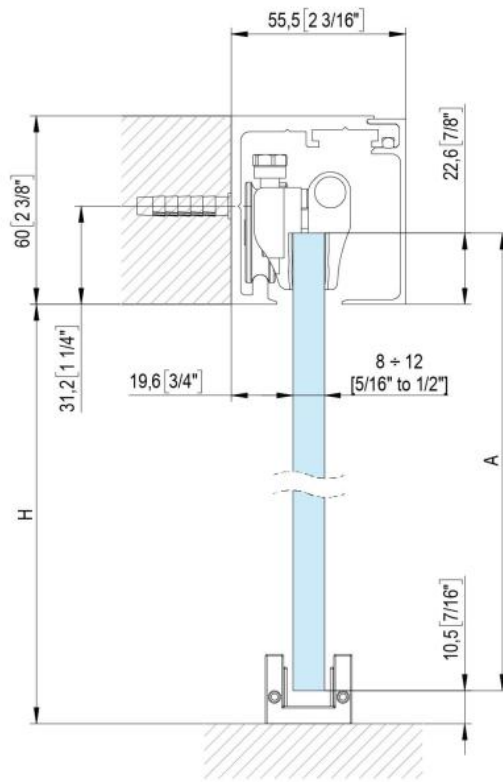

31.87000.24

Fluido+ 70, Komplett-Set für 1 Schiebetür, einflügelig, 2 x Soft-Close

Material: aluminium
Finish: inox effect
Mounting: ceiling/wall assembly
Glass thickness: 8 - 12 mm
Sales unit (SU): St
Unit package: 1.00
Bar length (L): 2000 mm
Carrying capacity: 70 kg/set

enthält: 1 x Laufschiene 2000 mm, 2 x Soft-Close, 2 x Rollwagen zum Klemmen, 1 x Bodenführung, Türbreite mind. 650 mm, **seitliche Abdeckungen bitte separat bestellen**

$A = H - 48$
 $[A = H - 1 7/8"]$

$$A = H + 12$$

$$[A = H + 1/2"]$$