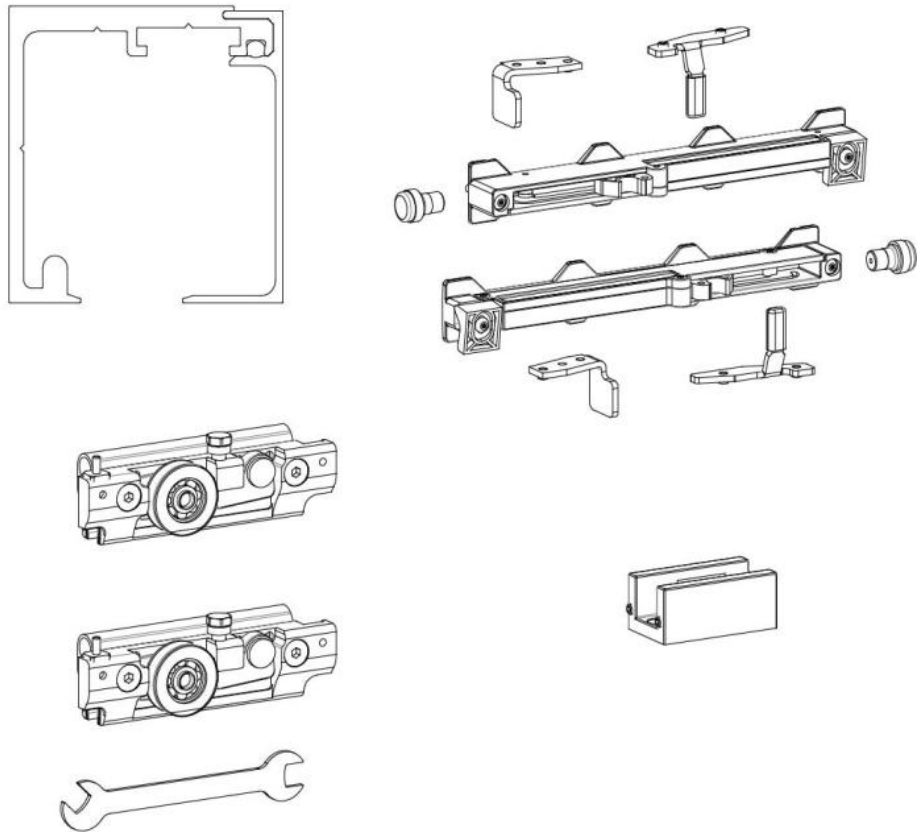

31.87000.24

Fluido+ 70, Komplett-Set für 1 Schiebetür, einflügelig, 2 x Soft-Close

Material: aluminium
Finish: inox effect
Mounting: ceiling/wall assembly
Glass thickness: 8 - 12 mm
Sales unit (SU): St
Unit package: 1.00
Bar length (L): 2000 mm
Carrying capacity: 70 kg/set

enthält: 1 x Laufschiene 2000 mm, 2 x Soft-Close, 2 x Rollwagen zum Klemmen, 1 x Bodenführung, Türbreite mind. 650 mm, **seitliche Abdeckungen bitte separat bestellen**

$A = H - 48$
 $[A = H - 1 7/8"]$

$$A = H + 12$$

$$[A = H + 1/2"]$$