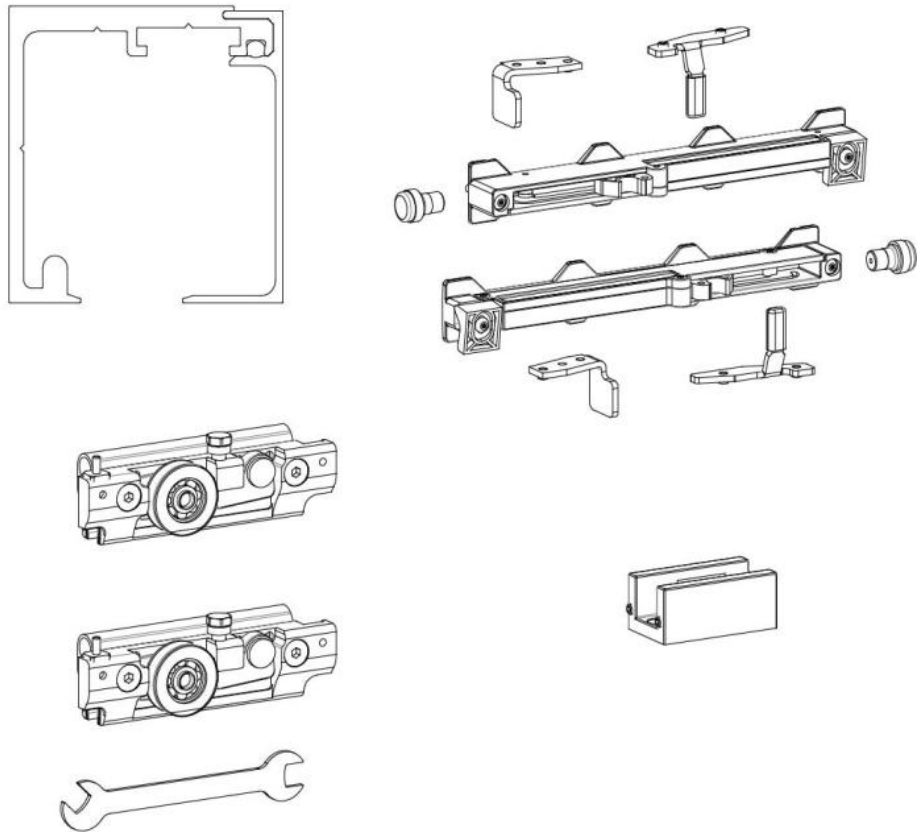

31.87000.24

Fluido+ 70, set complet pour 1 porte coulissante, porte simple, 2 x Soft-Close

Matériau:	aluminium
Finition:	effet inox
Montage:	montage au plafond/mur
Épaisseur du verre:	8 - 12 mm
Unité de vente (UV):	St
unité d'emballage (UE):	1.00
Longueur barre (L):	2000 mm
Capacité de charge:	70 kg/garniture

contient : 1 x rail de roulement 2000 m, 2 x Soft-Close, 2 x chariots de roulement à pincer, 1 x guide au sol, largeur de porte minimum 650 mm,
commandez les caches latéraux séparément svp

$A = H - 48$
 $[A = H - 1 \frac{7}{8}"]$

$$A = H + 12$$

$$[A = H + 1/2"]$$