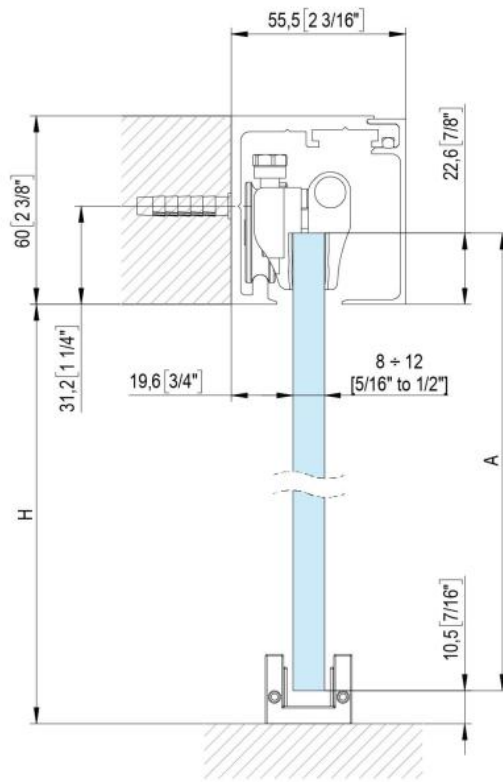

31.87000.24

Fluido+ 70, set complet pour 1 porte coulissante, porte simple, 2 x Soft-Close

Matériau:	aluminium
Finition:	effet inox
Montage:	montage au plafond/mur
Épaisseur du verre:	8 - 12 mm
Unité de vente (UV):	St
unité d'emballage (UE):	1.00
Longueur barre (L):	2000 mm
Capacité de charge:	70 kg/garniture

contient : 1 x rail de roulement 2000 m, 2 x Soft-Close, 2 x chariots de roulement à pincer, 1 x guide au sol, largeur de porte minimum 650 mm,
commandez les caches latéraux séparément svp

$A = H - 48$
 $[A = H - 1 \frac{7}{8}"]$

$$A = H + 12$$

$$[A = H + 1/2"]$$