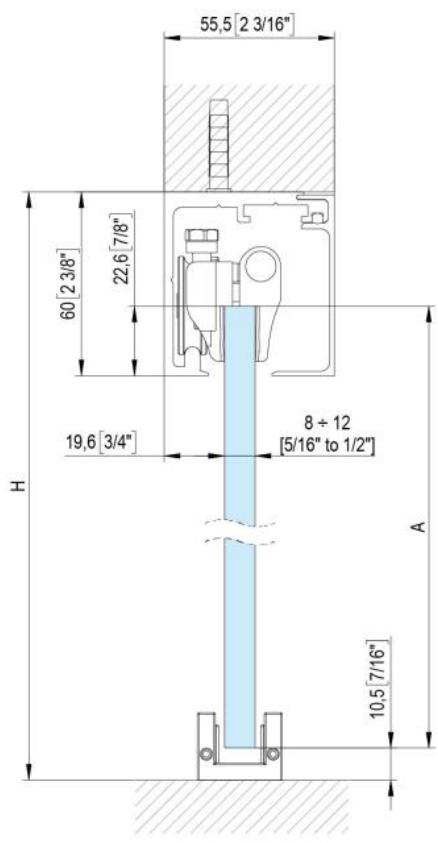

31.87000.24

Fluido+ 70, set complet pour 1 porte coulissante, porte simple, 2 x Soft-Close

Matériau:	aluminium
Finition:	effet inox
Montage:	montage au plafond/mur
Épaisseur du verre:	8 - 12 mm
Unité de vente (UV):	St
unité d'emballage (UE):	1.00
Longueur barre (L):	2000 mm
Capacité de charge:	70 kg/garniture

contient : 1 x rail de roulement 2000 m, 2 x Soft-Close, 2 x chariots de roulement à pincer, 1 x guide au sol, largeur de porte minimum 650 mm,
commandez les caches latéraux séparément svp

$A = H - 48$
 $[A = H - 1 \frac{7}{8}"]$

$$A = H + 12$$

$$[A = H + 1/2"]$$