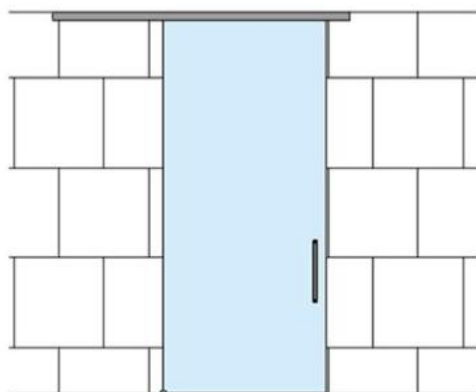

31.87000.24

Fluido+ 70, set complet pour 1 porte coulissante, porte simple, 2 x Soft-Close

Matériau:	aluminium
Finition:	effet inox
Montage:	montage au plafond/mur
Épaisseur du verre:	8 - 12 mm
Unité de vente (UV):	St
unité d'emballage (UE):	1.00
Longueur barre (L):	2000 mm
Capacité de charge:	70 kg/garniture

contient : 1 x rail de roulement 2000 m, 2 x Soft-Close, 2 x chariots de roulement à pincer, 1 x guide au sol, largeur de porte minimum 650 mm,
commandez les caches latéraux séparément svp

$A = H - 48$
 $[A = H - 1 \frac{7}{8}"]$

$$A = H + 12$$

$$[A = H + 1/2"]$$