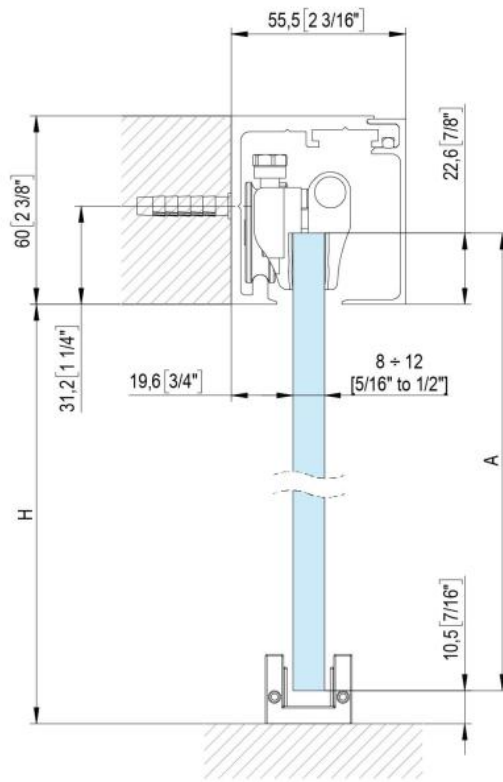

### Fluido+ 70, Komplett-Set für 1 Schiebetür, einflügelig, 2 x Soft-Close

Material:	Aluminium
Ausführung:	schwarz eloxiert
Montage:	Decken-/Wandmontage
Glasstärke:	8 - 12 mm
Verkaufseinheit (VE):	St
Packungseinheit (PE):	1.00
Stangenlänge (L):	3000 mm
Tragkraft:	70 kg/Garnitur

enthält: 1 x Laufschiene 3000 mm, 2 x Soft-Close, 2 x Rollwagen zum Klemmen, 1 x Bodenführung, Türbreite mind. 650 mm, **seitliche Abdeckungen bitte separat bestellen**

$A = H - 48$   
 $[A = H - 1\ 7/8"]$

$$A = H + 12$$

$$[A = H + 1/2"]$$