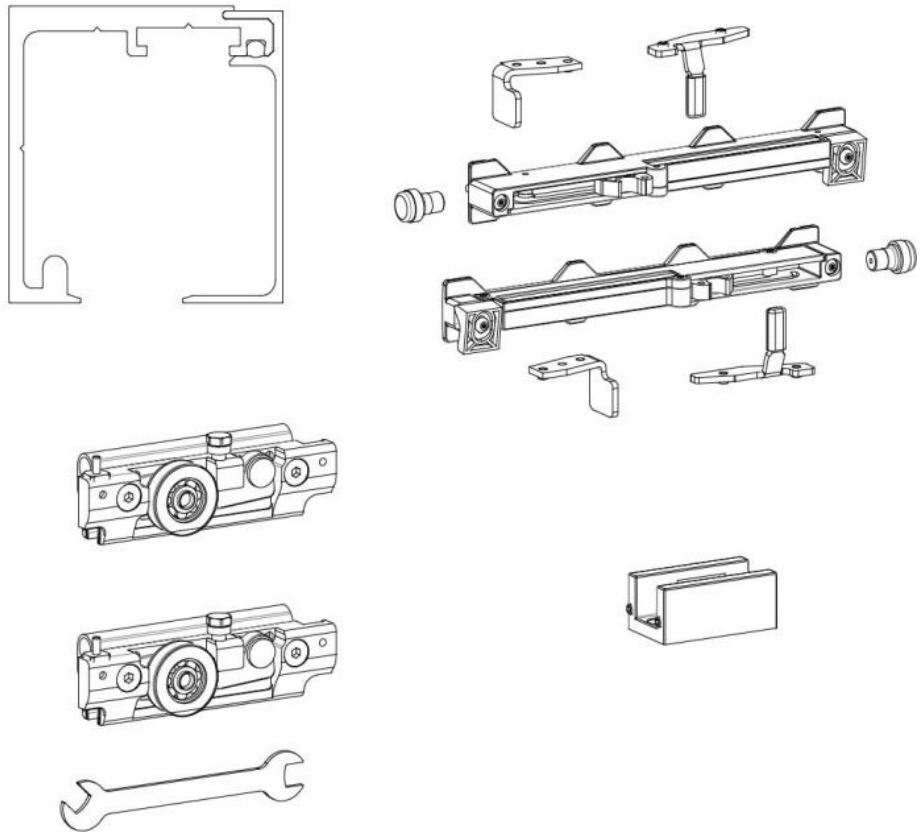

### Fluido+ 70, Komplett-Set für 1 Schiebetür, einflügelig, 2 x Soft-Close

Material:	Aluminium
Ausführung:	schwarz eloxiert
Montage:	Decken-/Wandmontage
Glasstärke:	8 - 12 mm
Verkaufseinheit (VE):	St
Packungseinheit (PE):	1.00
Stangenlänge (L):	3000 mm
Tragkraft:	70 kg/Garnitur

enthält: 1 x Laufschiene 3000 mm, 2 x Soft-Close, 2 x Rollwagen zum Klemmen, 1 x Bodenführung, Türbreite mind. 650 mm, **seitliche Abdeckungen bitte separat bestellen**

$A = H - 48$   
 $[A = H - 1\ 7/8"]$

$$A = H + 12$$

$$[A = H + 1/2"]$$