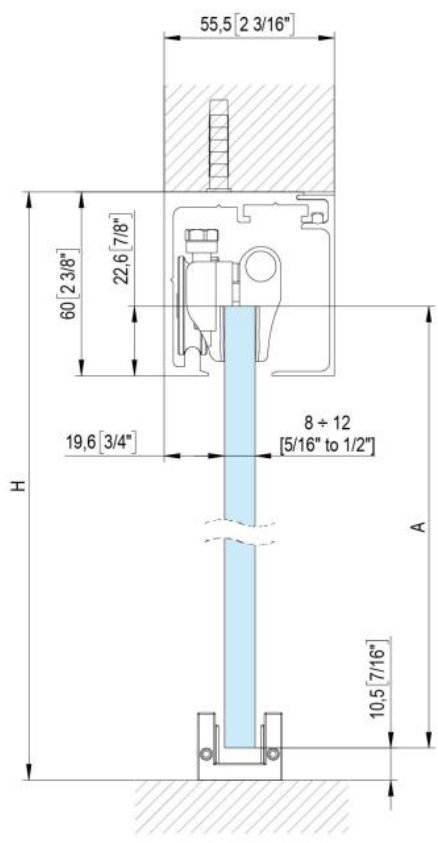

### Fluido+ 70, Komplett-Set für 1 Schiebetür, einflügelig, 2 x Soft-Close

Material:	Aluminium
Ausführung:	schwarz eloxiert
Montage:	Decken-/Wandmontage
Glasstärke:	8 - 12 mm
Verkaufseinheit (VE):	St
Packungseinheit (PE):	1.00
Stangenlänge (L):	3000 mm
Tragkraft:	70 kg/Garnitur

enthält: 1 x Laufschiene 3000 mm, 2 x Soft-Close, 2 x Rollwagen zum Klemmen, 1 x Bodenführung, Türbreite mind. 650 mm, **seitliche Abdeckungen bitte separat bestellen**

$A = H - 48$   
 $[A = H - 1\ 7/8"]$

$$A = H + 12$$

$$[A = H + 1/2"]$$