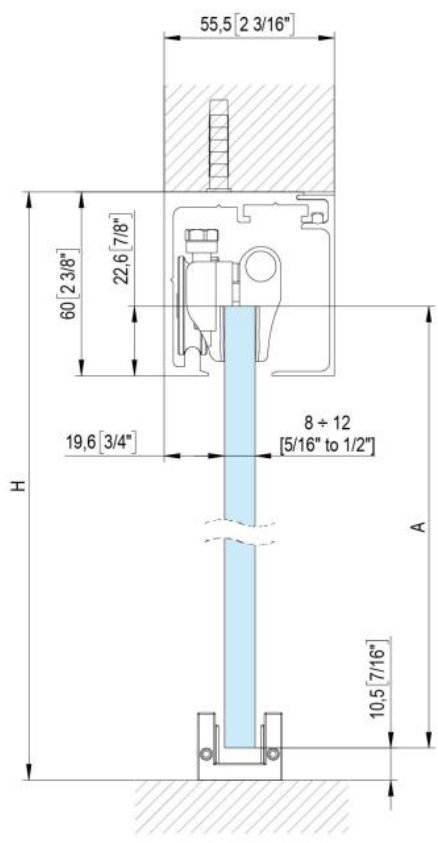

31.87001.27

Fluido+ 70, Komplett-Set für 1 Schiebetür, einflügelig, 2 x Soft-Close

Material: aluminium
Finish: black anodized
Mounting: ceiling/wall assembly
Glass thickness: 8 - 12 mm
Sales unit (SU): St
Unit package: 1.00
Bar length (L): 3000 mm
Carrying capacity: 70 kg/set

enthält: 1 x Laufschiene 3000 mm, 2 x Soft-Close, 2 x Rollwagen zum Klemmen, 1 x Bodenführung, Türbreite mind. 650 mm, **seitliche Abdeckungen bitte separat bestellen**

$A = H - 48$
 $[A = H - 1\ 7/8"]$

$$A = H + 12$$

$$[A = H + 1/2"]$$