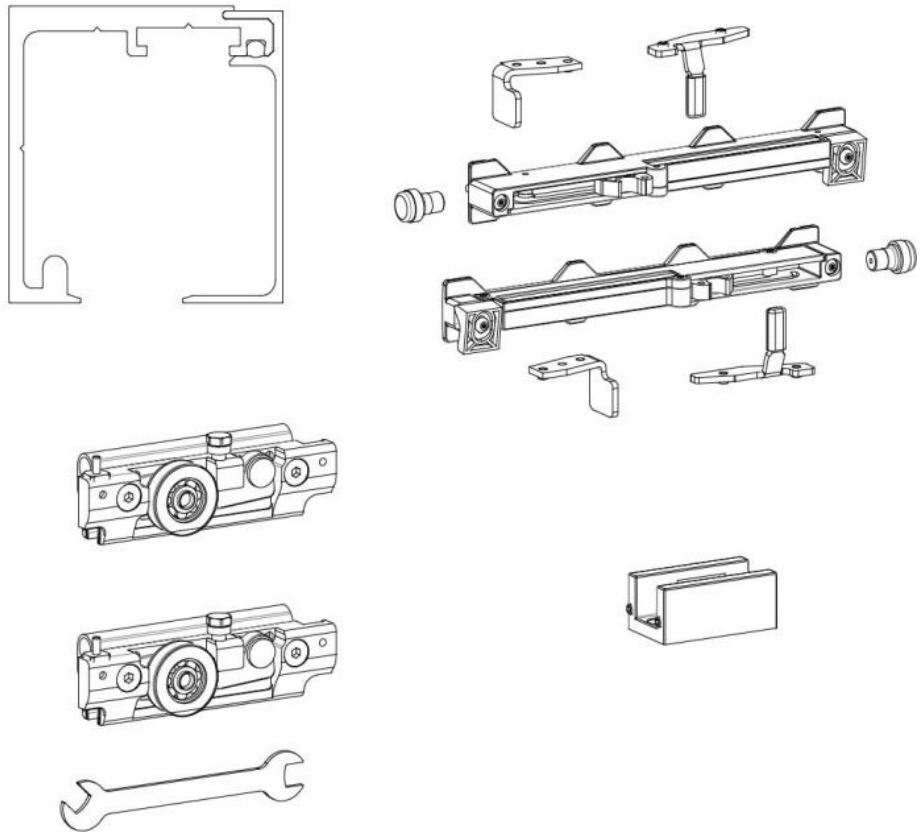

31.87001.27

Fluido+ 70, Komplett-Set für 1 Schiebetür, einflügelig, 2 x Soft-Close

Material: aluminium
Finish: black anodized
Mounting: ceiling/wall assembly
Glass thickness: 8 - 12 mm
Sales unit (SU): St
Unit package: 1.00
Bar length (L): 3000 mm
Carrying capacity: 70 kg/set

enthält: 1 x Laufschiene 3000 mm, 2 x Soft-Close, 2 x Rollwagen zum Klemmen, 1 x Bodenführung, Türbreite mind. 650 mm, **seitliche Abdeckungen bitte separat bestellen**

$A = H - 48$
 $[A = H - 1\ 7/8"]$

$$A = H + 12$$

$$[A = H + 1/2"]$$