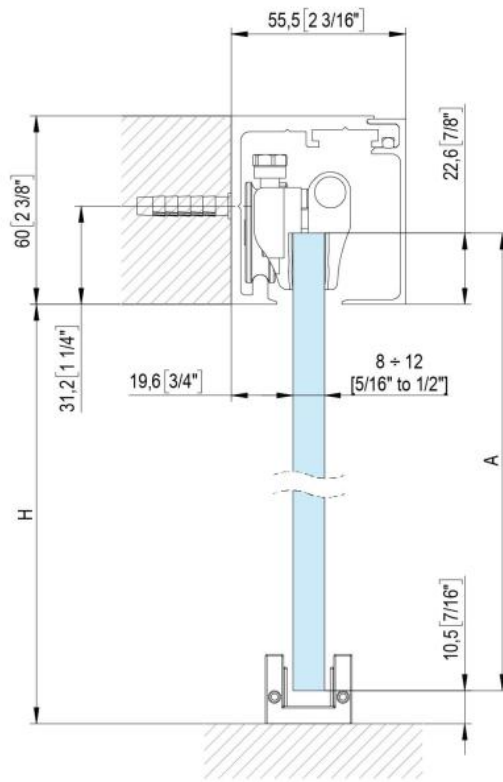

31.87001.27

Fluido+ 70, Komplett-Set für 1 Schiebetür, einflügelig, 2 x Soft-Close

Material: aluminium
Finish: black anodized
Mounting: ceiling/wall assembly
Glass thickness: 8 - 12 mm
Sales unit (SU): St
Unit package: 1.00
Bar length (L): 3000 mm
Carrying capacity: 70 kg/set

enthält: 1 x Laufschiene 3000 mm, 2 x Soft-Close, 2 x Rollwagen zum Klemmen, 1 x Bodenführung, Türbreite mind. 650 mm, **seitliche Abdeckungen bitte separat bestellen**

$A = H - 48$
 $[A = H - 1\ 7/8"]$

$$A = H + 12$$

$$[A = H + 1/2"]$$