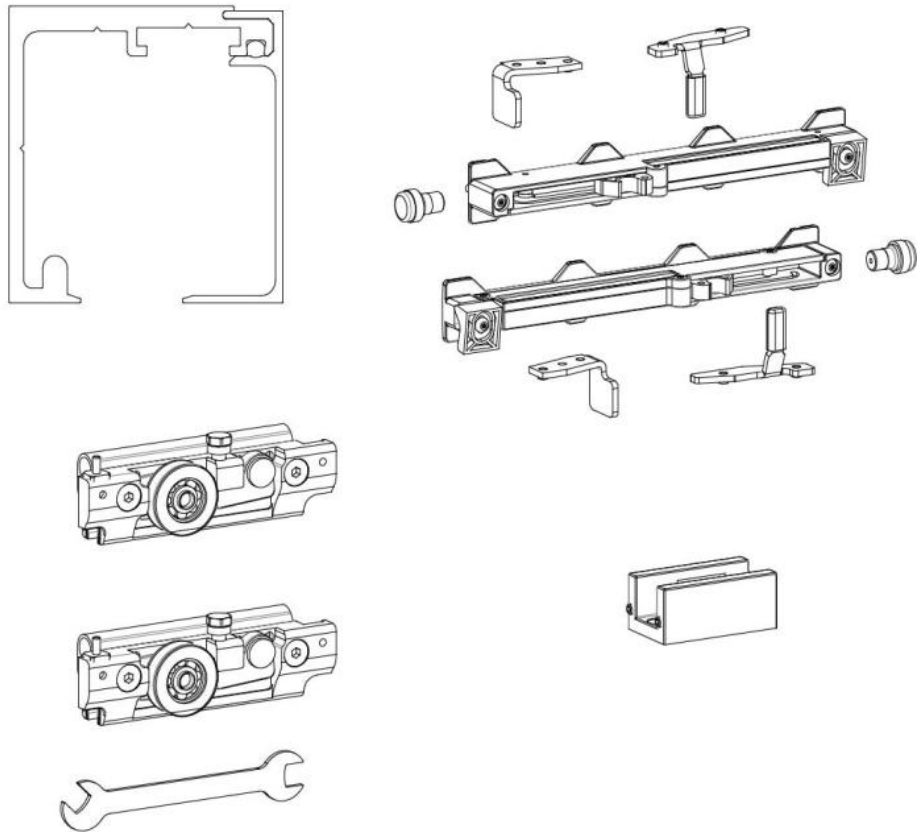

### Fluido+ 70, set complet pour 1 porte coulissante, porte simple, 2 x Soft-Close

Matériau:	aluminium
Finition:	éloxé noir
Montage:	montage au plafond/mur
Épaisseur du verre:	8 - 12 mm
Unité de vente (UV):	St
unité d'emballage (UE):	1.00
Longueur barre (L):	3000 mm
Capacité de charge:	70 kg/garniture

contient : 1 x rail de roulement 3000 m, 2 x Soft-Close, 2 x chariots de roulement à pincer, 1 x guide au sol, largeur de porte minimum 650 mm,  
**commandez les caches latéraux séparément svp**

$A = H - 48$   
 $[A = H - 1\ 7/8"]$

$$A = H + 12$$

$$[A = H + 1/2"]$$