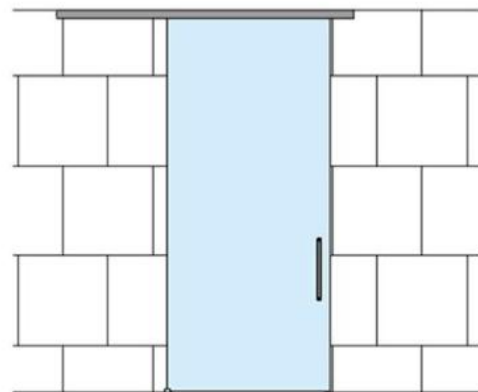

31.87001.27

Fluido+ 70, set complet pour 1 porte coulissante, porte simple, 2 x Soft-Close

Matériau:	aluminium
Finition:	éloxé noir
Montage:	montage au plafond/mur
Épaisseur du verre:	8 - 12 mm
Unité de vente (UV):	St
unité d'emballage (UE):	1.00
Longueur barre (L):	3000 mm
Capacité de charge:	70 kg/garniture

contient : 1 x rail de roulement 3000 m, 2 x Soft-Close, 2 x chariots de roulement à pincer, 1 x guide au sol, largeur de porte minimum 650 mm,
commandez les caches latéraux séparément svp