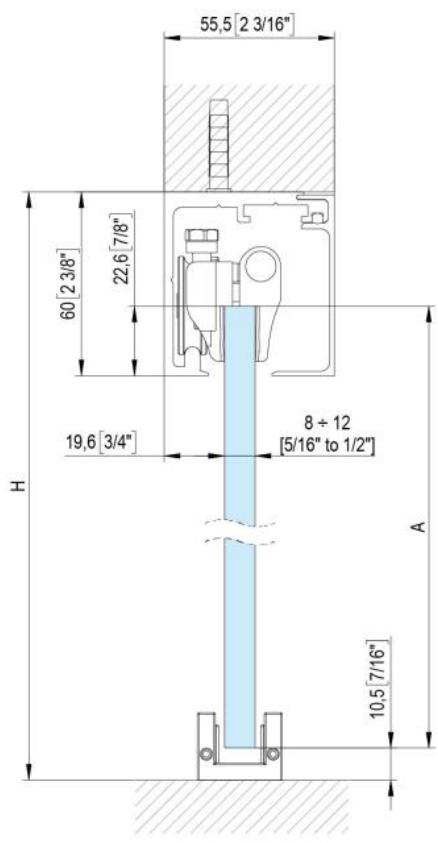

### Fluido+ 70, set complet pour 1 porte coulissante, porte simple, 2 x Soft-Close

Matériau:	aluminium
Finition:	éloxé noir
Montage:	montage au plafond/mur
Épaisseur du verre:	8 - 12 mm
Unité de vente (UV):	St
unité d'emballage (UE):	1.00
Longueur barre (L):	3000 mm
Capacité de charge:	70 kg/garniture

contient : 1 x rail de roulement 3000 m, 2 x Soft-Close, 2 x chariots de roulement à pincer, 1 x guide au sol, largeur de porte minimum 650 mm,  
**commandez les caches latéraux séparément svp**

$A = H - 48$   
 $[A = H - 1\ 7/8"]$

$$A = H + 12$$

$$[A = H + 1/2"]$$