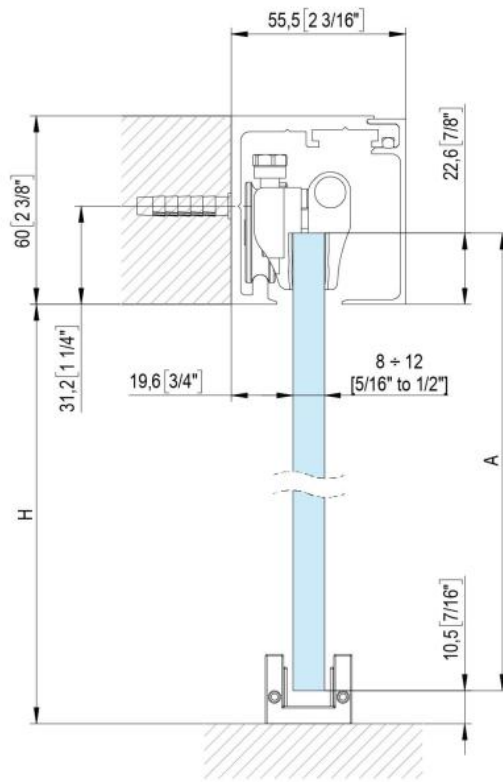

### Fluido+ 70, set complet pour 1 porte coulissante, porte simple, 2 x Soft-Close

Matériau:	aluminium
Finition:	éloxé noir
Montage:	montage au plafond/mur
Épaisseur du verre:	8 - 12 mm
Unité de vente (UV):	St
unité d'emballage (UE):	1.00
Longueur barre (L):	3000 mm
Capacité de charge:	70 kg/garniture

contient : 1 x rail de roulement 3000 m, 2 x Soft-Close, 2 x chariots de roulement à pincer, 1 x guide au sol, largeur de porte minimum 650 mm,  
**commandez les caches latéraux séparément svp**

$A = H - 48$   
 $[A = H - 1\ 7/8"]$

$$A = H + 12$$

$$[A = H + 1/2"]$$