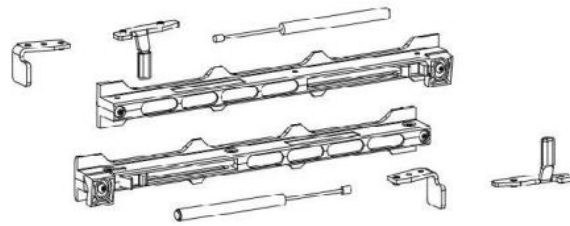

### Fluido+ 110, set complet pour 1 porte coulissante, porte simple, 2 x Soft-Close

Matériau:	aluminium
Finition:	éloxé naturel EV1
Montage:	montage au plafond/mur
Épaisseur du verre:	10 - 12.76 mm
Unité de vente (UV):	St
unité d'emballage (UE):	1.00
Longueur barre (L):	3000 mm
Capacité de charge:	110 kg/garniture

contient : 1 x rail de roulement 3000 m, 2 x Soft-Close, 2 x chariots de roulement à pincer, 1 x guide au sol, largeur de porte minimum 920 mm,  
**commandez les caches latéraux séparément svp**

$$A = H - 48$$
$$[A = H - 1 \frac{7}{8}"]$$