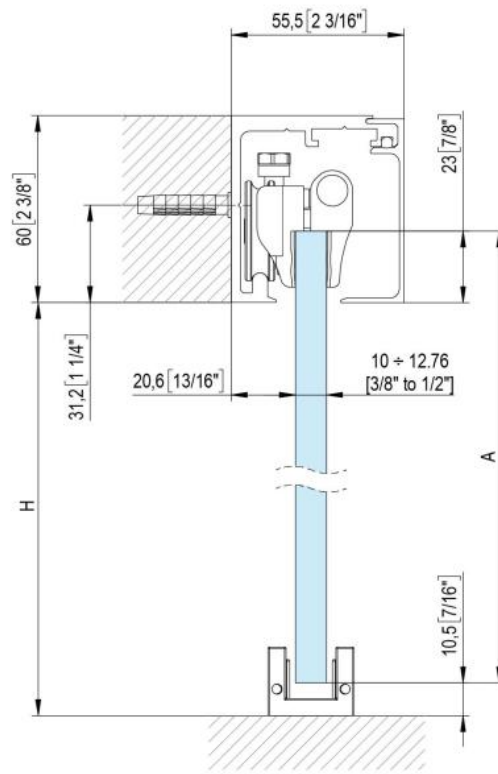

### Fluido+ 110, set complet pour 1 porte coulissante, porte simple, 2 x Soft-Close

Matériau:	aluminium
Finition:	éloxé naturel EV1
Montage:	montage au plafond/mur
Épaisseur du verre:	10 - 12.76 mm
Unité de vente (UV):	St
unité d'emballage (UE):	1.00
Longueur barre (L):	3000 mm
Capacité de charge:	110 kg/garniture

contient : 1 x rail de roulement 3000 m, 2 x Soft-Close, 2 x chariots de roulement à pincer, 1 x guide au sol, largeur de porte minimum 920 mm,  
**commandez les caches latéraux séparément svp**

$$A = H - 48$$
$$[A = H - 1 \frac{7}{8}"]$$

$$A = H + 12$$

$$[A = H + 1/2"]$$