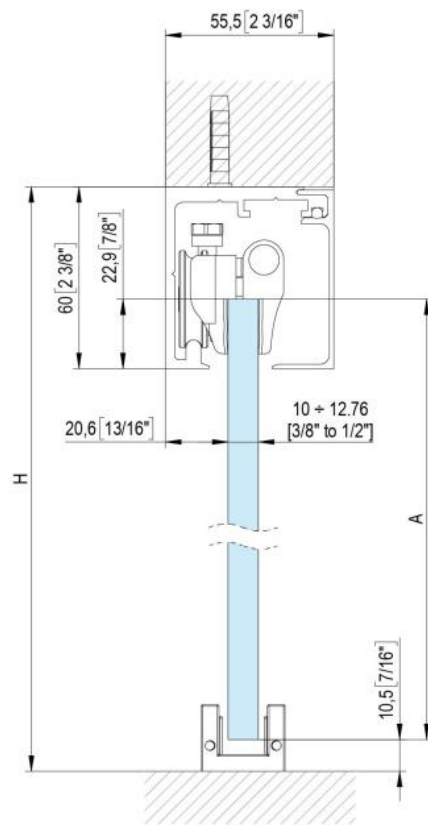

### Fluido+ 110, set complet pour 1 porte coulissante, porte simple, 2 x Soft-Close

Matériau:	aluminium
Finition:	éloxé naturel EV1
Montage:	montage au plafond/mur
Épaisseur du verre:	10 - 12.76 mm
Unité de vente (UV):	St
unité d'emballage (UE):	1.00
Longueur barre (L):	3000 mm
Capacité de charge:	110 kg/garniture

contient : 1 x rail de roulement 3000 m, 2 x Soft-Close, 2 x chariots de roulement à pincer, 1 x guide au sol, largeur de porte minimum 920 mm,  
**commandez les caches latéraux séparément svp**

$$A = H - 48$$
$$[A = H - 1 \frac{7}{8}"]$$

$$A = H + 12$$

$$[A = H + 1/2"]$$