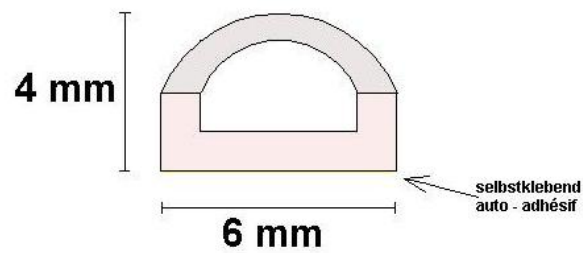

26.65101.40

Anschlagprofil, weich, 6mm, Rolle à 12 m

Material: PVC
Ausführung: transparent
Verkaufseinheit (VE): St
Packungseinheit (PE): 1.00
Form: halbrund

Anschlagprofil, weich, transparent, selbstklebend, 6mm, Rolle à 12m

ITEM SIZE (mm)
6 x 4

AVAILABLE LENGTHS (mm)
ROLL OF 12mt IN SINGLE BOX