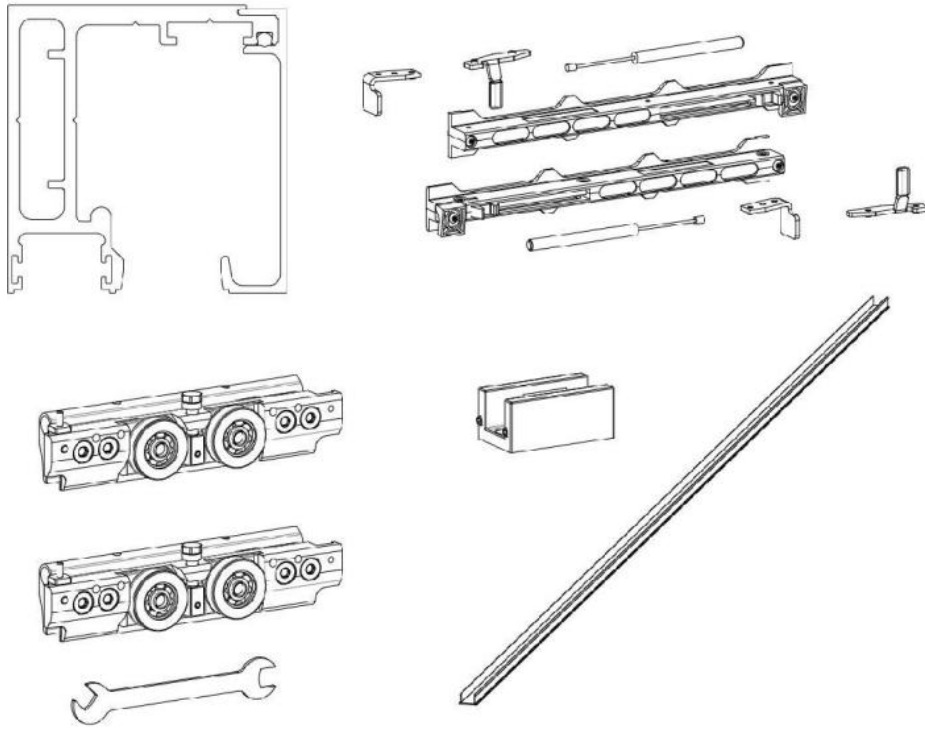

### Fluido+ 110, Komplett-Set für 1 Schiebetür mit Festglas, einflügelig, 2 x Soft-Close

Material:	Aluminium
Ausführung:	Edelstahleffekt
Montage:	Decken-/Wandmontage
Glasstärke:	10 - 12.76 mm
Verkaufseinheit (VE):	St
Packungseinheit (PE):	1.00
Stangenlänge (L):	2000 mm
Tragkraft:	110 kg/Garnitur

enthält: 1 x Laufschiene 2000 mm, 2 x Soft-Close, 2 x Rollwagen zum Klemmen, 1 x Bodenführung, Türbreite mind. 920 mm, **seitliche Abdeckungen bitte separat bestellen**

$A = H - 48$   
 $[A = H - 17/8"]$   
 $F = H - 77$   
 $[F = H - 3 1/16"]$