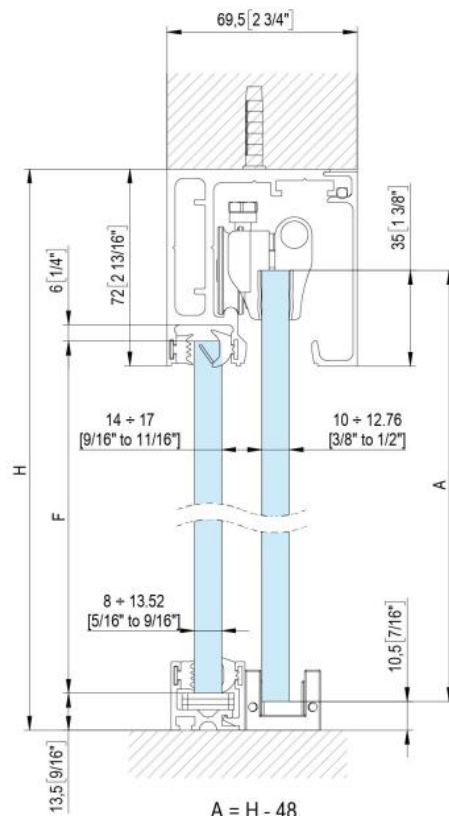

## 31.87102.24

### Fluido+ 110, Komplett-Set für 1 Schiebetür mit Festglas, einflügelig, 2 x Soft-Close

Material:	Aluminium
Ausführung:	Edelstahleffekt
Montage:	Decken-/Wandmontage
Glasstärke:	10 - 12.76 mm
Verkaufseinheit (VE):	St
Packungseinheit (PE):	1.00
Stangenlänge (L):	2000 mm
Tragkraft:	110 kg/Garnitur

enthält: 1 x Laufschiene 2000 mm, 2 x Soft-Close, 2 x Rollwagen zum Klemmen, 1 x Bodenführung, Türbreite mind. 920 mm, **seitliche Abdeckungen bitte separat bestellen**

$A = H - 48$   
 $[A = H - 17/8"]$   
 $F = H - 77$   
 $[F = H - 3 1/16"]$