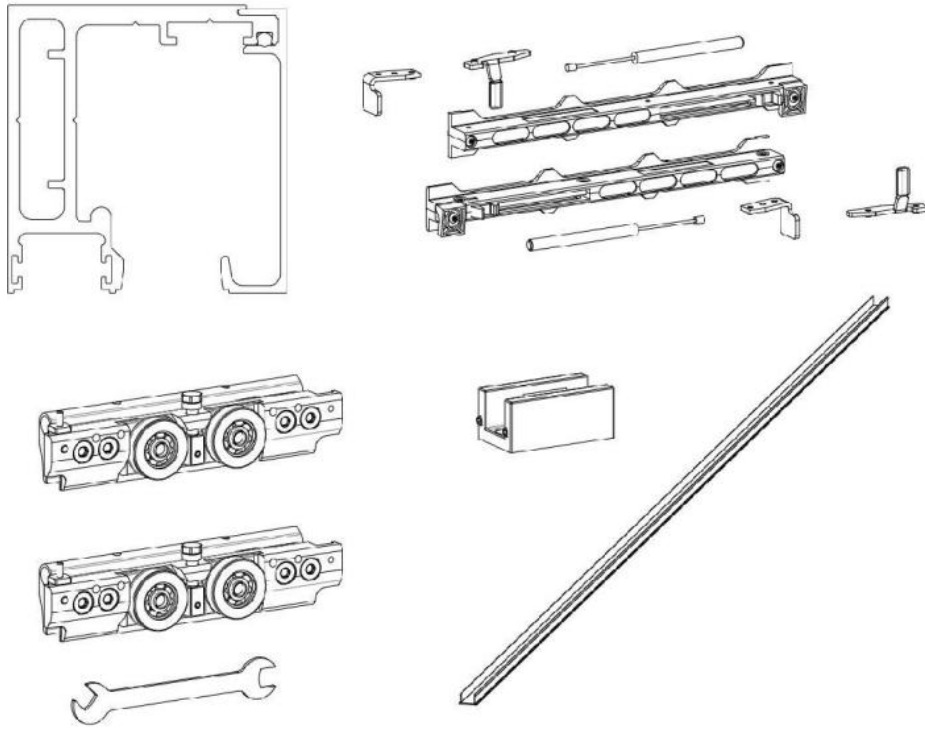

31.87102.24

Fluido+ 110, set complet pour 1 porte coulissante avec verre fixe, porte simple, 2 x Soft-Close

Matériau: aluminium
Finition: effet inox
Montage: montage au plafond/mur
Épaisseur du verre: 10 - 12.76 mm
Unité de vente (UV): St
unité d'emballage (UE): 1.00
Longueur barre (L): 2000 mm
Capacité de charge: 110 kg/garniture

contient : 1 x rail de roulement 2000 m, 2 x Soft-Close, 2 x chariots de roulement à pincer, 1 x guide au sol, largeur de porte minimum 920 mm,
commandez les caches latéraux séparément svp

$A = H - 48$
 $[A = H - 17/8"]$
 $F = H - 77$
 $[F = H - 3 1/16"]$