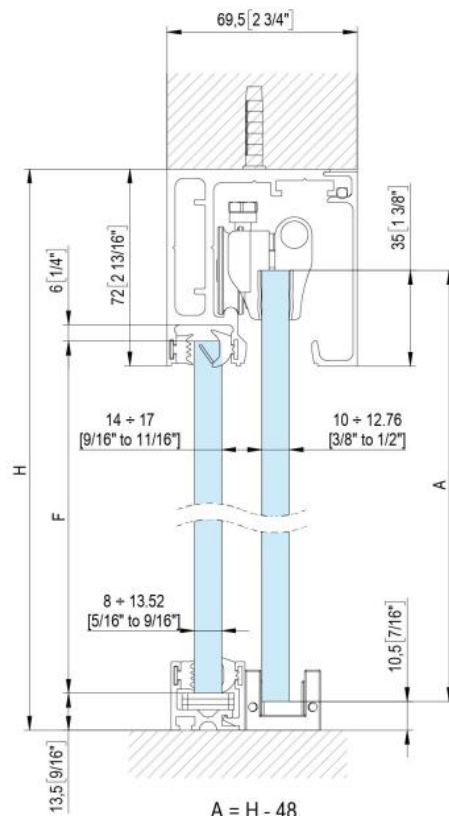

31.87102.24

Fluido+ 110, set complet pour 1 porte coulissante avec verre fixe, porte simple, 2 x Soft-Close

Matériau: aluminium
Finition: effet inox
Montage: montage au plafond/mur
Épaisseur du verre: 10 - 12.76 mm
Unité de vente (UV): St
unité d'emballage (UE): 1.00
Longueur barre (L): 2000 mm
Capacité de charge: 110 kg/garniture

contient : 1 x rail de roulement 2000 m, 2 x Soft-Close, 2 x chariots de roulement à pincer, 1 x guide au sol, largeur de porte minimum 920 mm,
commandez les caches latéraux séparément svp

$A = H - 48$
 $[A = H - 17/8"]$
 $F = H - 77$
 $[F = H - 3 1/16"]$