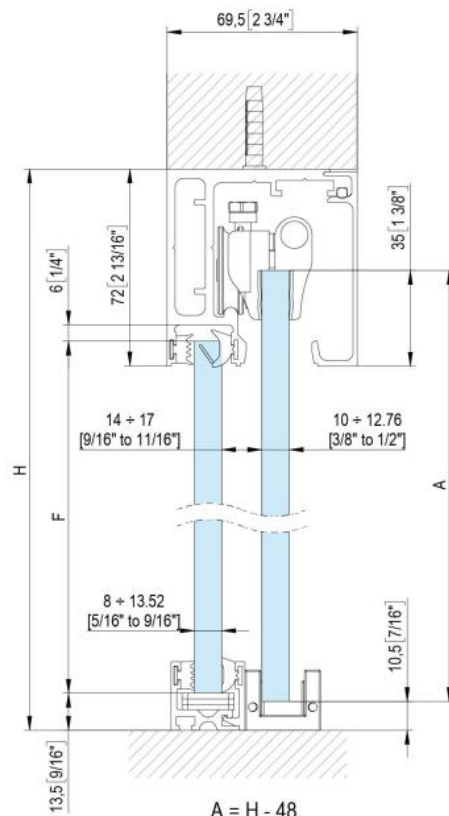

31.87102.27

Fluido+ 110, set complet pour 1 porte coulissante avec verre fixe, porte simple, 2 x Soft-Close

Matériau:	aluminium
Finition:	éloxé noir
Montage:	montage au plafond/mur
Épaisseur du verre:	10 - 12.76 mm
Unité de vente (UV):	St
unité d'emballage (UE):	1.00
Longueur barre (L):	2000 mm
Capacité de charge:	110 kg/garniture

contient : 1 x rail de roulement 2000 m, 2 x Soft-Close, 2 x chariots de roulement à pincer, 1 x guide au sol, largeur de porte minimum 920 mm, **commandez les caches latéraux séparément svp**

$A = H - 48$
 $[A = H - 17/8"]$
 $F = H - 77$
 $[F = H - 3 1/16"]$