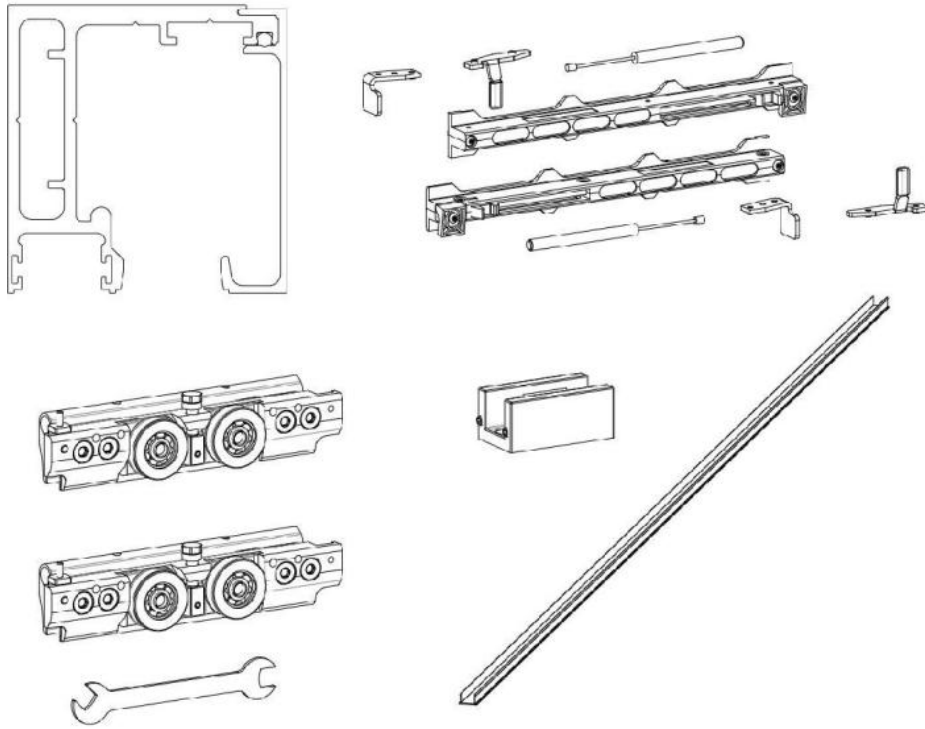

31.87102.27

Fluido+ 110, set complet pour 1 porte coulissante avec verre fixe, porte simple, 2 x Soft-Close

Matériau:	aluminium
Finition:	éloxé noir
Montage:	montage au plafond/mur
Épaisseur du verre:	10 - 12.76 mm
Unité de vente (UV):	St
unité d'emballage (UE):	1.00
Longueur barre (L):	2000 mm
Capacité de charge:	110 kg/garniture

contient : 1 x rail de roulement 2000 m, 2 x Soft-Close, 2 x chariots de roulement à pincer, 1 x guide au sol, largeur de porte minimum 920 mm, **commandez les caches latéraux séparément svp**

$A = H - 48$
 $[A = H - 17/8"]$
 $F = H - 77$
 $[F = H - 3 1/16"]$