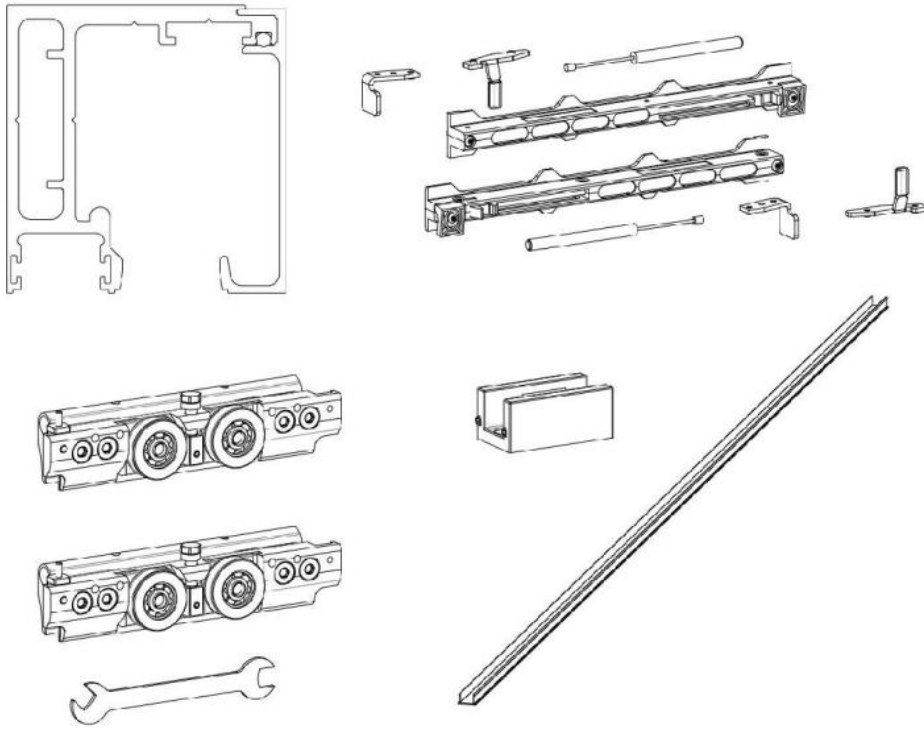

31.87103.24

Fluido+ 110, Komplett-Set für 1 Schiebetür mit Festglas, einflügelig, 2 x Soft-Close

Material:	Aluminium
Ausführung:	Edelstahleffekt
Montage:	Decken-/Wandmontage
Glasstärke:	10 - 12.76 mm
Verkaufseinheit (VE):	St
Packungseinheit (PE):	1.00
Stangenlänge (L):	3000 mm
Tragkraft:	110 kg/Garnitur

enthält: 1 x Laufschiene 3000 mm, 2 x Soft-Close, 2 x Rollwagen zum Klemmen, 1 x Bodenführung, Türbreite mind. 920 mm, **seitliche Abdeckungen bitte separat bestellen**

$A = H - 48$
 $[A = H - 17/8"]$
 $F = H - 77$
 $[F = H - 3 1/16"]$