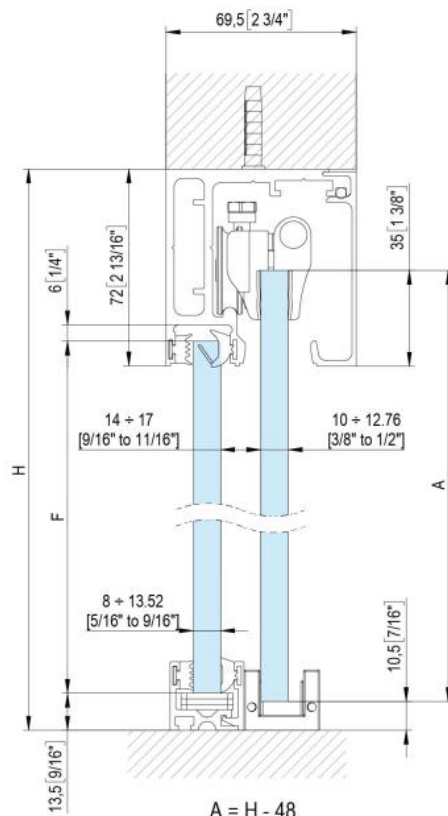

31.87103.24

Fluido+ 110, Komplett-Set für 1 Schiebetür mit Festglas, einflügelig, 2 x Soft-Close

Material:	Aluminium
Ausführung:	Edelstahleffekt
Montage:	Decken-/Wandmontage
Glasstärke:	10 - 12.76 mm
Verkaufseinheit (VE):	St
Packungseinheit (PE):	1.00
Stangenlänge (L):	3000 mm
Tragkraft:	110 kg/Garnitur

enthält: 1 x Laufschiene 3000 mm, 2 x Soft-Close, 2 x Rollwagen zum Klemmen, 1 x Bodenführung, Türbreite mind. 920 mm, **seitliche Abdeckungen bitte separat bestellen**

$A = H - 48$
 $[A = H - 17/8"]$
 $F = H - 77$
 $[F = H - 3 1/16"]$