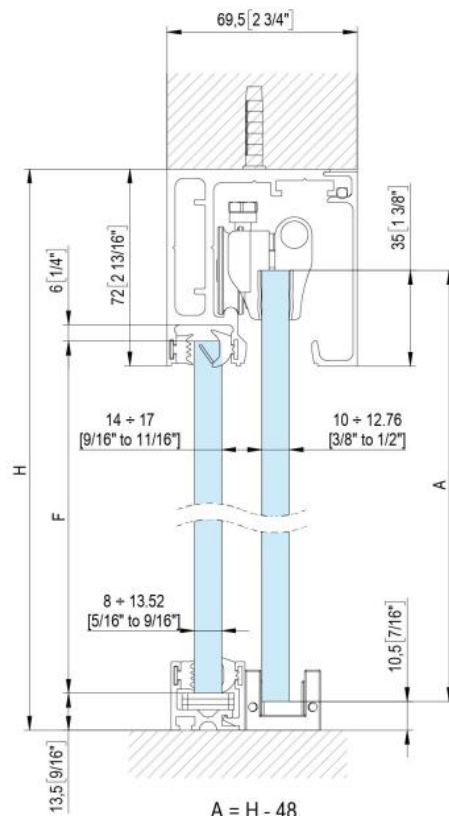

### Fluido+ 110, set complet pour 1 porte coulissante avec verre fixe, porte simple, 2 x Soft-Close

Matériau: aluminium  
Finition: éloxé noir  
Montage: montage au plafond/mur  
Épaisseur du verre: 10 - 12.76 mm  
Unité de vente (UV): St  
unité d'emballage (UE): 1.00  
Longueur barre (L): 3000 mm  
Capacité de charge: 110 kg/garniture

contient : 1 x rail de roulement 3000 m, 2 x Soft-Close, 2 x chariots de roulement à pincer, 1 x guide au sol, largeur de porte minimum 920 mm,  
**commandez les caches latéraux séparément svp**

$A = H - 48$   
 $[A = H - 17/8"]$   
 $F = H - 77$   
 $[F = H - 3 1/16"]$