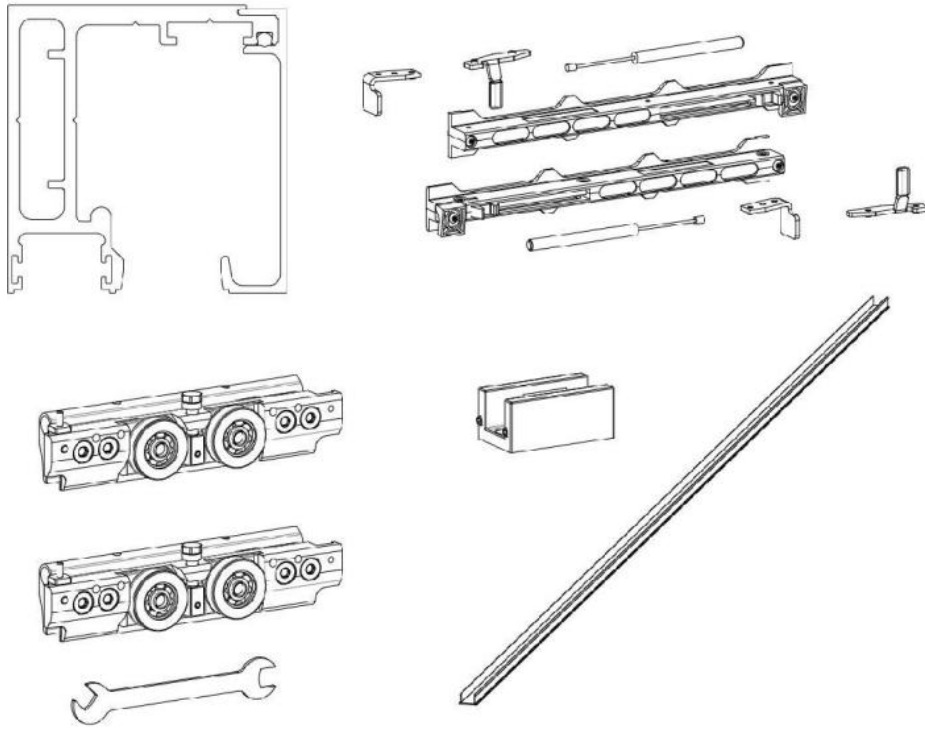

### Fluido+ 110, set complet pour 1 porte coulissante avec verre fixe, porte simple, 2 x Soft-Close

Matériau: aluminium  
Finition: éloxé noir  
Montage: montage au plafond/mur  
Épaisseur du verre: 10 - 12.76 mm  
Unité de vente (UV): St  
unité d'emballage (UE): 1.00  
Longueur barre (L): 3000 mm  
Capacité de charge: 110 kg/garniture

contient : 1 x rail de roulement 3000 m, 2 x Soft-Close, 2 x chariots de roulement à pincer, 1 x guide au sol, largeur de porte minimum 920 mm,  
**commandez les caches latéraux séparément svp**

$A = H - 48$   
 $[A = H - 17/8"]$   
 $F = H - 77$   
 $[F = H - 3 1/16"]$